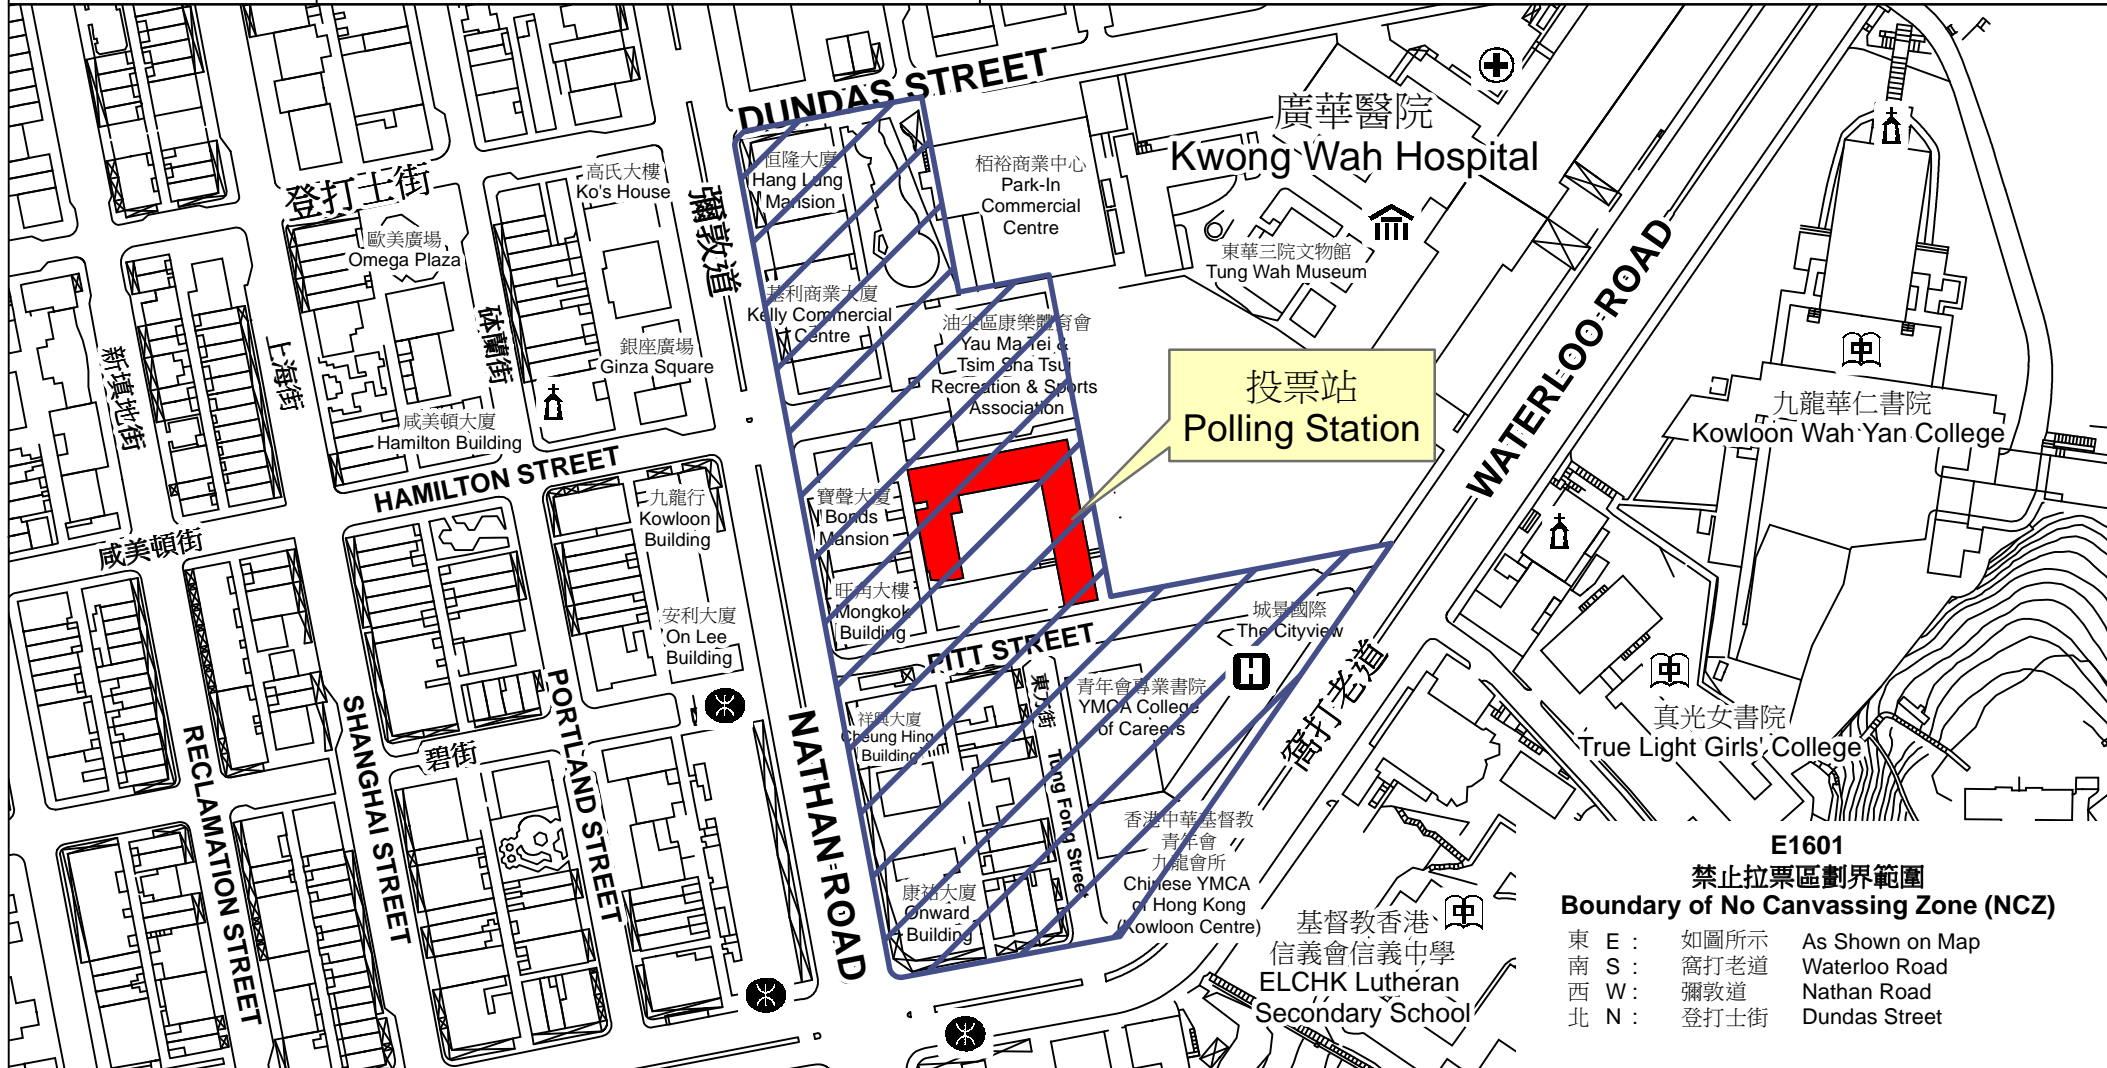

投票站位置圖和禁止拉票區 Polling Station - Location Plan & No Canvassing Zone

投票站編號 Polling Station Code E1601	2018年立法會補選地方選區編號及名稱 Code & Name of Geographical Constituency for 2018 Legislative Council By-election LC2 九龍西 KOWLOON WEST	名稱及地址 Name & Address 東華三院羅裕積小學 九龍油麻地碧街51號 TWGHs Lo Yu Chik Primary School 51 Pitt Street, Yau Ma Tei, Kowloon
---	--	--

**E1601
禁止拉票區劃界範圍
Boundary of No Canvassing Zone (NCZ)**

東 E :	如圖所示 As Shown on Map
南 S :	窩打老道 Waterloo Road
西 W :	彌敦道 Nathan Road
北 N :	登打士街 Dundas Street

 禁止拉票區
No Canvassing Zone