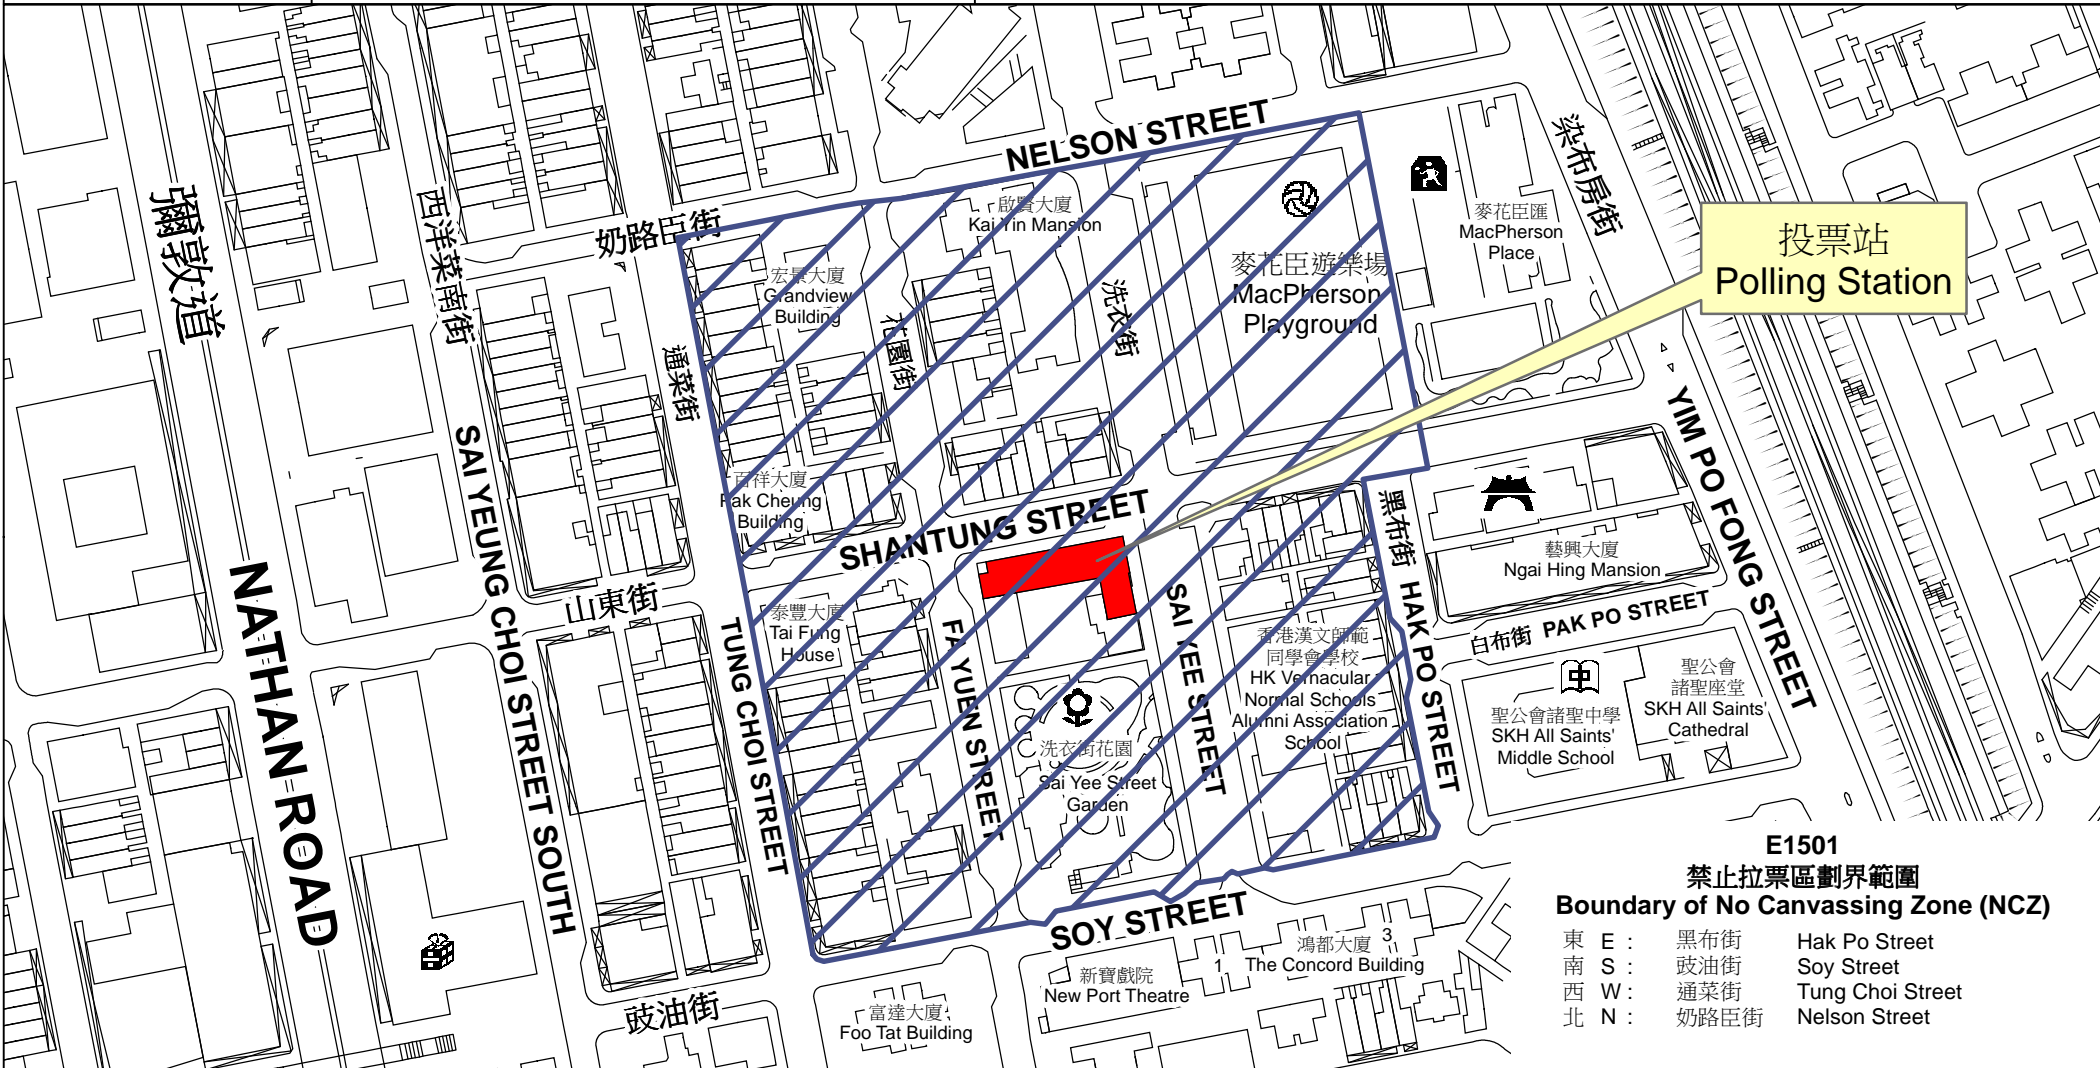

投票站位置圖和禁止拉票區 Polling Station - Location Plan & No Canvassing Zone

<p>投票站編號 Polling Station Code</p> <p>E1501</p>	<p>2018年立法會補選地方選區編號及名稱 Code & Name of Geographical Constituency for 2018 Legislative Council By-election</p> <p>LC2 九龍西 KOWLOON WEST</p>	<p>名稱及地址 Name & Address</p> <p>優才(楊殷有娣)書院 九龍旺角洗衣街31號 G.T. (Ellen Yeung) College 31 Sai Yee Street, Mong Kok, Kowloon</p>
---	--	---

- E1501**
禁止拉票區劃界範圍
Boundary of No Canvassing Zone (NCZ)
- | | | |
|-------|------|------------------|
| 東 E : | 黑布街 | Hak Po Street |
| 南 S : | 豉油街 | Soy Street |
| 西 W : | 通菜街 | Tung Choi Street |
| 北 N : | 奶路臣街 | Nelson Street |

 禁止拉票區
No Canvassing Zone