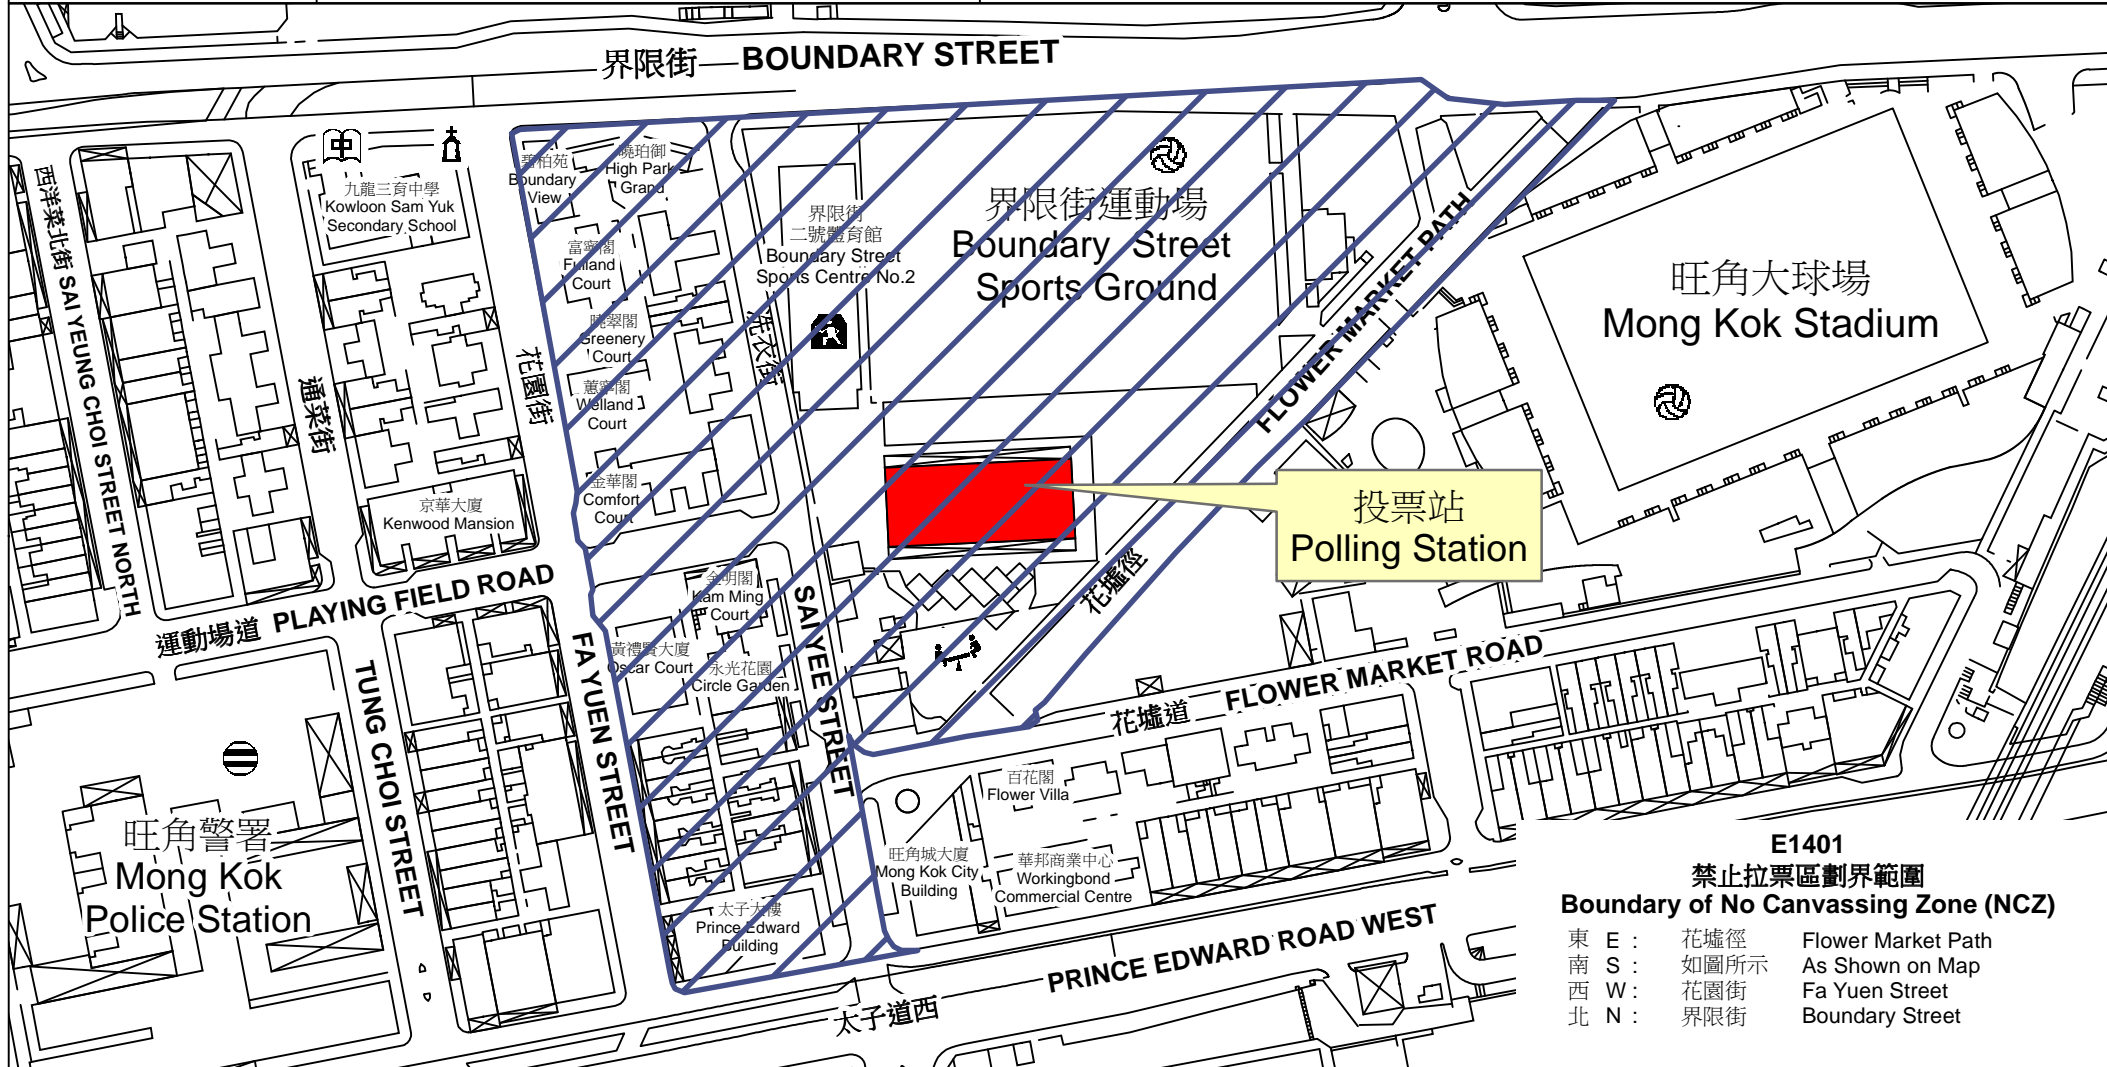

投票站位置圖和禁止拉票區 Polling Station - Location Plan & No Canvassing Zone

投票站編號 Polling Station Code E1401	2018年立法會補選地方選區編號及名稱 Code & Name of Geographical Constituency for 2018 Legislative Council By-election LC2 九龍西 KOWLOON WEST	名稱及地址 Name & Address 界限街一號體育館 九龍旺角洗衣街200號 Boundary Street Sports Centre No. 1 200 Sai Yee Street, Mong Kok, Kowloon
---	---	---

E1401
禁止拉票區劃界範圍
Boundary of No Canvassing Zone (NCZ)

東 E :	花墟徑	Flower Market Path
南 S :	如圖所示	As Shown on Map
西 W :	花園街	Fa Yuen Street
北 N :	界限街	Boundary Street

 禁止拉票區
No Canvassing Zone