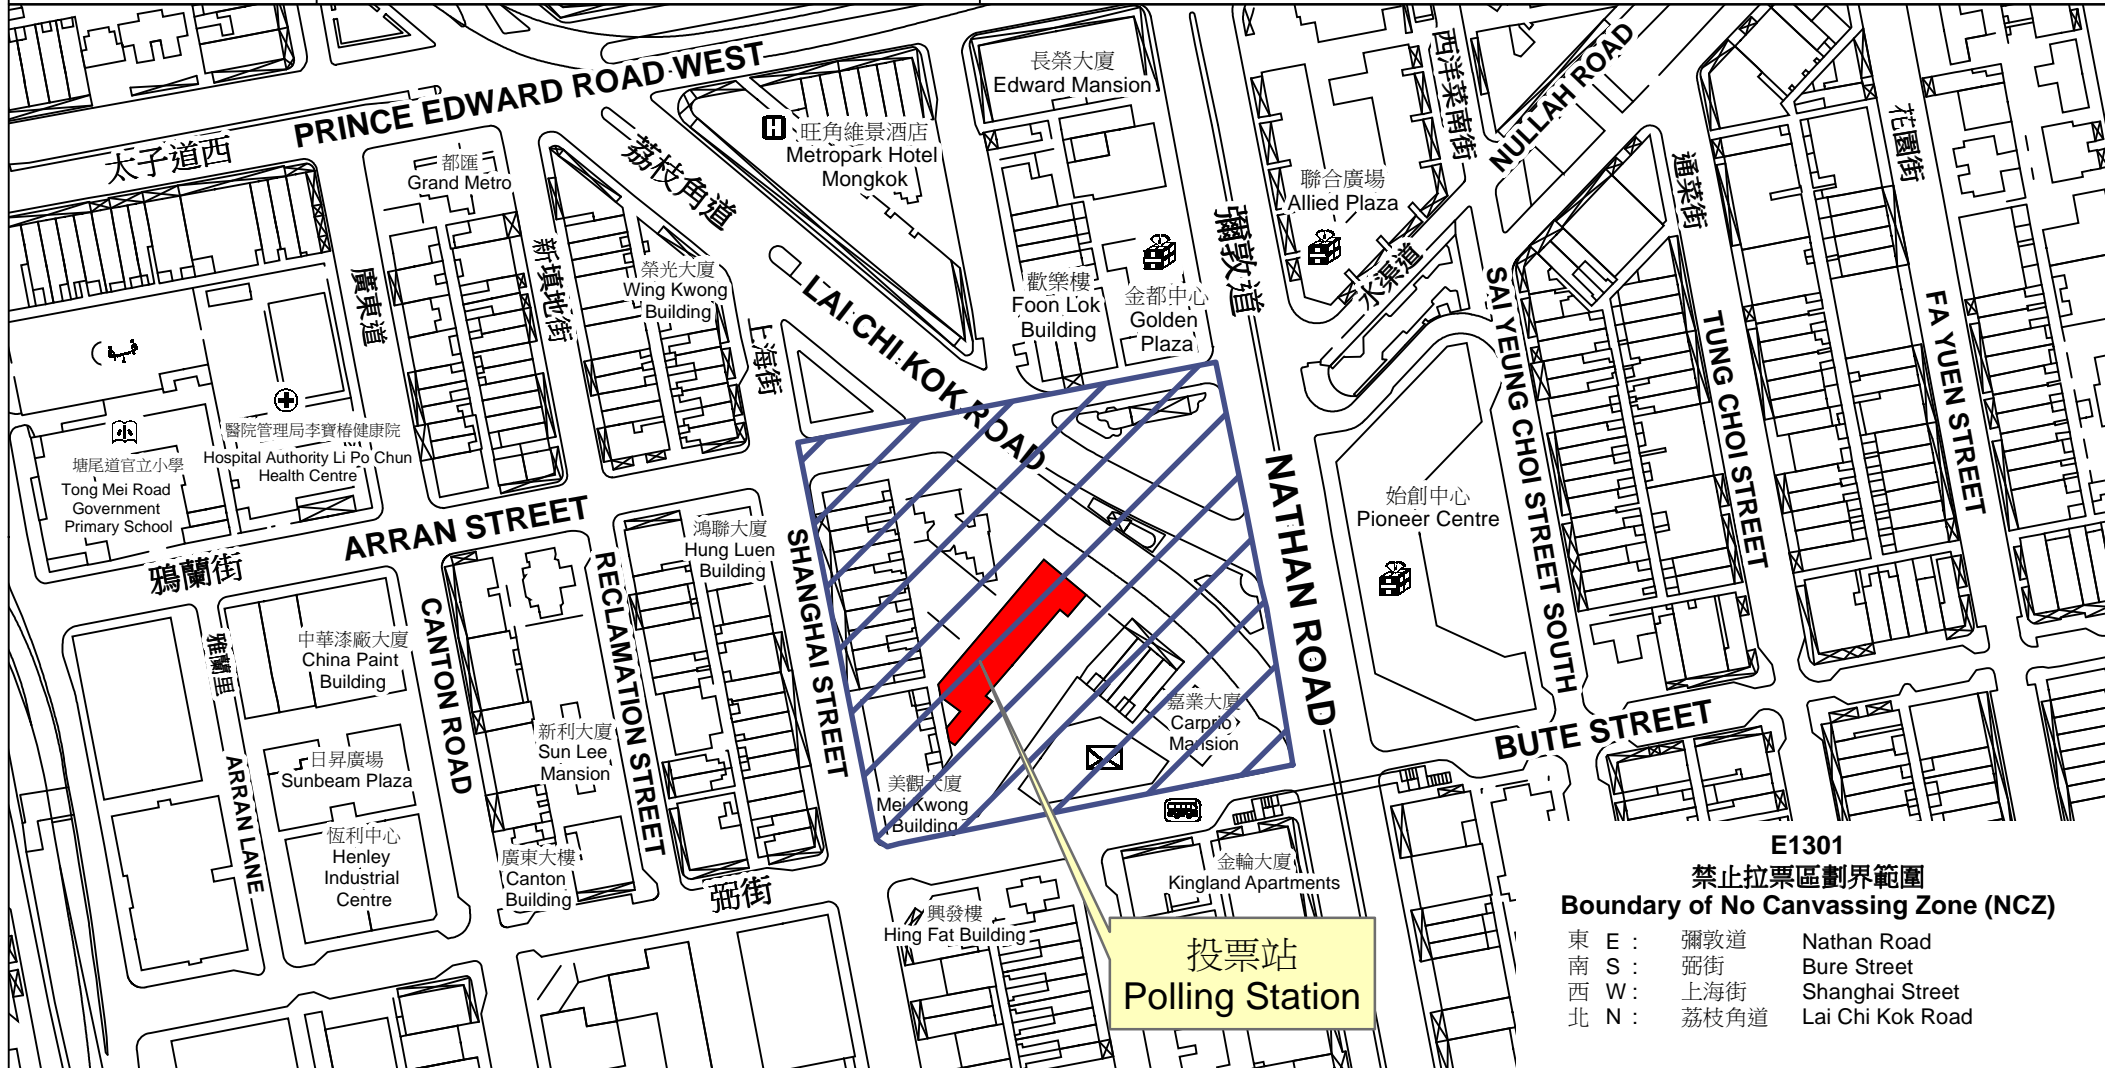

投票站位置圖和禁止拉票區 Polling Station - Location Plan & No Canvassing Zone

投票站編號 Polling Station Code E1301	2018年立法會補選地方選區編號及名稱 Code & Name of Geographical Constituency for 2018 Legislative Council By-election LC2 九龍西 KOWLOON WEST	名稱及地址 Name & Address 聖公會基榮小學 九龍荔枝角道23號 SKH Kei Wing Primary School 23 Lai Chi Kok Road, Kowloon
---	--	--

E1301
禁止拉票區劃界範圍
Boundary of No Canvassing Zone (NCZ)

東 E :	彌敦道	Nathan Road
南 S :	弼街	Bure Street
西 W :	上海街	Shanghai Street
北 N :	荔枝角道	Lai Chi Kok Road

 禁止拉票區
 No Canvassing Zone