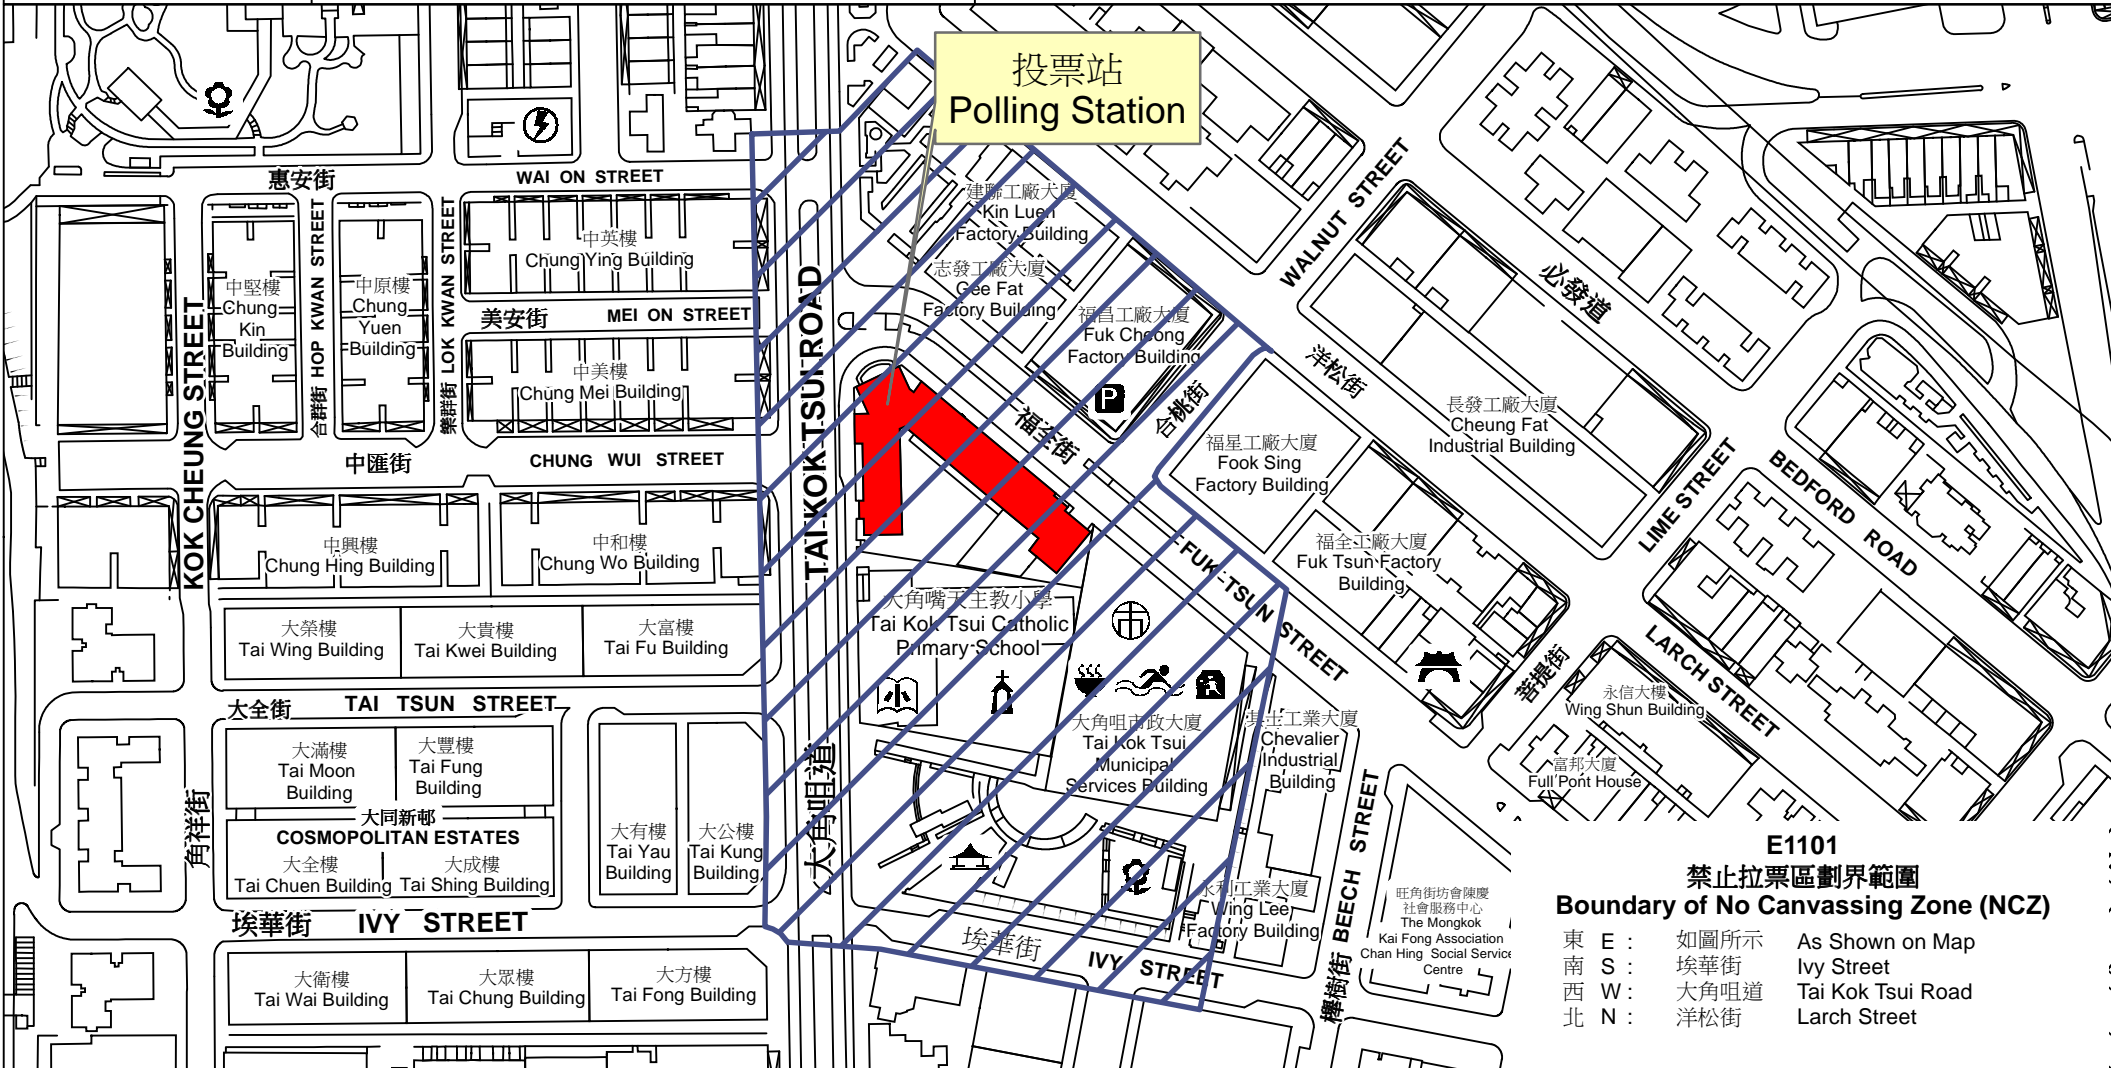

投票站位置圖和禁止拉票區 Polling Station - Location Plan & No Canvassing Zone

投票站編號 Polling Station Code E1101	2018年立法會補選地方選區編號及名稱 Code & Name of Geographical Constituency for 2018 Legislative Council By-election LC2 九龍西 KOWLOON WEST	名稱及地址 Name & Address 中華基督教會基全小學 九龍大角咀道150號 CCC Kei Tsun Primary School 150 Tai Kok Tsui Road, Kowloon
---	--	---

投票站
Polling Station

E1101
禁止拉票區劃界範圍
Boundary of No Canvassing Zone (NCZ)

東 E :	如圖所示	As Shown on Map
南 S :	埃華街	Ivy Street
西 W :	大角咀道	Tai Kok Tsui Road
北 N :	洋松街	Larch Street

 禁止拉票區
No Canvassing Zone