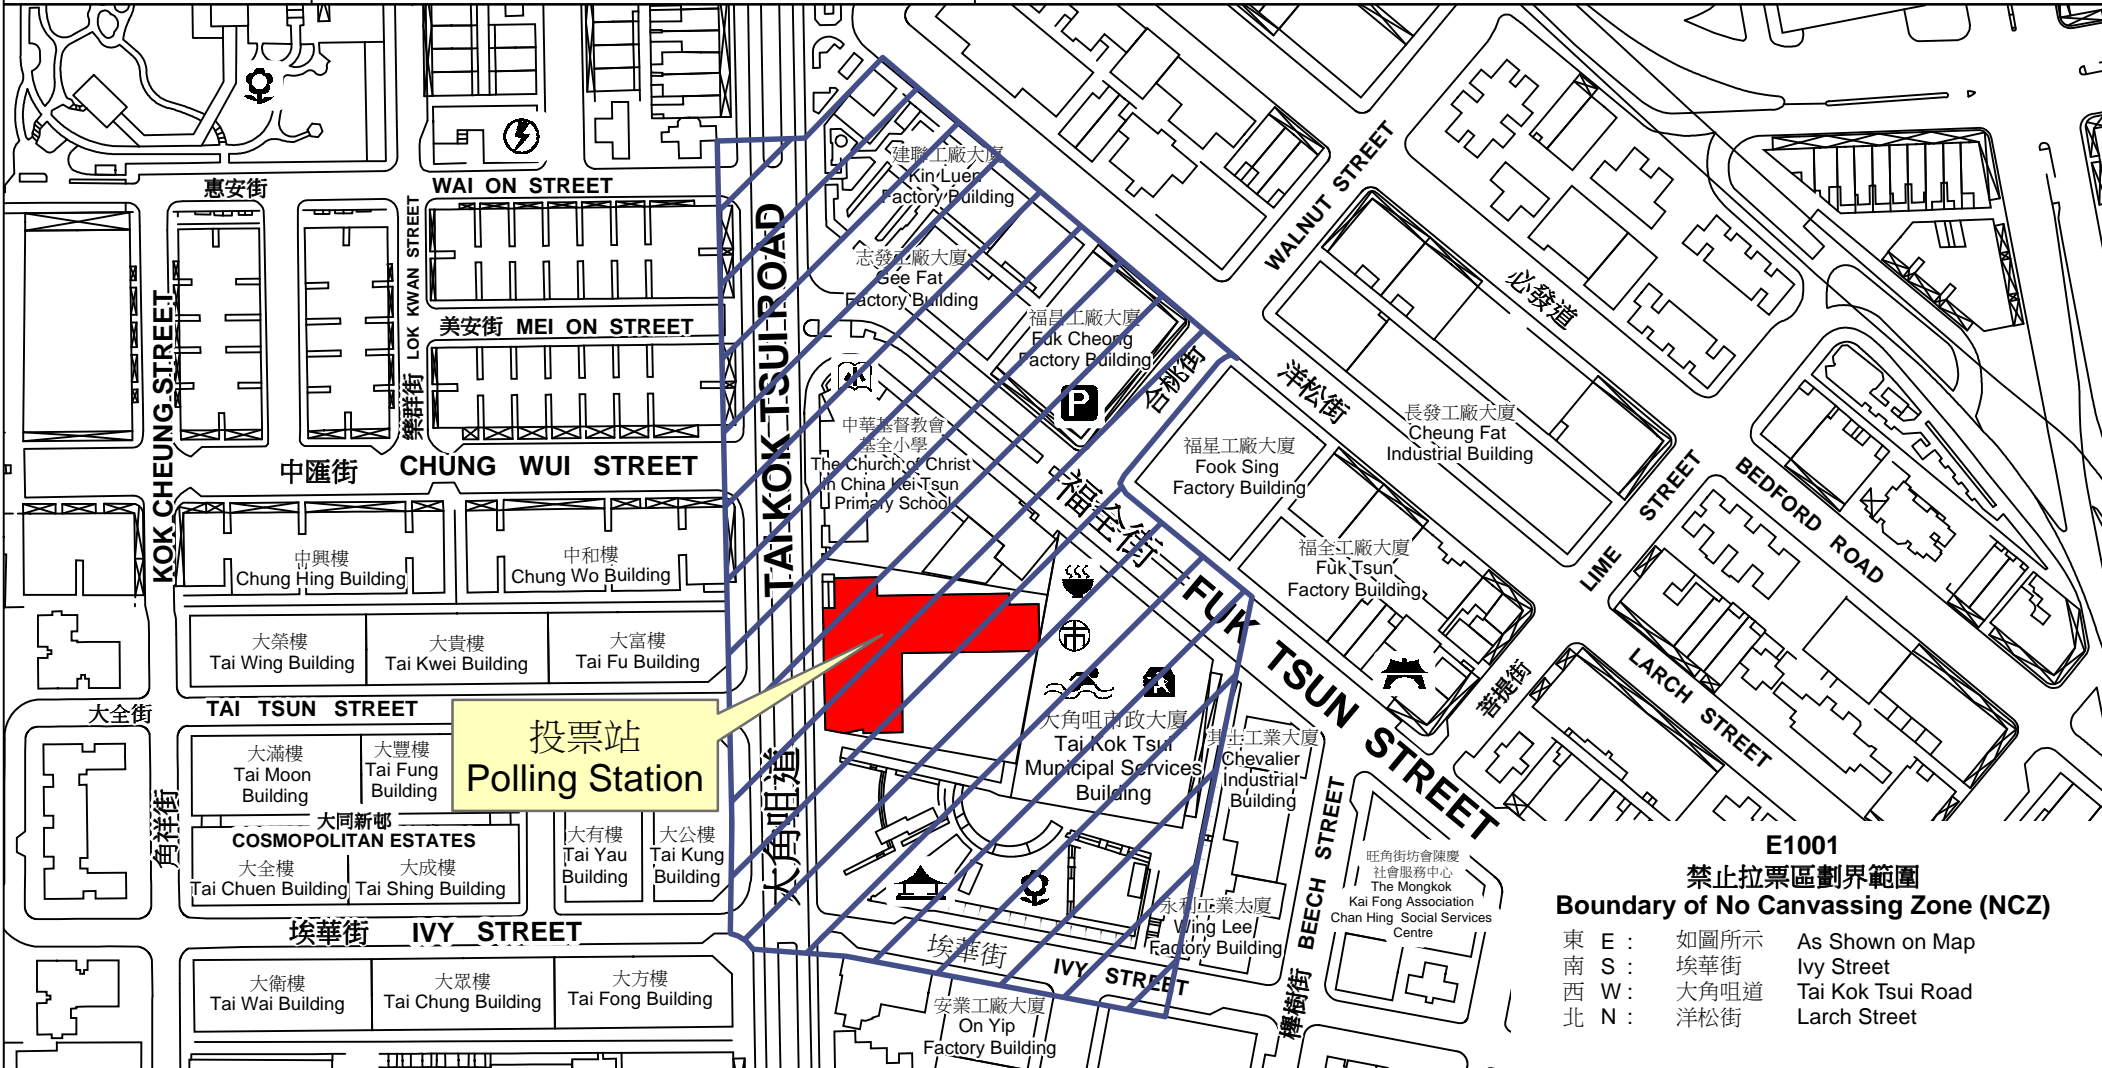

投票站位置圖和禁止拉票區 Polling Station - Location Plan & No Canvassing Zone

| 投票站編號 Polling Station Code E1001 | 2018年立法會補選地方選區編號及名稱 Code & Name of Geographical Constituency for 2018 Legislative Council By-election LC2 九龍西 KOWLOON WEST | 名稱及地址 Name & Address 大角嘴天主教小學 九龍大角嘴道148號 Tai Kok Tsui Catholic Primary School 148 Tai Kok Tsui Road, Kowloon |
|---|--|--|
|---|--|--|

 禁止拉票區
No Canvassing Zone

**E1001
 禁止拉票區劃界範圍
 Boundary of No Canvassing Zone (NCZ)**

| | | |
|-------|------|-------------------|
| 東 E : | 如圖所示 | As Shown on Map |
| 南 S : | 埃華街 | Ivy Street |
| 西 W : | 大角咀道 | Tai Kok Tsui Road |
| 北 N : | 洋松街 | Larch Street |