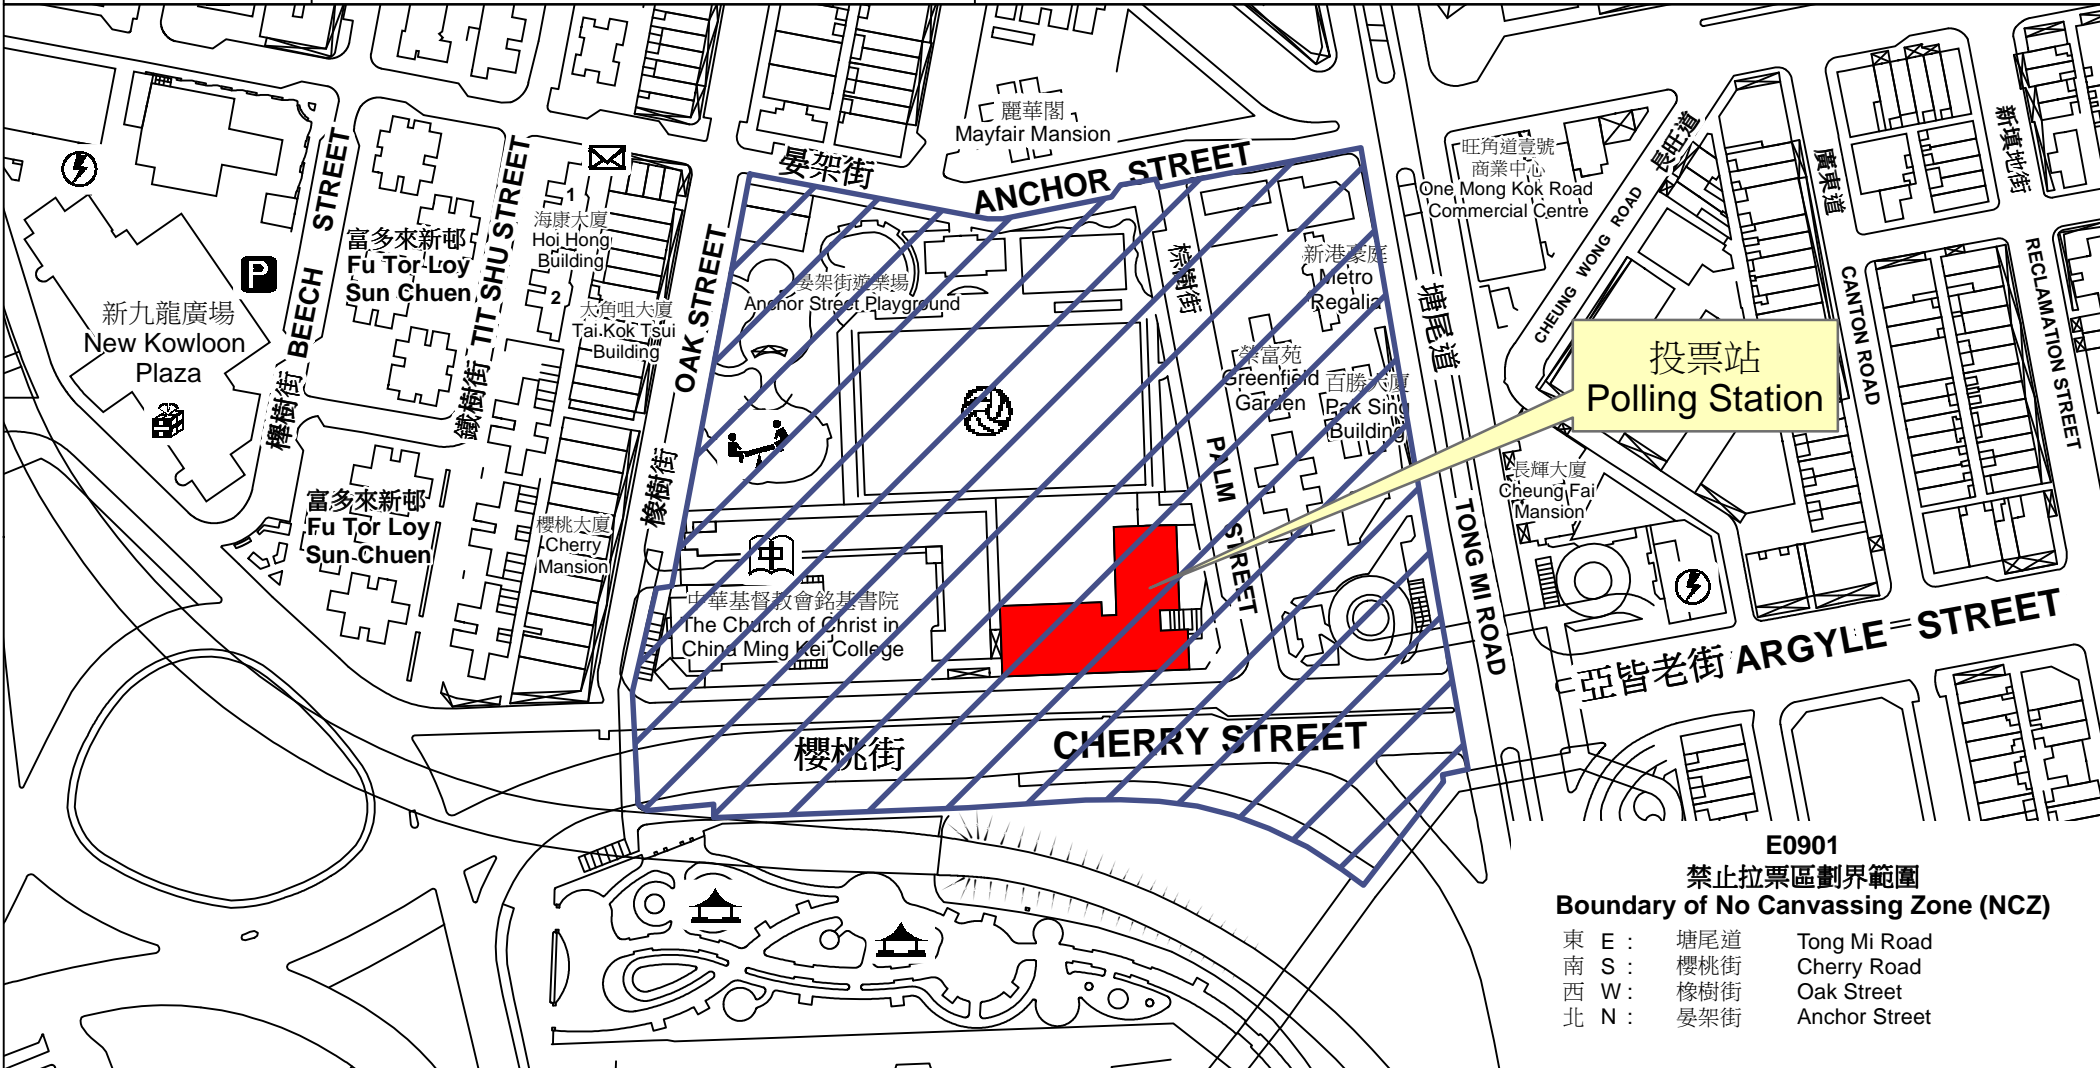

# 投票站位置圖和禁止拉票區 Polling Station - Location Plan & No Canvassing Zone

投票站編號 Polling Station Code	2018年立法會補選地方選區編號及名稱 Code & Name of Geographical Constituency for 2018 Legislative Council By-election	名稱及地址 Name & Address
<b>E0901</b>	<b>LC2</b> 九龍西 <b>KOWLOON WEST</b>	路德會沙崙學校 九龍大角咀櫻桃街18號 <b>Sharon Lutheran School</b> 18 Cherry Street, Tai Kok Tsui, Kowloon

**投票站**  
Polling Station

**E0901**  
禁止拉票區劃界範圍  
Boundary of No Canvassing Zone (NCZ)

東 E :	塘尾道	Tong Mi Road
南 S :	櫻桃街	Cherry Road
西 W :	橡樹街	Oak Street
北 N :	晏架街	Anchor Street

 禁止拉票區  
No Canvassing Zone