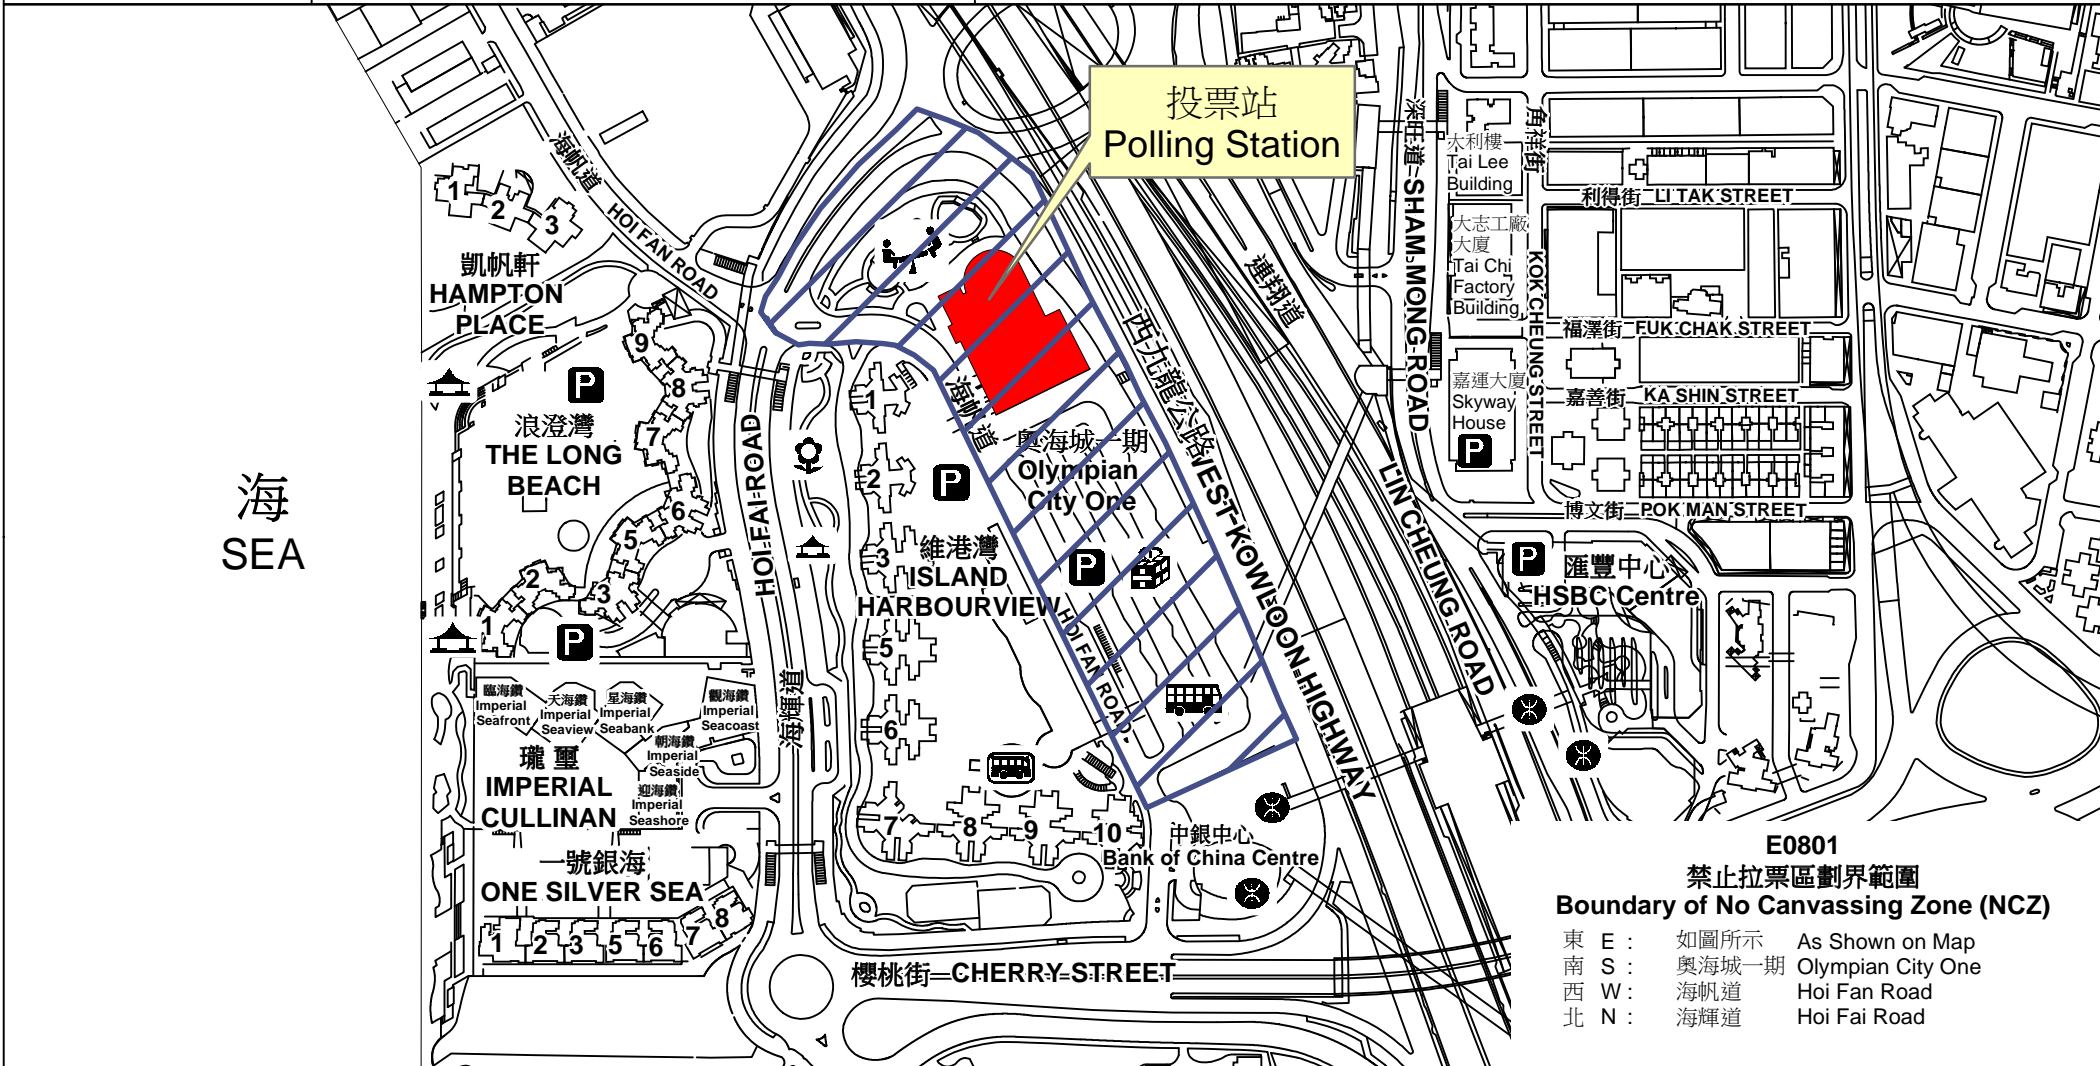

投票站位置圖和禁止拉票區 Polling Station - Location Plan & No Canvassing Zone

投票站編號 Polling Station Code	2018年立法會補選地方選區編號及名稱 Code & Name of Geographical Constituency for 2018 Legislative Council By-election	名稱及地址 Name & Address
E0801	LC2 九龍西 KOWLOON WEST	香港保護兒童會中銀幼兒學校 九龍大角咀奧海城海輝道11號政府服務中心地下 Hong Kong Society for the Protection of Children BOC Nursery School G/F, GIC Building, 11 Hoi Fai Road, Olympian City, Tai Kok Tsui, Kowloon

**E0801
禁止拉票區劃界範圍
Boundary of No Canvassing Zone (NCZ)**

東 E :	如圖所示	As Shown on Map
南 S :	奧海城一期	Olympian City One
西 W :	海帆道	Hoi Fan Road
北 N :	海輝道	Hoi Fai Road

 禁止拉票區
No Canvassing Zone