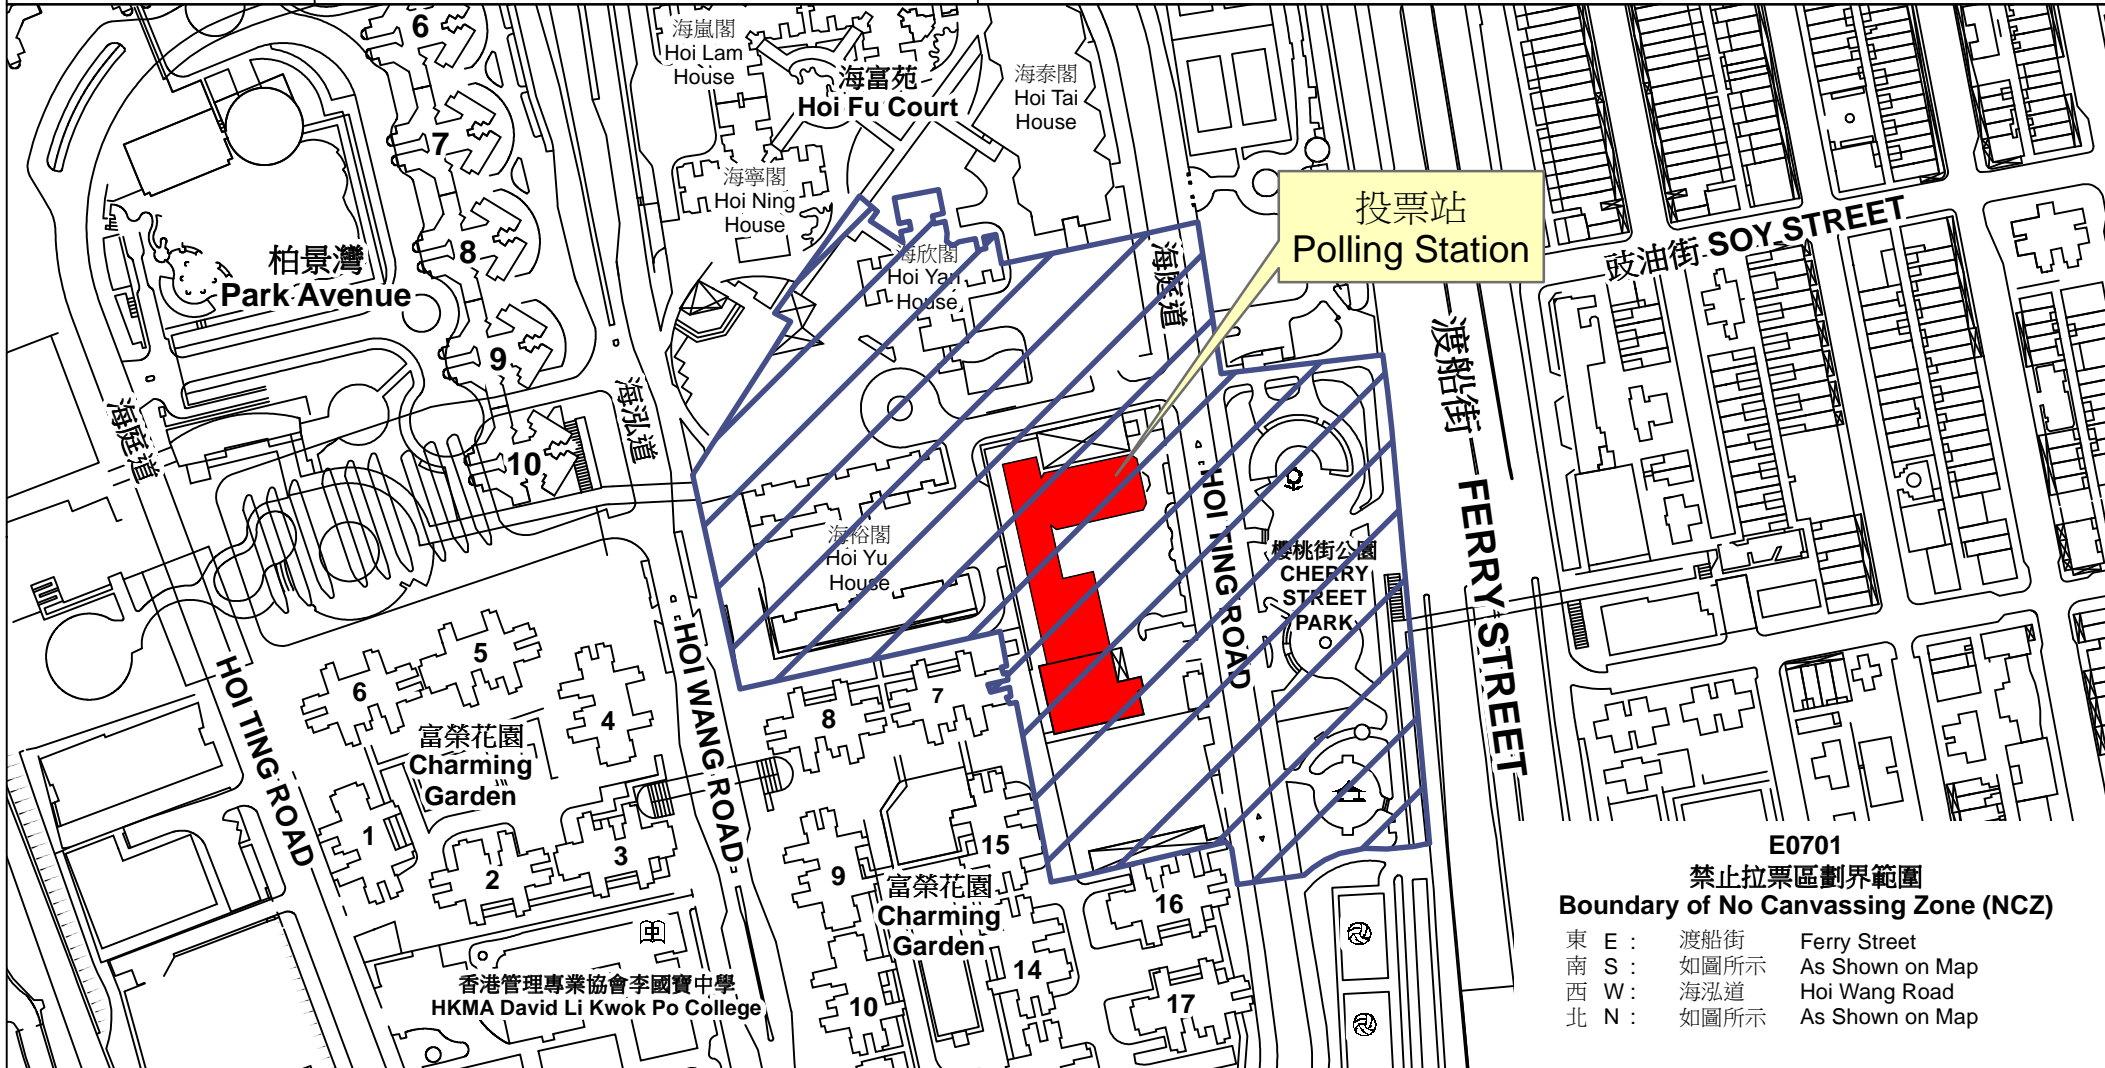

投票站位置圖和禁止拉票區 Polling Station - Location Plan & No Canvassing Zone

投票站編號 Polling Station Code E0701	2018年立法會補選地方選區編號及名稱 Code & Name of Geographical Constituency for 2018 Legislative Council By-election LC2 九龍西 KOWLOON WEST	名稱及地址 Name & Address 保良局陳守仁小學 九龍油麻地海庭道6號 PLK Camões Tan Siu Lin Primary School 6 Hoi Ting Road, Yau Ma Tei, Kowloon
---	--	--

**E0701
 禁止拉票區劃界範圍
 Boundary of No Canvassing Zone (NCZ)**

東 E :	渡船街	Ferry Street
南 S :	如圖所示	As Shown on Map
西 W :	海泓道	Hoi Wang Road
北 N :	如圖所示	As Shown on Map

 禁止拉票區
 No Canvassing Zone