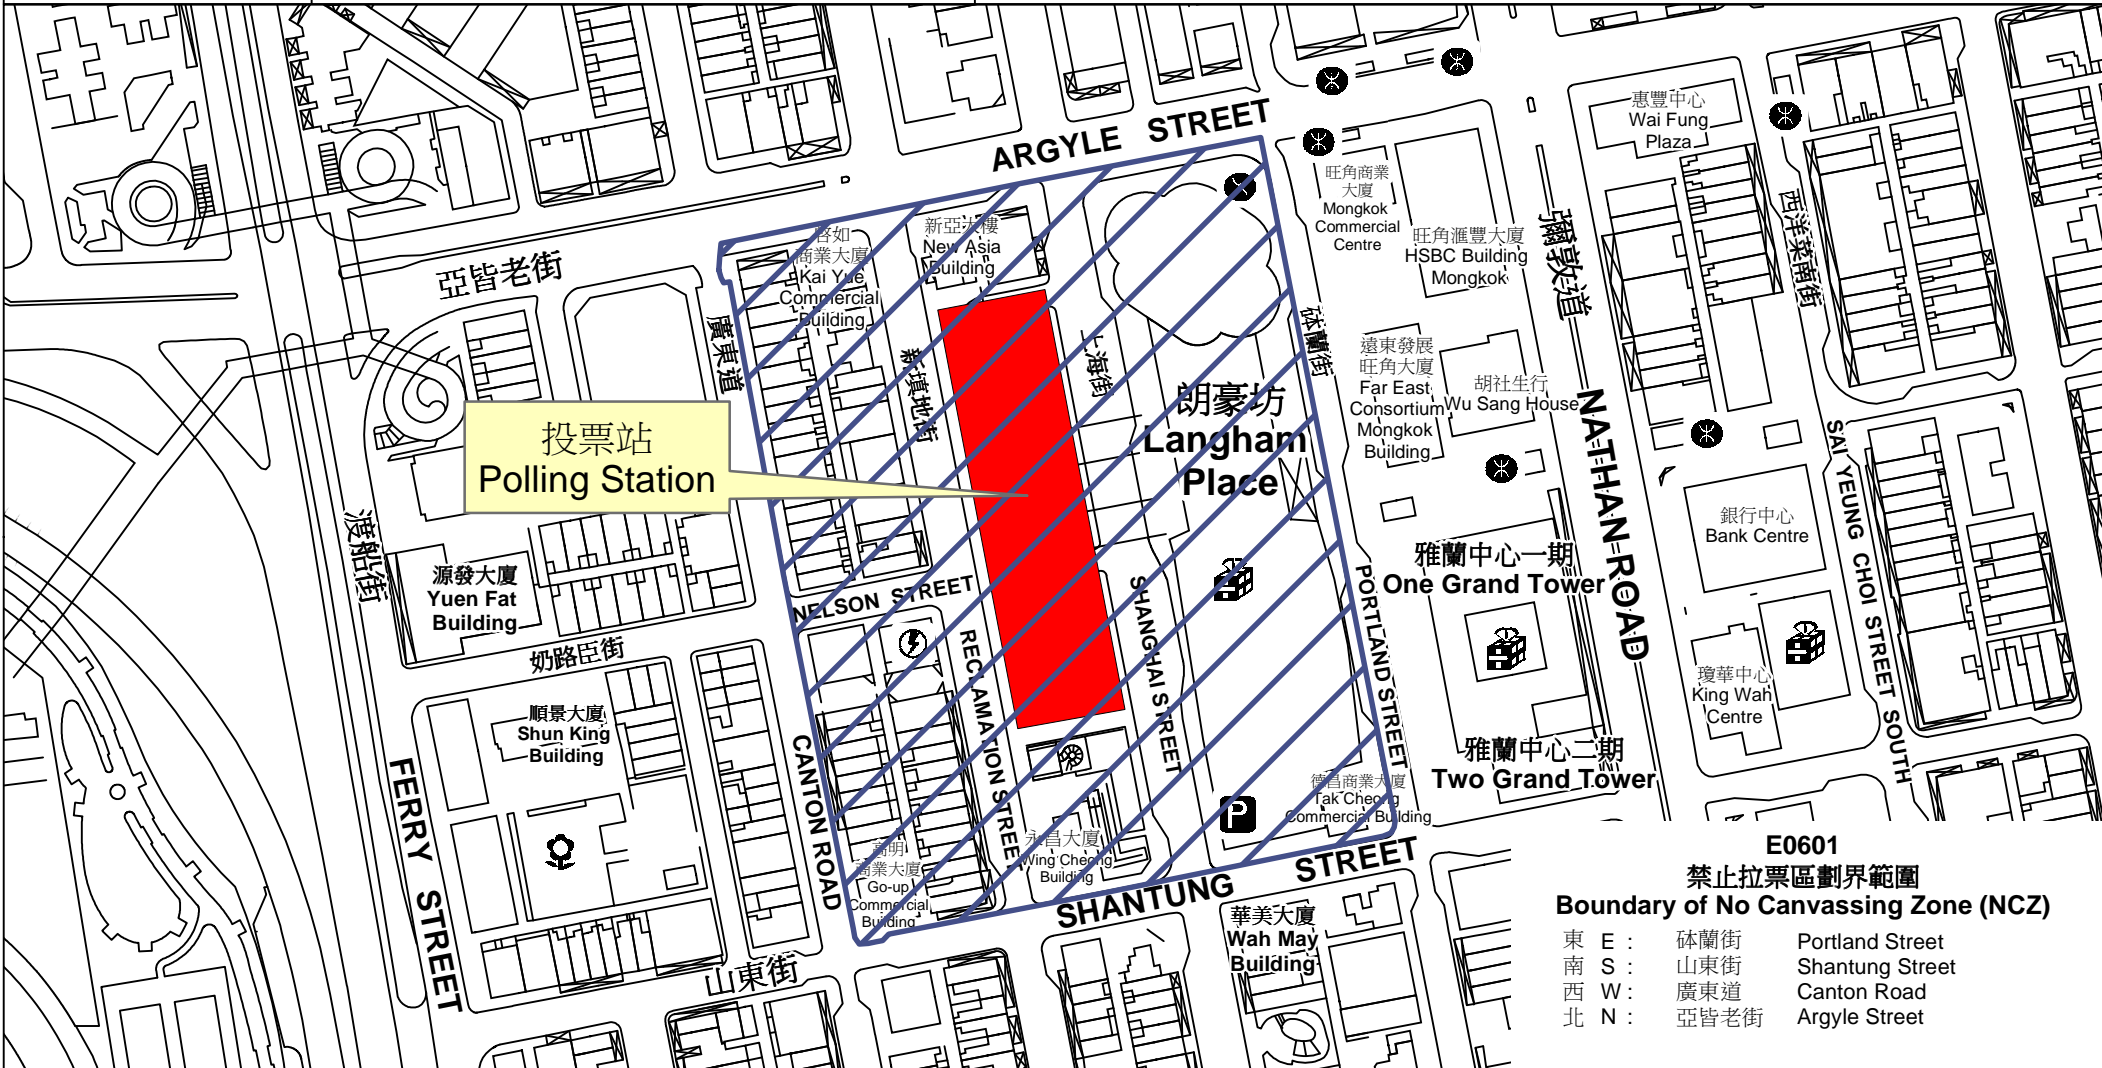

# 投票站位置圖和禁止拉票區 Polling Station - Location Plan & No Canvassing Zone

投票站編號 Polling Station Code  <b>E0601</b>	2018年立法會補選地方選區編號及名稱 Code & Name of Geographical Constituency for 2018 Legislative Council By-election  <b>LC2                      九龍西                      KOWLOON WEST</b>	名稱及地址 Name & Address  旺角社區會堂 九龍旺角上海街557號旺角綜合大樓2樓 <b>Mong Kok Community Hall                      L2, Mong Kok Complex, 557 Shanghai Street, Mong Kok, Kowloon</b>
---	--	--

**E0601  
 禁止拉票區劃界範圍  
 Boundary of No Canvassing Zone (NCZ)**

東 E :	砵蘭街	Portland Street
南 S :	山東街	Shantung Street
西 W :	廣東道	Canton Road
北 N :	亞皆老街	Argyle Street

 禁止拉票區  
 No Canvassing Zone