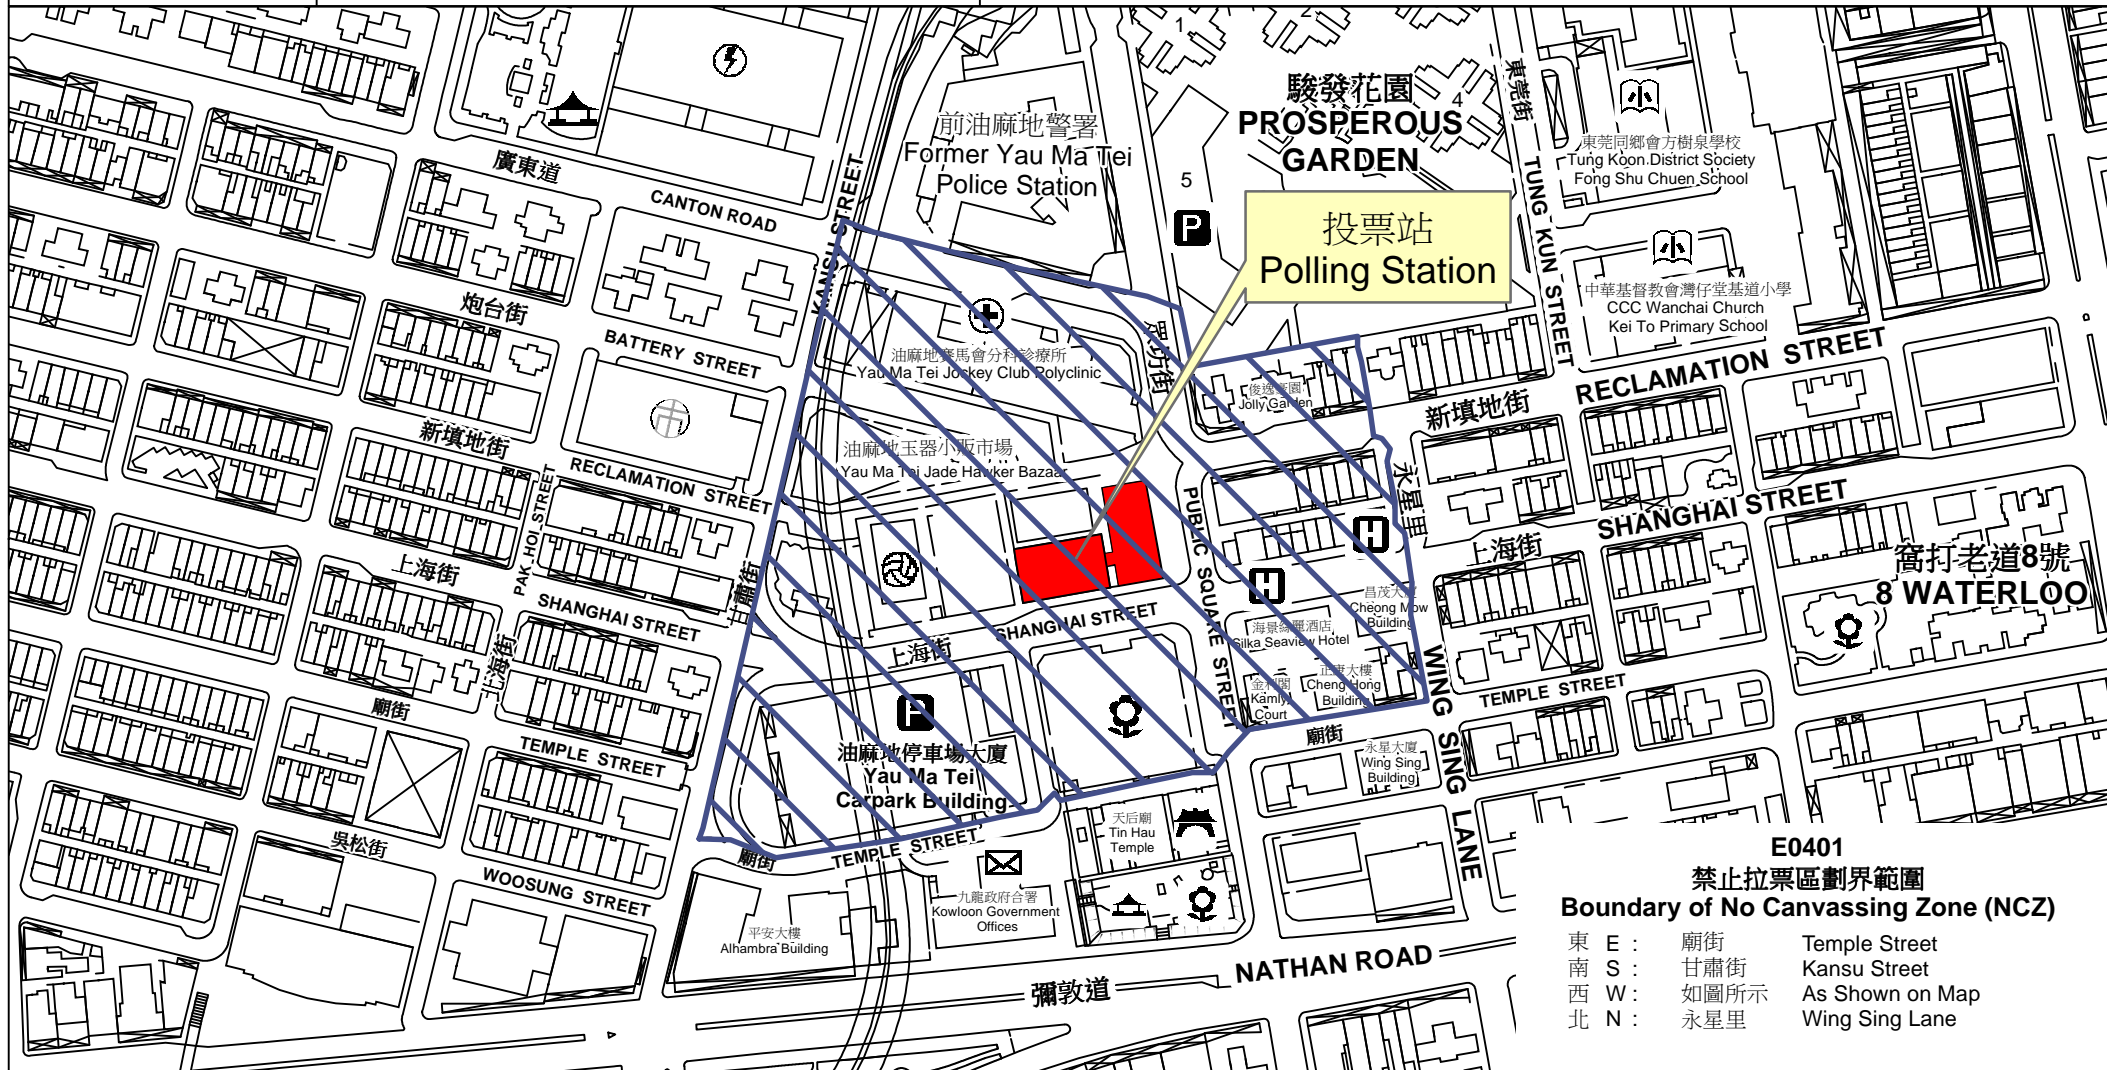

投票站位置圖和禁止拉票區 Polling Station - Location Plan & No Canvassing Zone

投票站編號 Polling Station Code	2018年立法會補選地方選區編號及名稱 Code & Name of Geographical Constituency for 2018 Legislative Council By-election	名稱及地址 Name & Address
E0401	<p align="center">LC2 九龍西 KOWLOON WEST</p>	<p>梁顯利油麻地社區中心 九龍油麻地眾坊街60號 Henry G. Leong Yaumatei Community Centre 60 Public Square Street, Yau Ma Tei, Kowloon</p>

E0401
禁止拉票區劃界範圍
Boundary of No Canvassing Zone (NCZ)

東 E :	廟街	Temple Street
南 S :	甘肅街	Kansu Street
西 W :	如圖所示	As Shown on Map
北 N :	永星里	Wing Sing Lane

 禁止拉票區
No Canvassing Zone