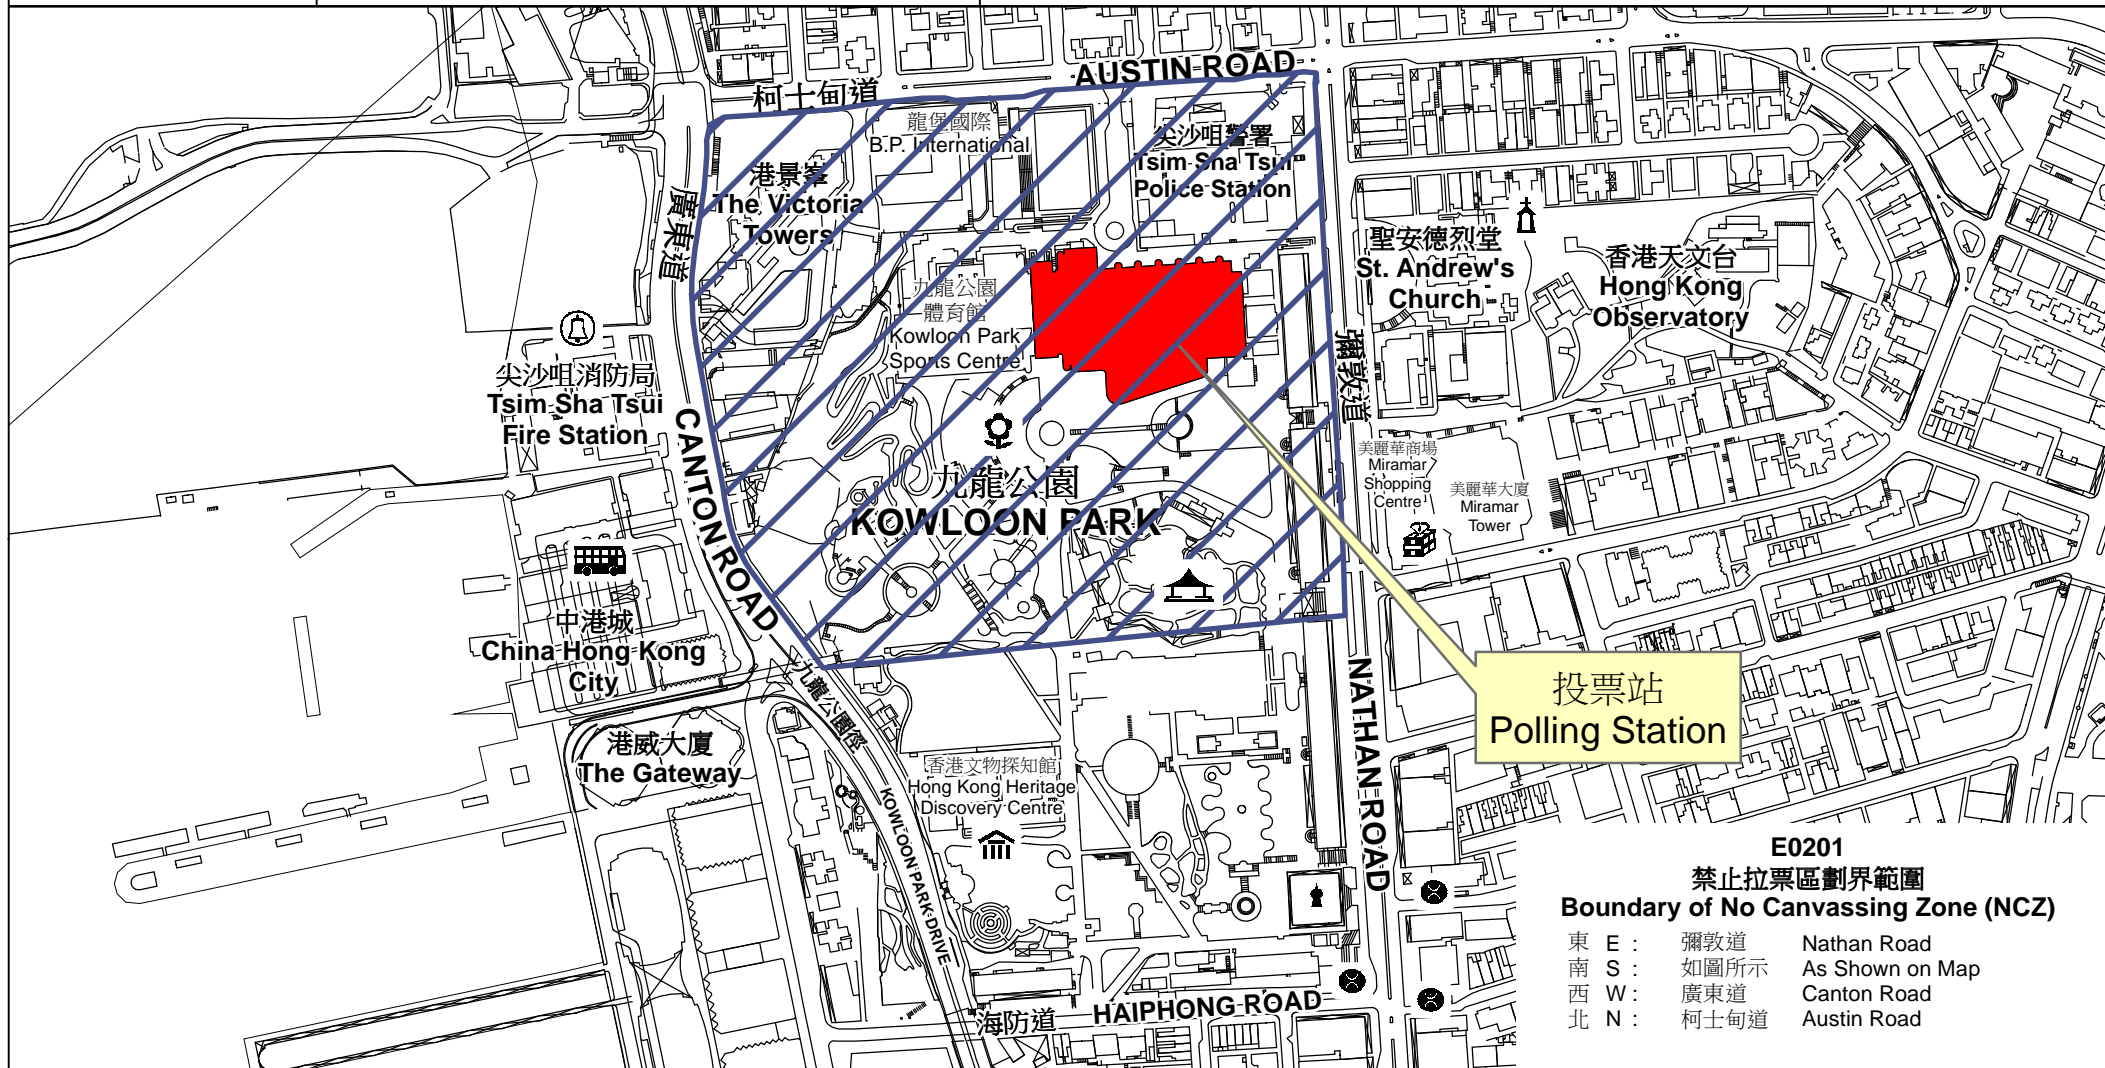

投票站位置圖和禁止拉票區 Polling Station - Location Plan & No Canvassing Zone

投票站編號 Polling Station Code	2018年立法會補選地方選區編號及名稱 Code & Name of Geographical Constituency for 2018 Legislative Council By-election	名稱及地址 Name & Address
E0201	LC2 九龍西 KOWLOON WEST	九龍公園游泳池 九龍尖沙咀柯士甸道22號 Kowloon Park Swimming Pool 22 Austin Road, Tsim Sha Tsui, Kowloon

E0201
禁止拉票區劃界範圍
Boundary of No Canvassing Zone (NCZ)

東 E :	彌敦道	Nathan Road
南 S :	如圖所示	As Shown on Map
西 W :	廣東道	Canton Road
北 N :	柯士甸道	Austin Road

 禁止拉票區
No Canvassing Zone