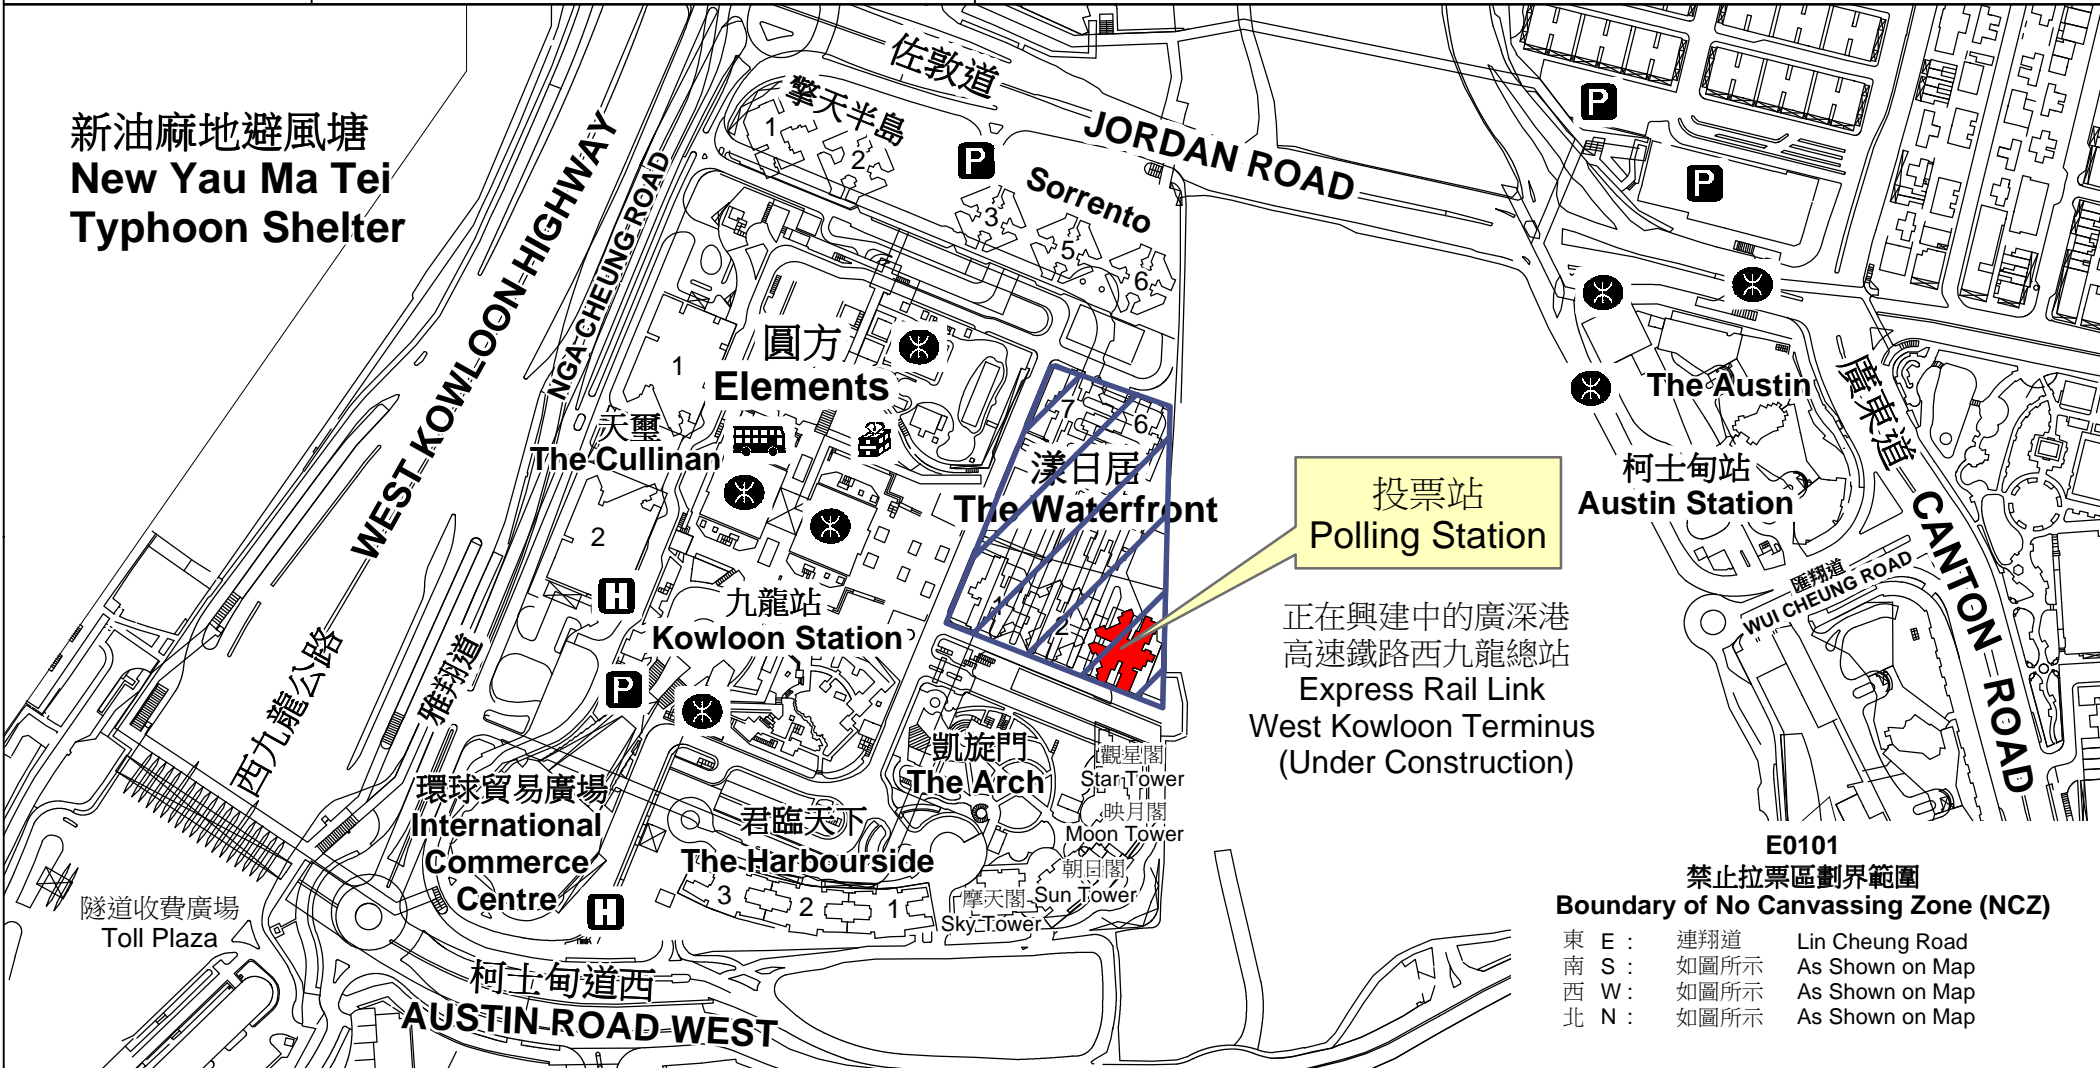

投票站位置圖和禁止拉票區 Polling Station - Location Plan & No Canvassing Zone

投票站編號 Polling Station Code E0101	2018年立法會補選地方選區編號及名稱 Code & Name of Geographical Constituency for 2018 Legislative Council By-election LC2 九龍西 KOWLOON WEST	名稱及地址 Name & Address 仁愛堂陳鄭玉而幼稚園 九龍尖沙咀柯士甸道西1號1樓104室 Yan Oi Tong Chan Cheng Yuk Yee Kindergarten Unit 104, 1/F, 1 Austin Road West, Tsim Sha Tsui, Kowloon
---	---	---

投票站
Polling Station

正在興建中的廣深港
高速鐵路西九龍總站
Express Rail Link
West Kowloon Terminus
(Under Construction)

E0101
禁止拉票區劃界範圍
Boundary of No Canvassing Zone (NCZ)

- | | | |
|-------|------|-----------------|
| 東 E : | 連翔道 | Lin Cheung Road |
| 南 S : | 如圖所示 | As Shown on Map |
| 西 W : | 如圖所示 | As Shown on Map |
| 北 N : | 如圖所示 | As Shown on Map |

 禁止拉票區
No Canvassing Zone