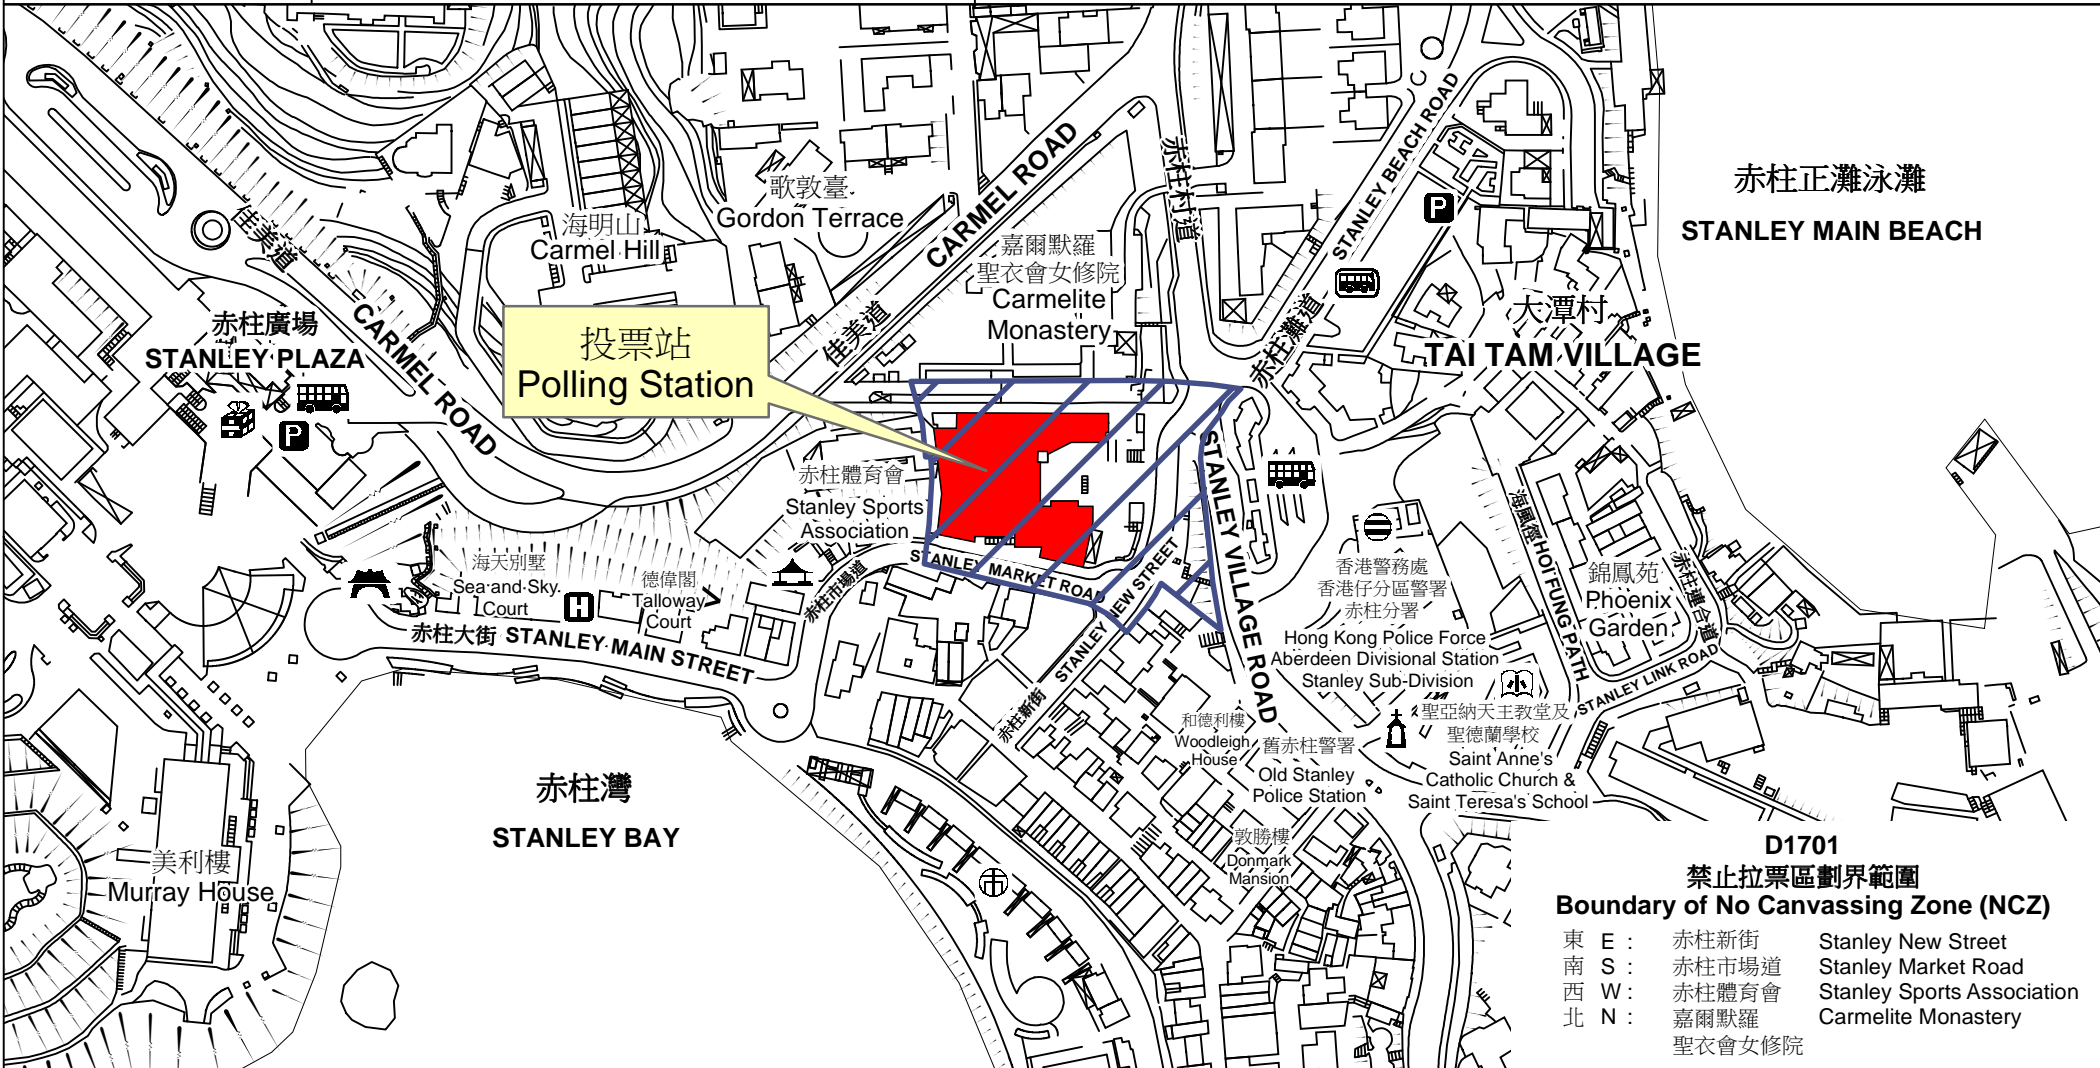

投票站位置圖和禁止拉票區 Polling Station - Location Plan & No Canvassing Zone

投票站編號 Polling Station Code D1701	2018年立法會補選地方選區編號及名稱 Code & Name of Geographical Constituency for 2018 Legislative Council By-election LC1 香港島 HONG KONG ISLAND	名稱及地址 Name & Address 赤柱社區會堂 香港赤柱市場道6號赤柱市政大廈地面下層 Stanley Community Hall LG/F, Stanley Municipal Services Building, 6 Stanley Market Road, Hong Kong
---	--	---

D1701
禁止拉票區劃界範圍
Boundary of No Canvassing Zone (NCZ)

東 E :	赤柱新街	Stanley New Street
南 S :	赤柱市場道	Stanley Market Road
西 W :	赤柱體育會	Stanley Sports Association
北 N :	嘉爾默羅	Carmelite Monastery
	聖衣會女修院	

 禁止拉票區
 No Canvassing Zone