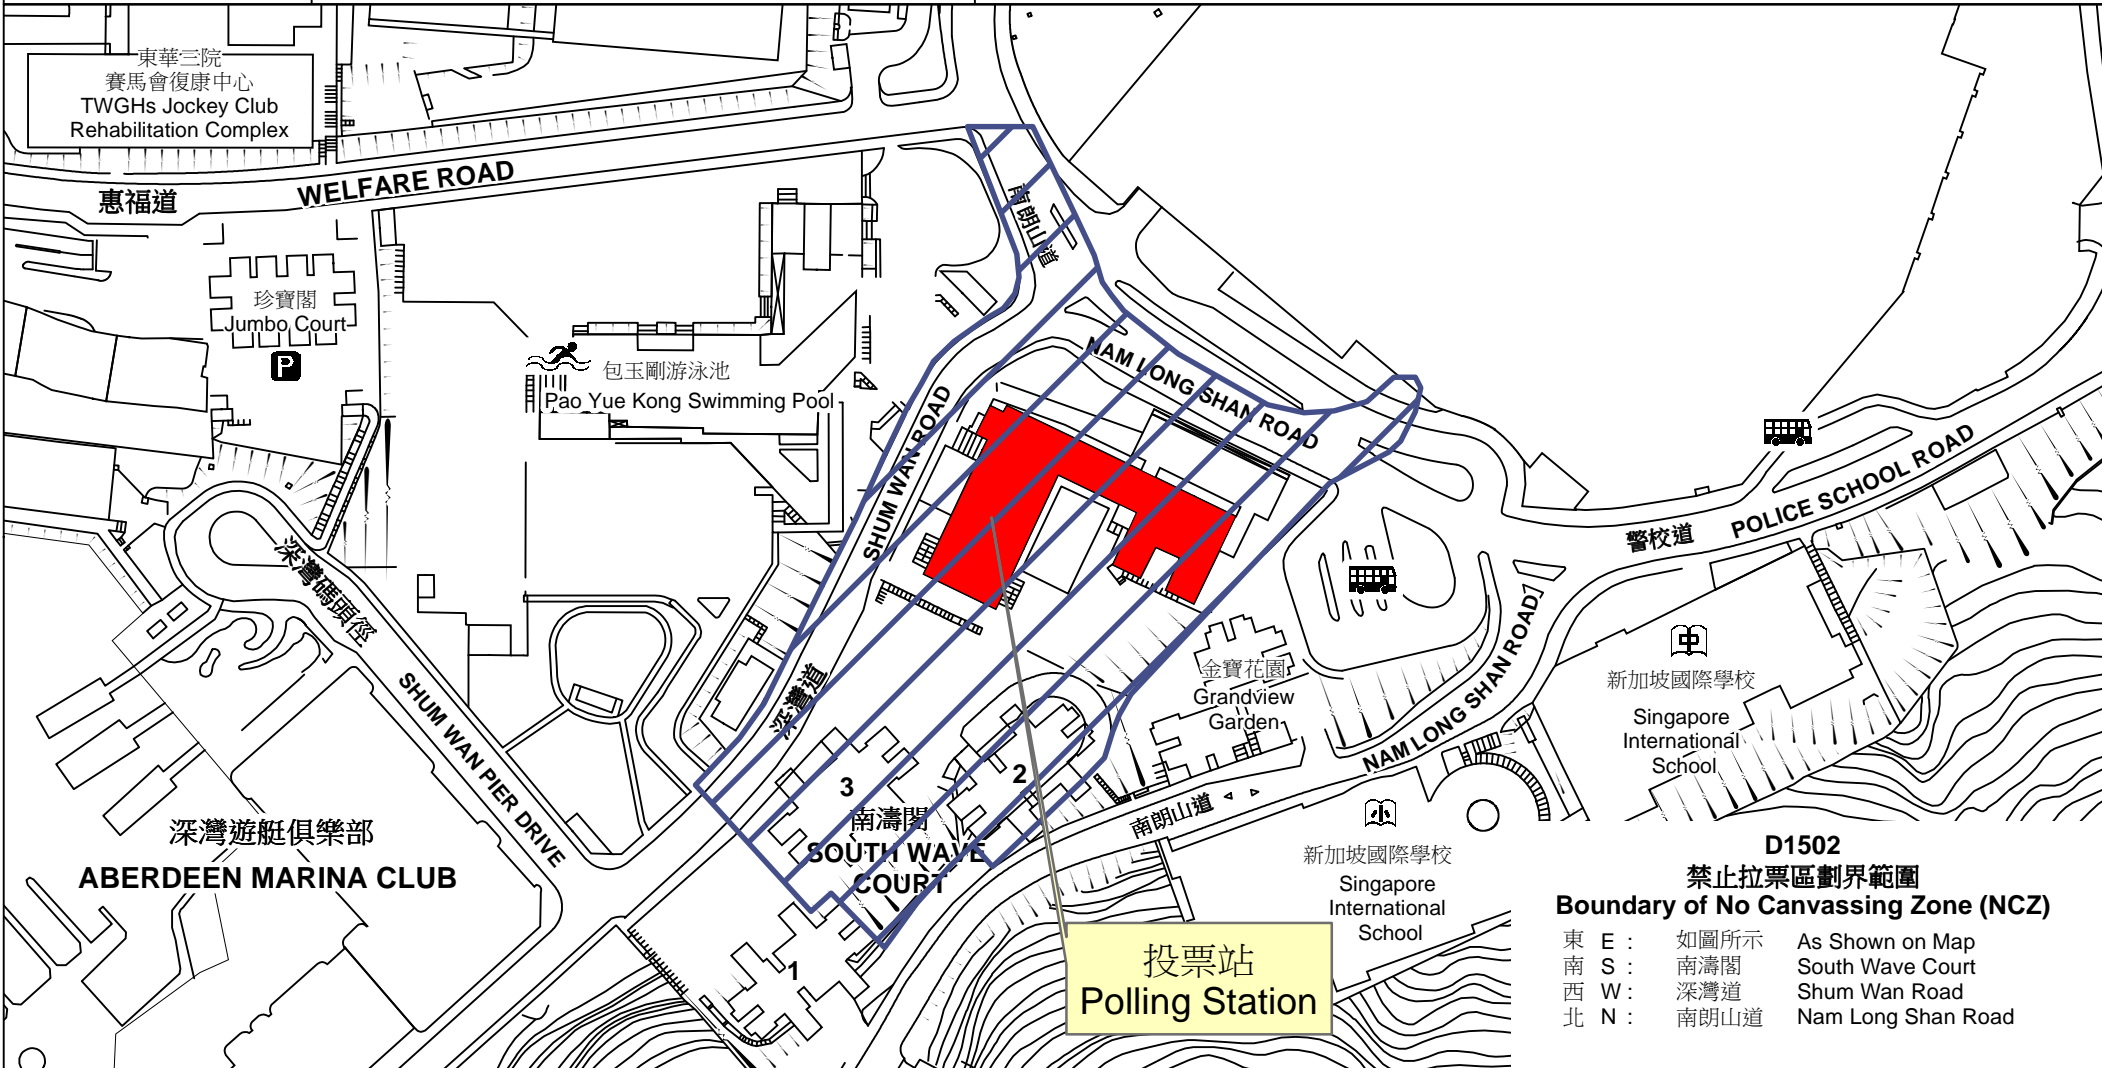

投票站位置圖和禁止拉票區 Polling Station - Location Plan & No Canvassing Zone

<p>投票站編號 Polling Station Code</p> <p><b>D1502</b></p>	<p>2018年立法會補選地方選區編號及名稱 Code &amp; Name of Geographical Constituency for 2018 Legislative Council By-election</p> <p><b>LC1 香港島 HONG KONG ISLAND</b></p>	<p>名稱及地址 Name &amp; Address</p> <p>新會商會陳白沙紀念中學 香港黃竹坑深灣道1號 <b>SWCS Chan Pak Sha School</b> 1 Shum Wan Road, Wong Chuk Hang, Hong Kong</p>
---	---	--

 禁止拉票區  
No Canvassing Zone

**D1502**  
**禁止拉票區劃界範圍**  
**Boundary of No Canvassing Zone (NCZ)**

東 E :	如圖所示	As Shown on Map
南 S :	南灣閣	South Wave Court
西 W :	深灣道	Shum Wan Road
北 N :	南朗山道	Nam Long Shan Road