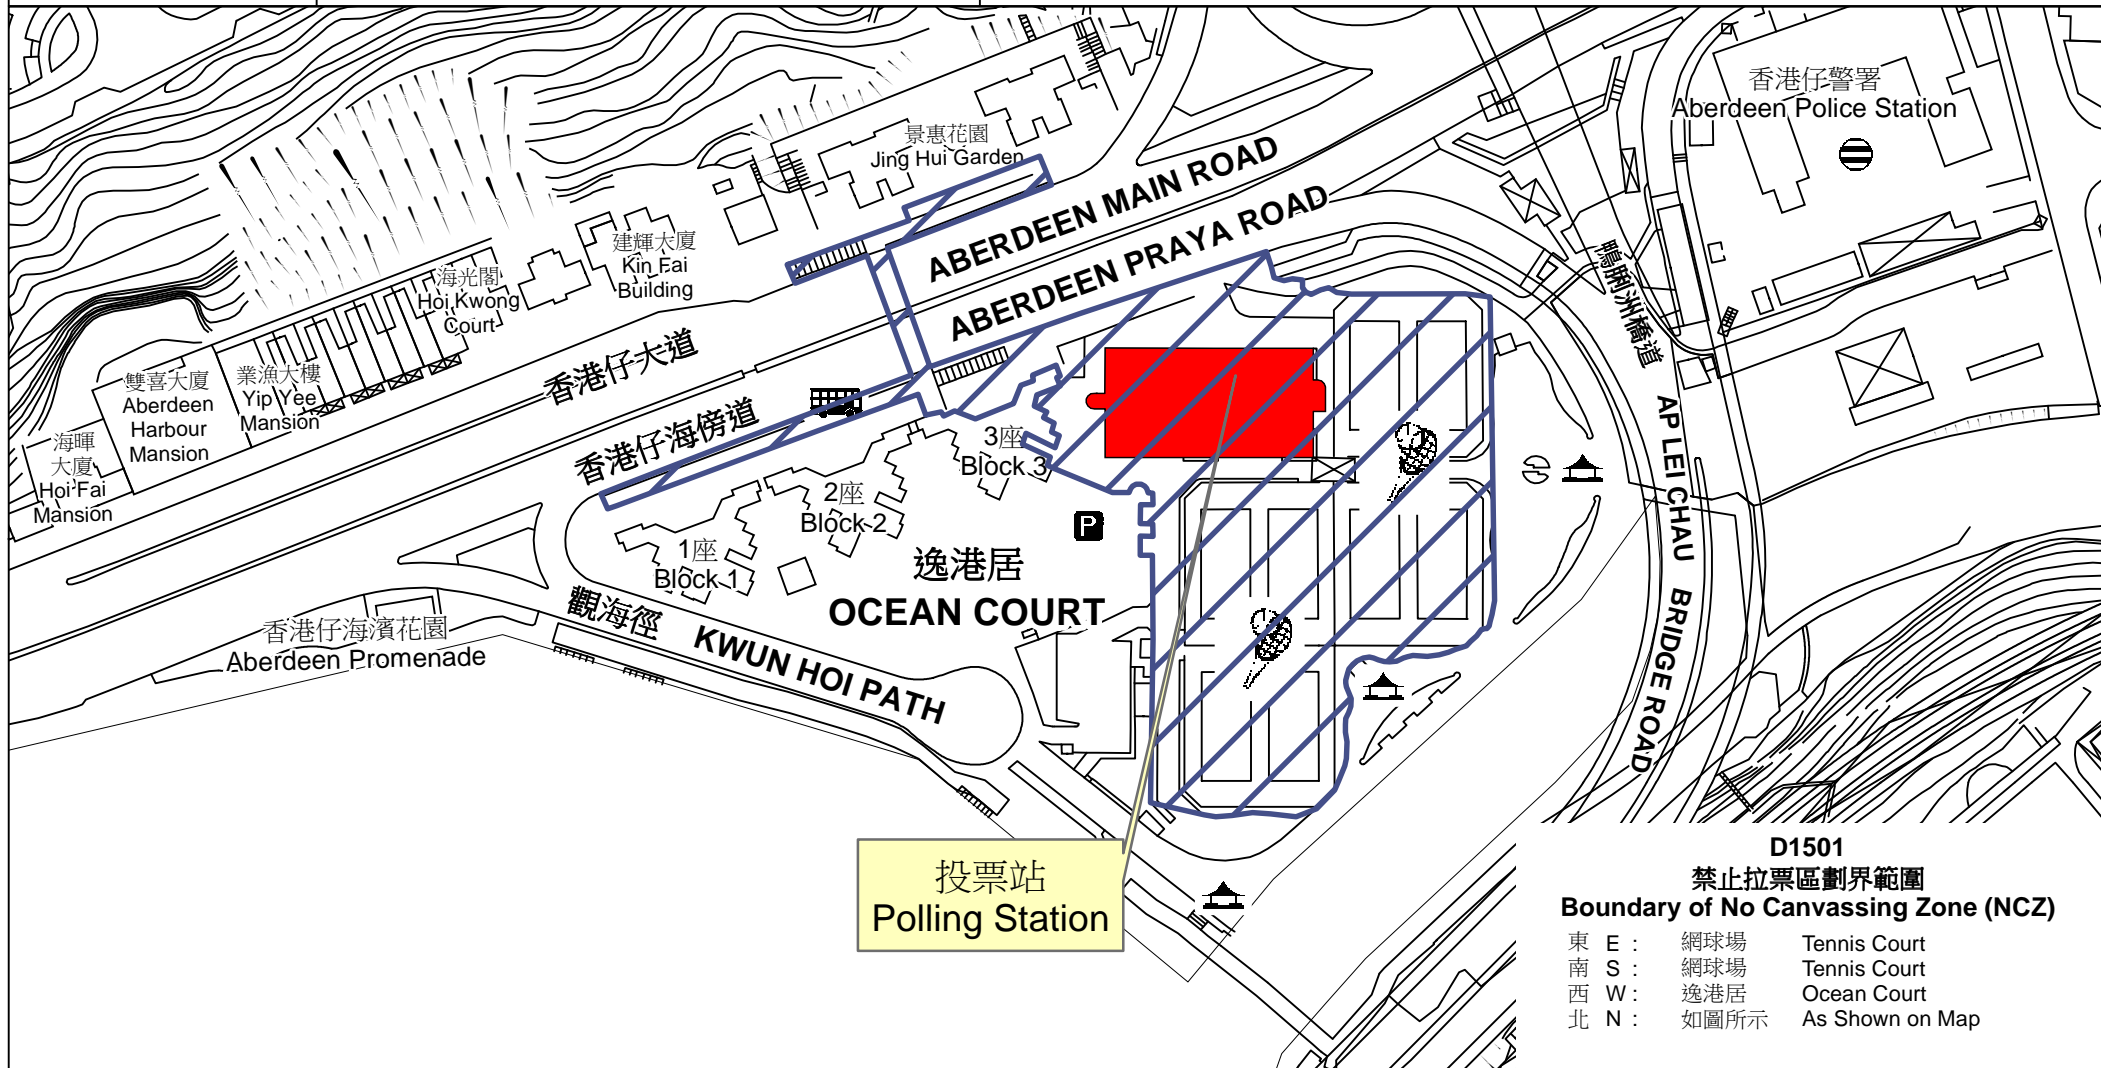

投票站位置圖和禁止拉票區 Polling Station - Location Plan & No Canvassing Zone

投票站編號 Polling Station Code	2018年立法會補選地方選區編號及名稱 Code & Name of Geographical Constituency for 2018 Legislative Council By-election	名稱及地址 Name & Address
D1501	LC1 香港島 HONG KONG ISLAND	香港仔網球及壁球中心 香港香港仔海傍道1號 Aberdeen Tennis and Squash Centre 1 Aberdeen Praya Road, Aberdeen, Hong Kong

D1501
禁止拉票區劃界範圍
Boundary of No Canvassing Zone (NCZ)

東 E :	網球場	Tennis Court
南 S :	網球場	Tennis Court
西 W :	逸港居	Ocean Court
北 N :	如圖所示	As Shown on Map

 禁止拉票區
No Canvassing Zone