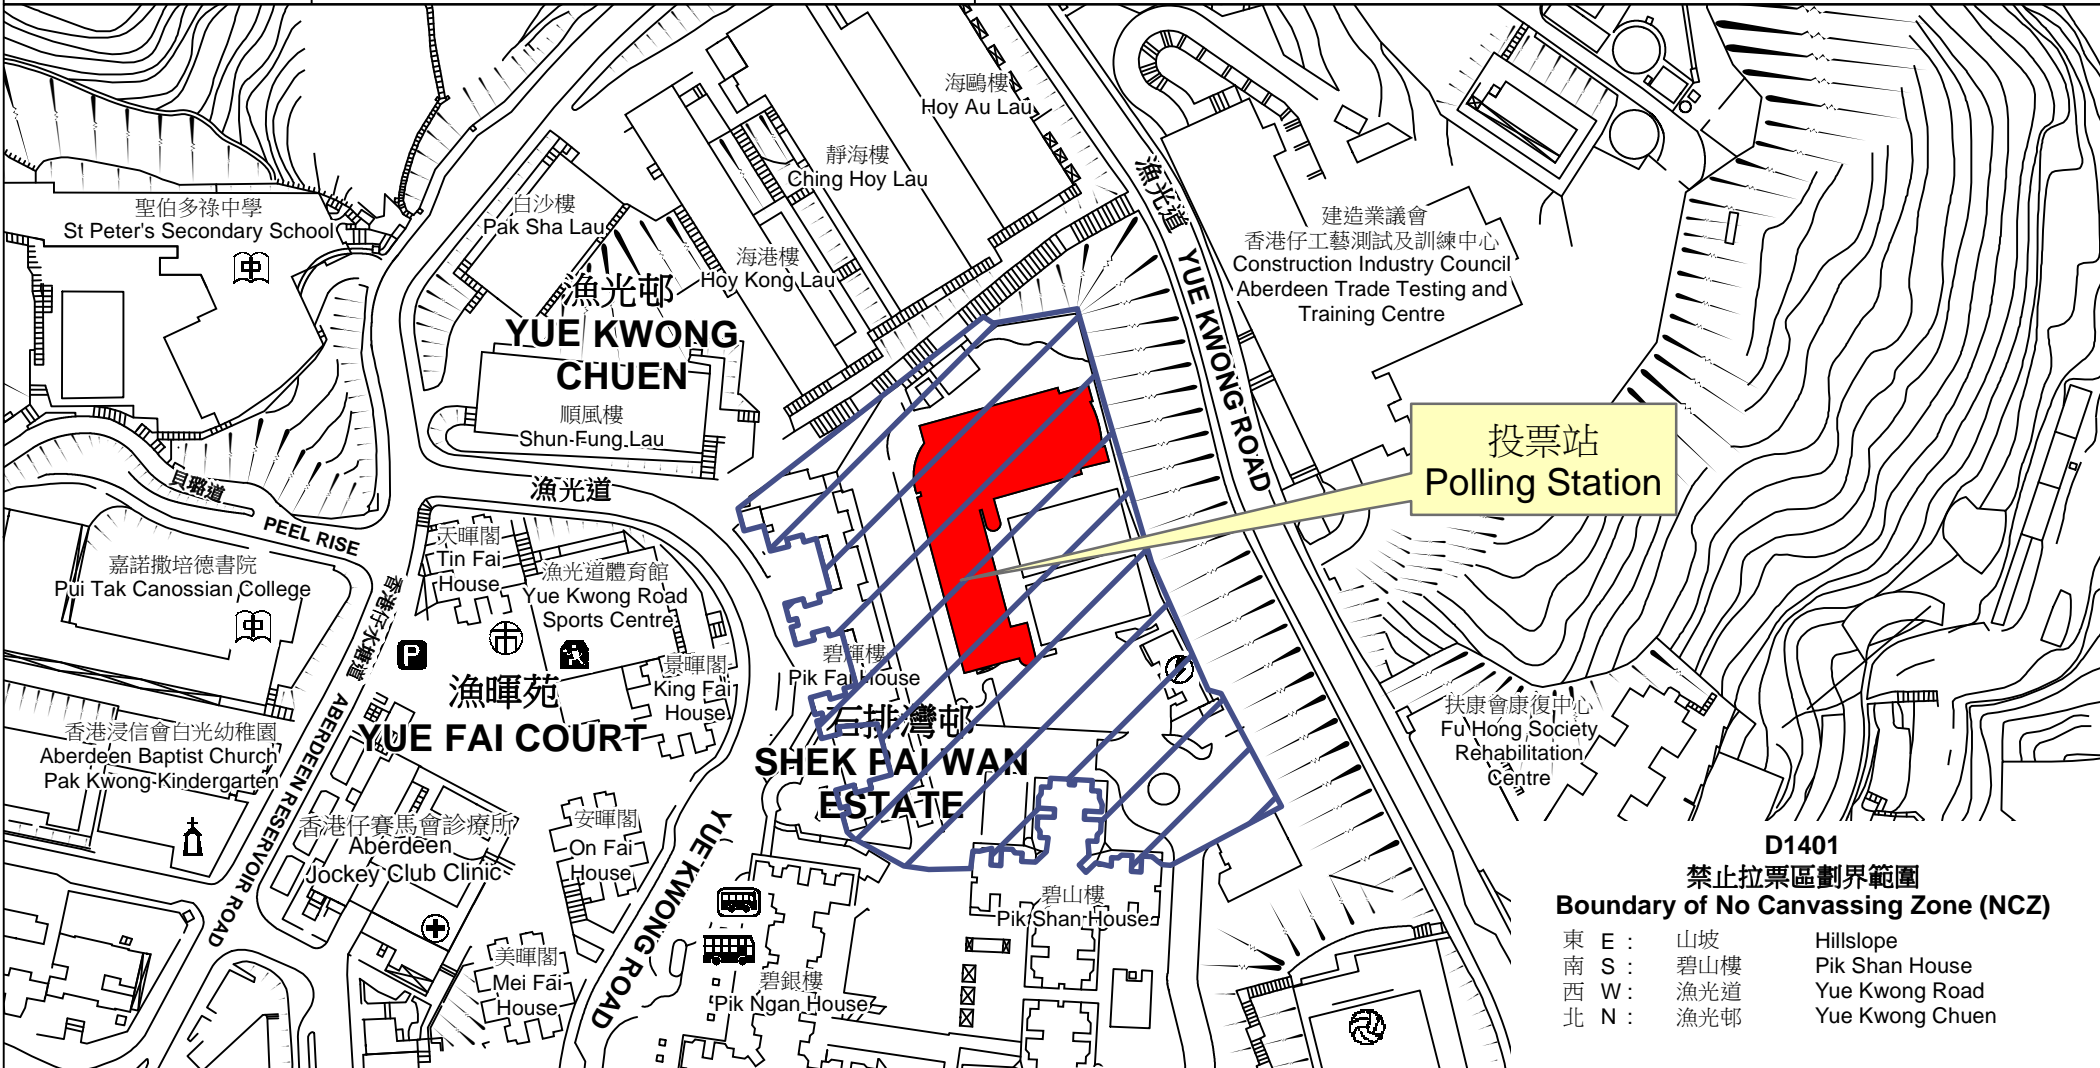

投票站位置圖和禁止拉票區 Polling Station - Location Plan & No Canvassing Zone

投票站編號 Polling Station Code D1401	2018年立法會補選地方選區編號及名稱 Code & Name of Geographical Constituency for 2018 Legislative Council By-election LC1 香港島 HONG KONG ISLAND	名稱及地址 Name & Address 香港仔聖伯多祿天主教小學 香港香港仔石排灣邨第2期 Aberdeen St. Peter's Catholic Primary School Phase 2, Shek Pai Wan Estate, Aberdeen, Hong Kong
---	--	---

 禁止拉票區
No Canvassing Zone