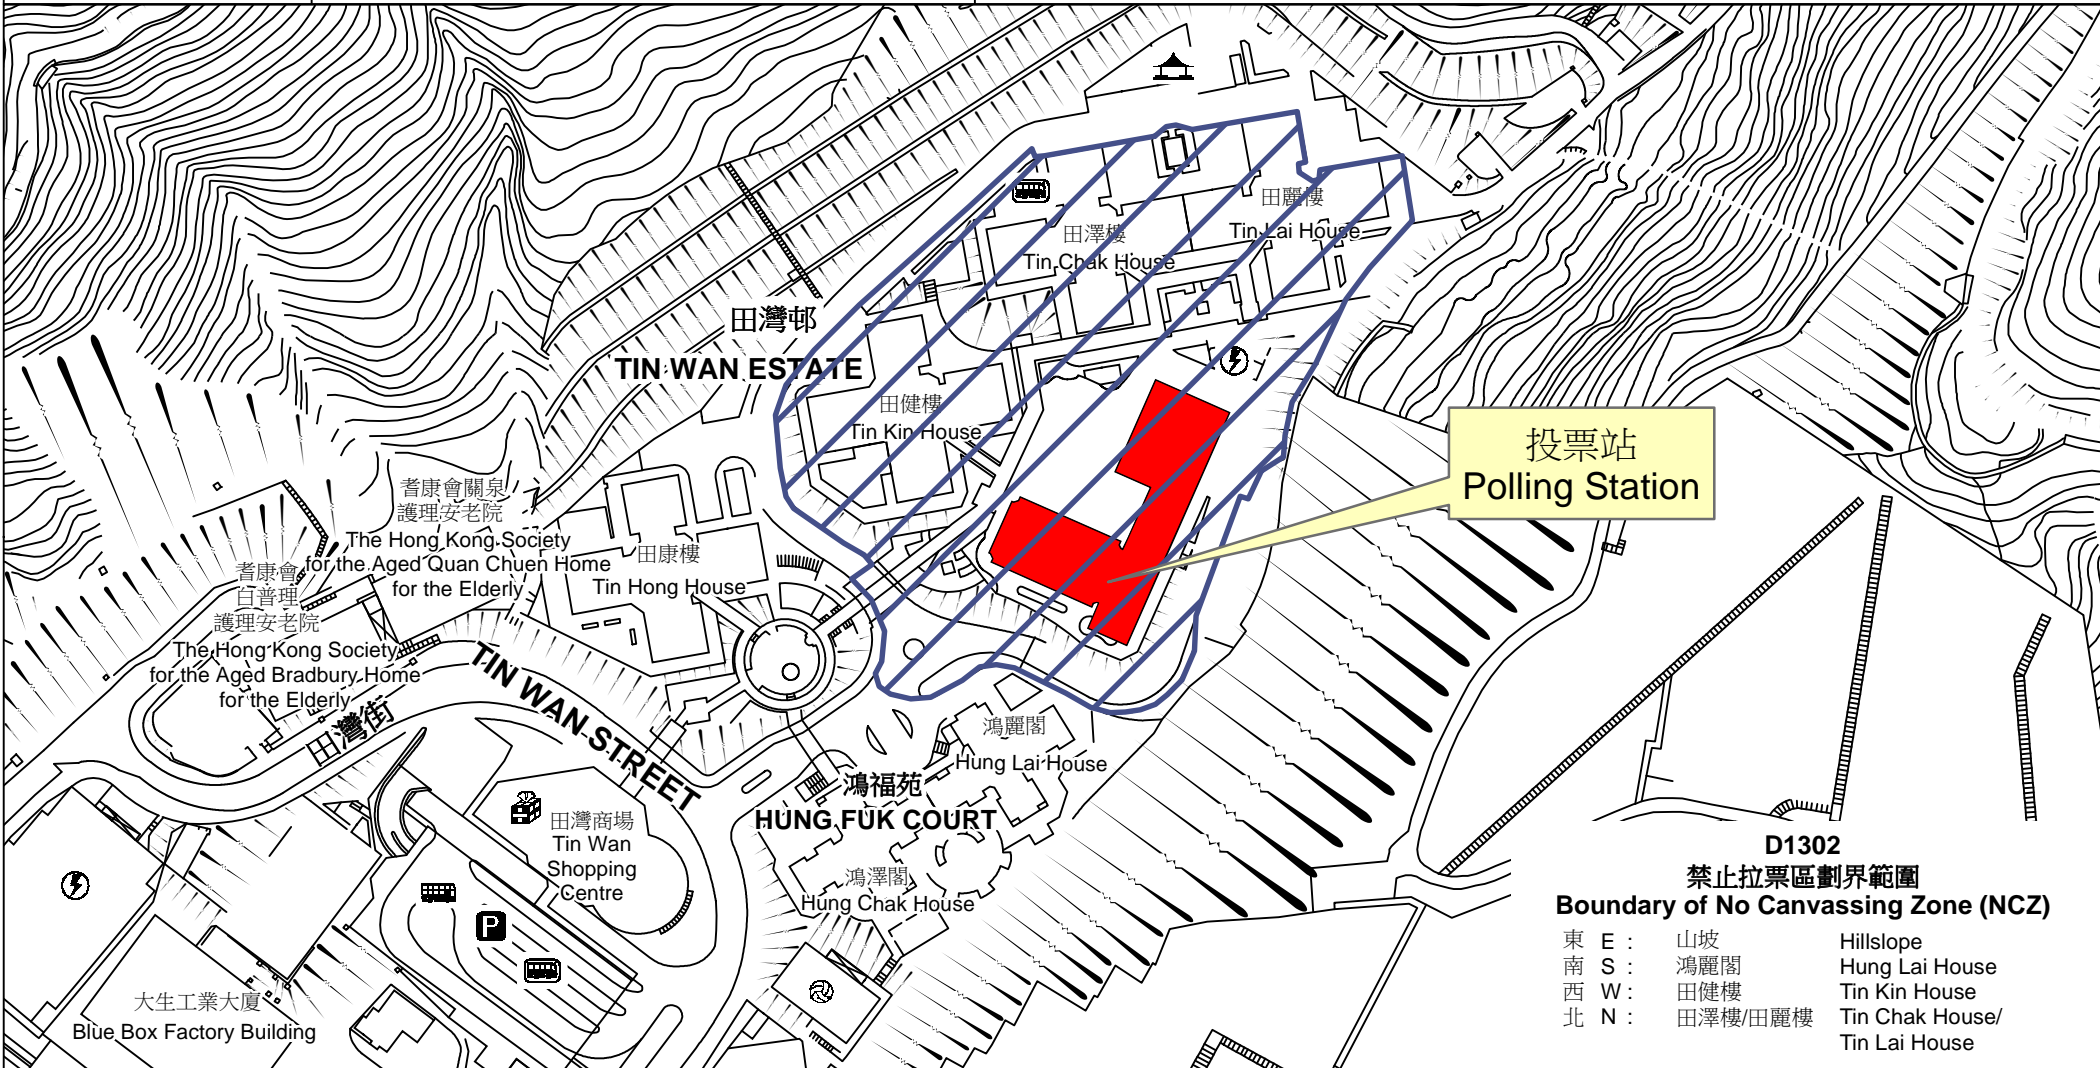

投票站位置圖和禁止拉票區 Polling Station - Location Plan & No Canvassing Zone

投票站編號 Polling Station Code	2018年立法會補選地方選區編號及名稱 Code & Name of Geographical Constituency for 2018 Legislative Council By-election	名稱及地址 Name & Address
D1302	LC1 香港島 HONG KONG ISLAND	聖公會田灣始南小學 香港香港仔田灣新街5號 SKH Tin Wan Chi Nam Primary School 5 Tin Wan New Street, Aberdeen, Hong Kong

- D1302**
禁止拉票區劃界範圍
Boundary of No Canvassing Zone (NCZ)
- | | | |
|-------|---------|----------------------------------|
| 東 E : | 山坡 | Hillslope |
| 南 S : | 鴻麗閣 | Hung Lai House |
| 西 W : | 田健樓 | Tin Kin House |
| 北 N : | 田澤樓/田麗樓 | Tin Chak House/
Tin Lai House |

 禁止拉票區
 No Canvassing Zone