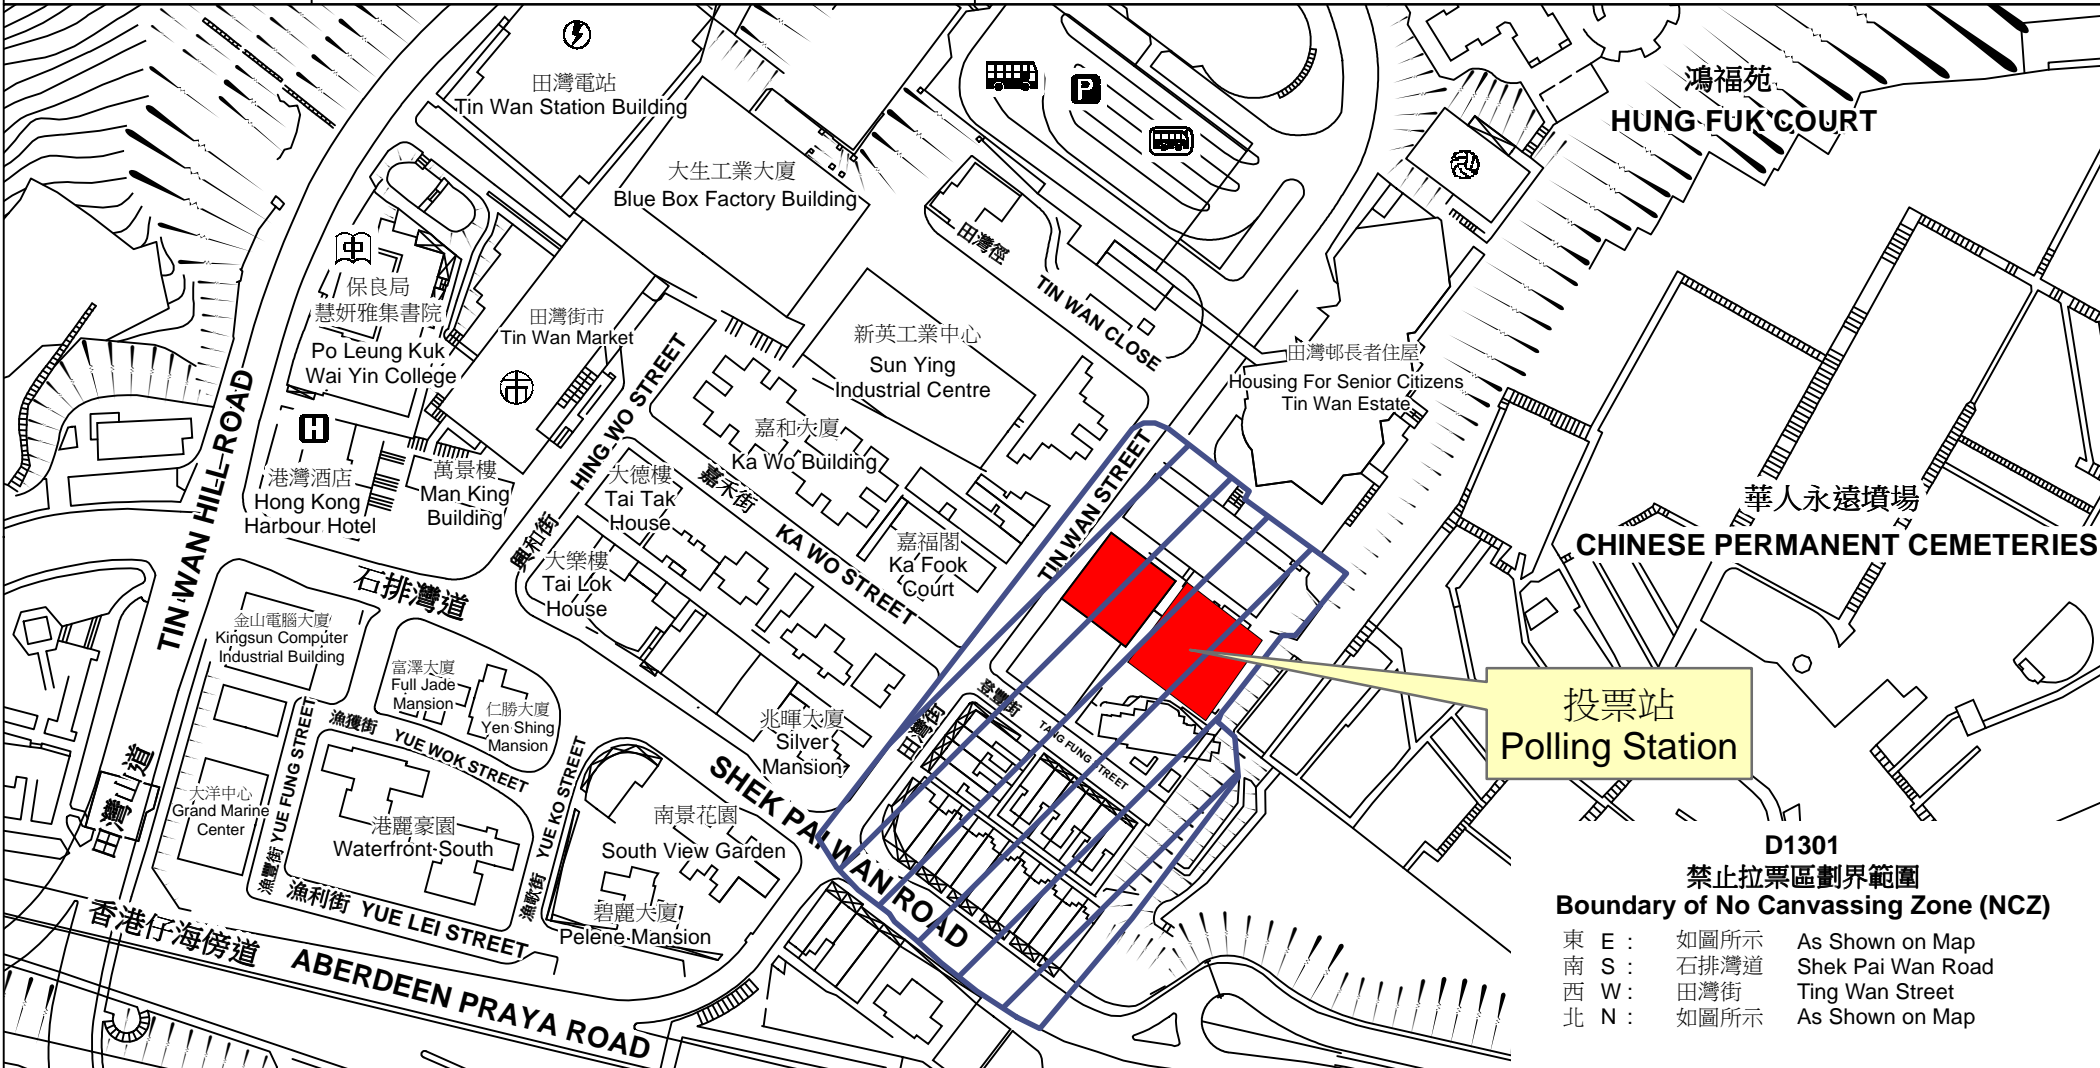

投票站位置圖和禁止拉票區 Polling Station - Location Plan & No Canvassing Zone

| 投票站編號 Polling Station Code | 2018年立法會補選地方選區編號及名稱 Code & Name of Geographical Constituency for 2018 Legislative Council By-election | 名稱及地址 Name & Address |
|-------------------------------|---|---|
| D1301 | LC1 香港島 HONG KONG ISLAND | 明愛賽馬會香港仔服務中心 香港香港仔田灣街20號 Caritas Jockey Club Aberdeen Social Centre 20 Tin Wan Street, Aberdeen, Hong Kong |

投票站
Polling Station

D1301
禁止拉票區劃界範圍
Boundary of No Canvassing Zone (NCZ)

| | | |
|-------|------|-------------------|
| 東 E : | 如圖所示 | As Shown on Map |
| 南 S : | 石排灣道 | Shek Pai Wan Road |
| 西 W : | 田灣街 | Tin Wan Street |
| 北 N : | 如圖所示 | As Shown on Map |

 禁止拉票區
No Canvassing Zone