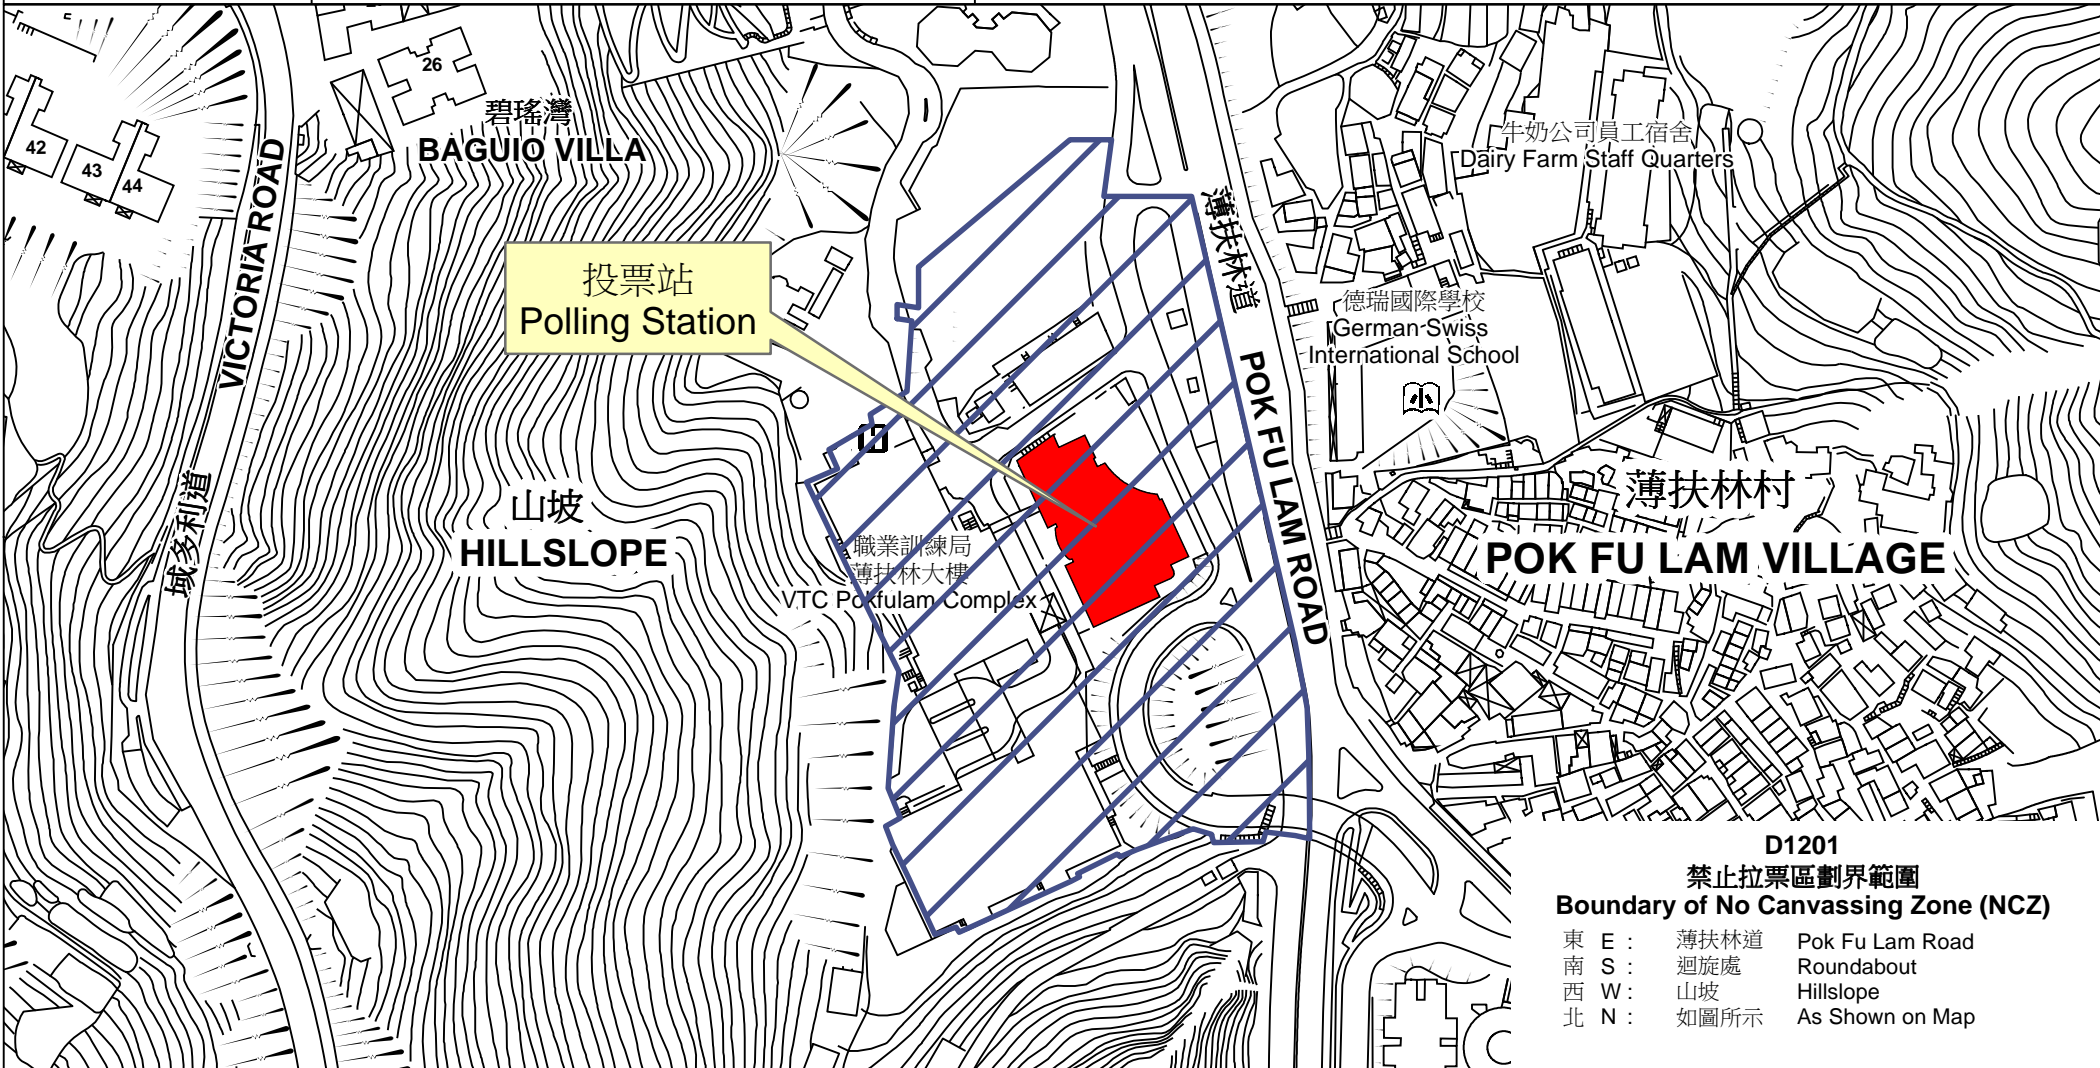

投票站位置圖和禁止拉票區 Polling Station - Location Plan & No Canvassing Zone

投票站編號 Polling Station Code  <b>D1201</b>	2018年立法會補選地方選區編號及名稱 Code & Name of Geographical Constituency for 2018 Legislative Council By-election  <b>LC1                      香港島                      HONG KONG ISLAND</b>	名稱及地址 Name & Address  展亮技能發展中心(薄扶林) 香港薄扶林道147號 <b>Shine Skills Centre (Pokfulam)                      147 Pokfulam Road, Hong Kong</b>
---	--	---

**D1201**  
**禁止拉票區劃界範圍**  
**Boundary of No Canvassing Zone (NCZ)**  
 東 E : 薄扶林道 Pok Fu Lam Road  
 南 S : 迴旋處 Roundabout  
 西 W : 山坡 Hillslope  
 北 N : 如圖所示 As Shown on Map

 禁止拉票區  
 No Canvassing Zone