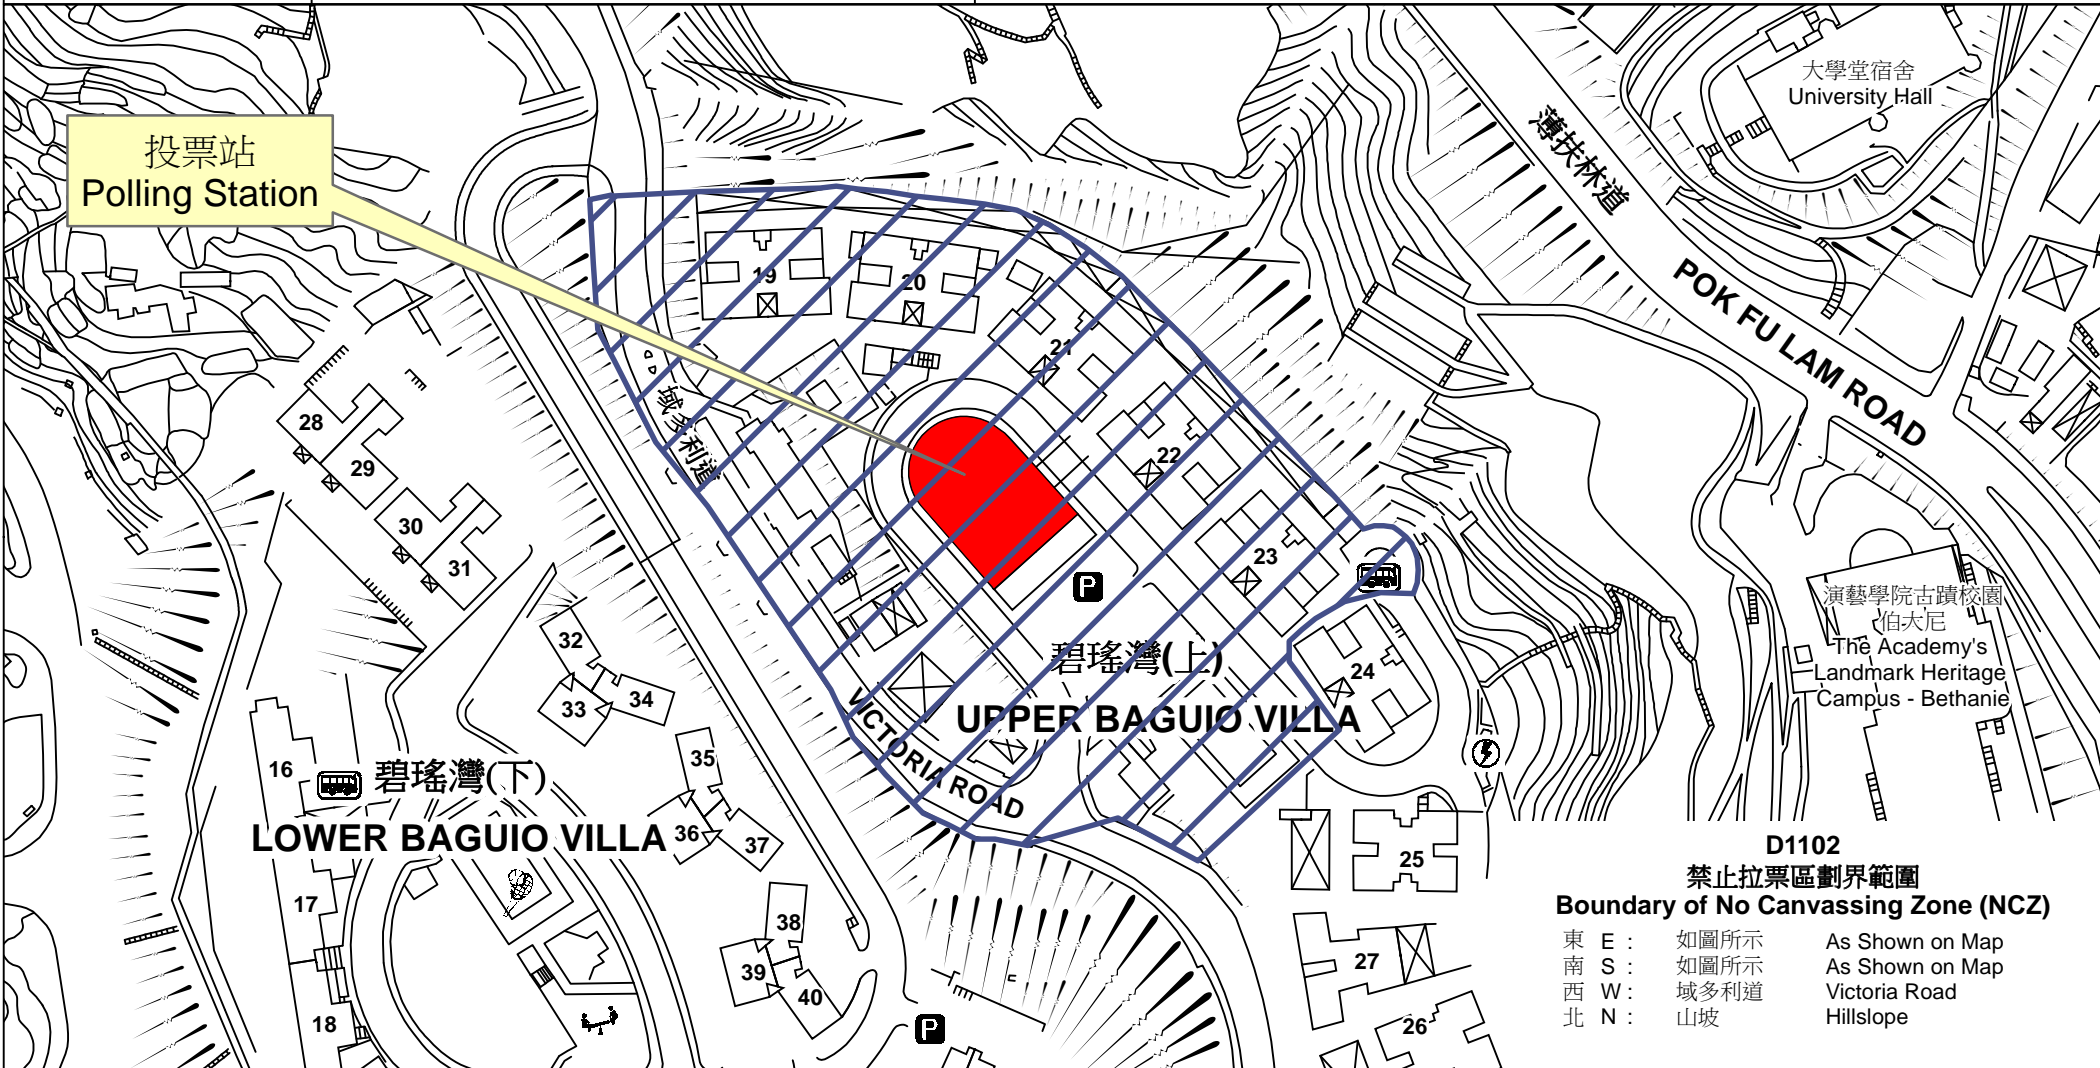

投票站位置圖和禁止拉票區 Polling Station - Location Plan & No Canvassing Zone

投票站編號 Polling Station Code	2018年立法會補選地方選區編號及名稱 Code & Name of Geographical Constituency for 2018 Legislative Council By-election	名稱及地址 Name & Address
D1102	LC1 香港島 HONG KONG ISLAND	上碧瑤灣遊樂場 香港域多利道555號碧瑤灣(上) Playground of Upper Baguio Villa Baguio Villa (Upper), 555 Victoria Road, Hong Kong

D1102
禁止拉票區劃界範圍
Boundary of No Canvassing Zone (NCZ)

東 E :	如圖所示	As Shown on Map
南 S :	如圖所示	As Shown on Map
西 W :	域多利道	Victoria Road
北 N :	山坡	Hillslope

 禁止拉票區
No Canvassing Zone