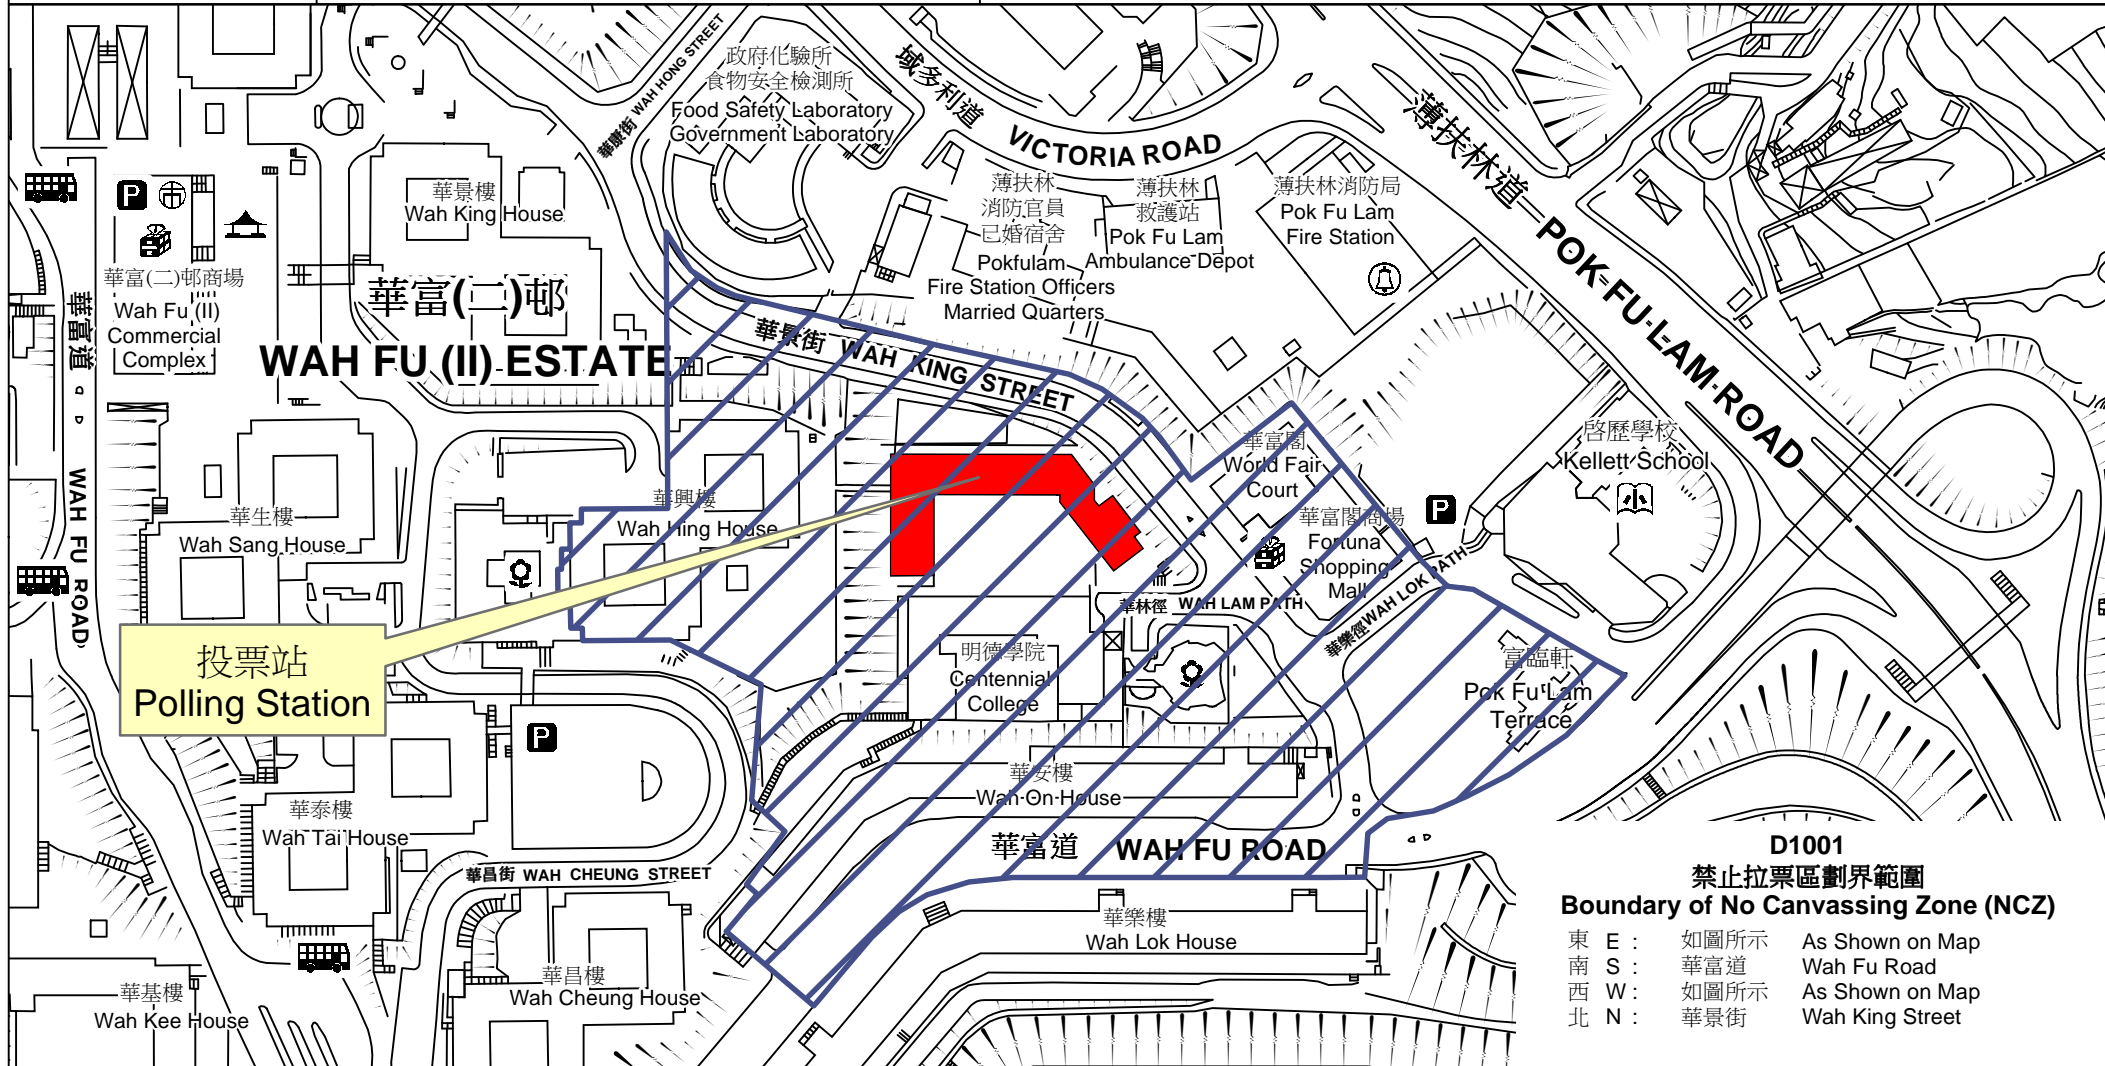

投票站位置圖和禁止拉票區 Polling Station - Location Plan & No Canvassing Zone

投票站編號 Polling Station Code	2018年立法會補選地方選區編號及名稱 Code & Name of Geographical Constituency for 2018 Legislative Council By-election	名稱及地址 Name & Address
D1001	LC1 香港島 HONG KONG ISLAND	東華三院鶴山學校 香港華富邨華林徑5號 TWGHs Hok Shan School 5 Wah Lam Path, Wah Fu Estate, Hong Kong

D1001
禁止拉票區劃界範圍
Boundary of No Canvassing Zone (NCZ)

東 E :	如圖所示	As Shown on Map
南 S :	華富道	Wah Fu Road
西 W :	如圖所示	As Shown on Map
北 N :	華景街	Wah King Street

 禁止拉票區
 No Canvassing Zone