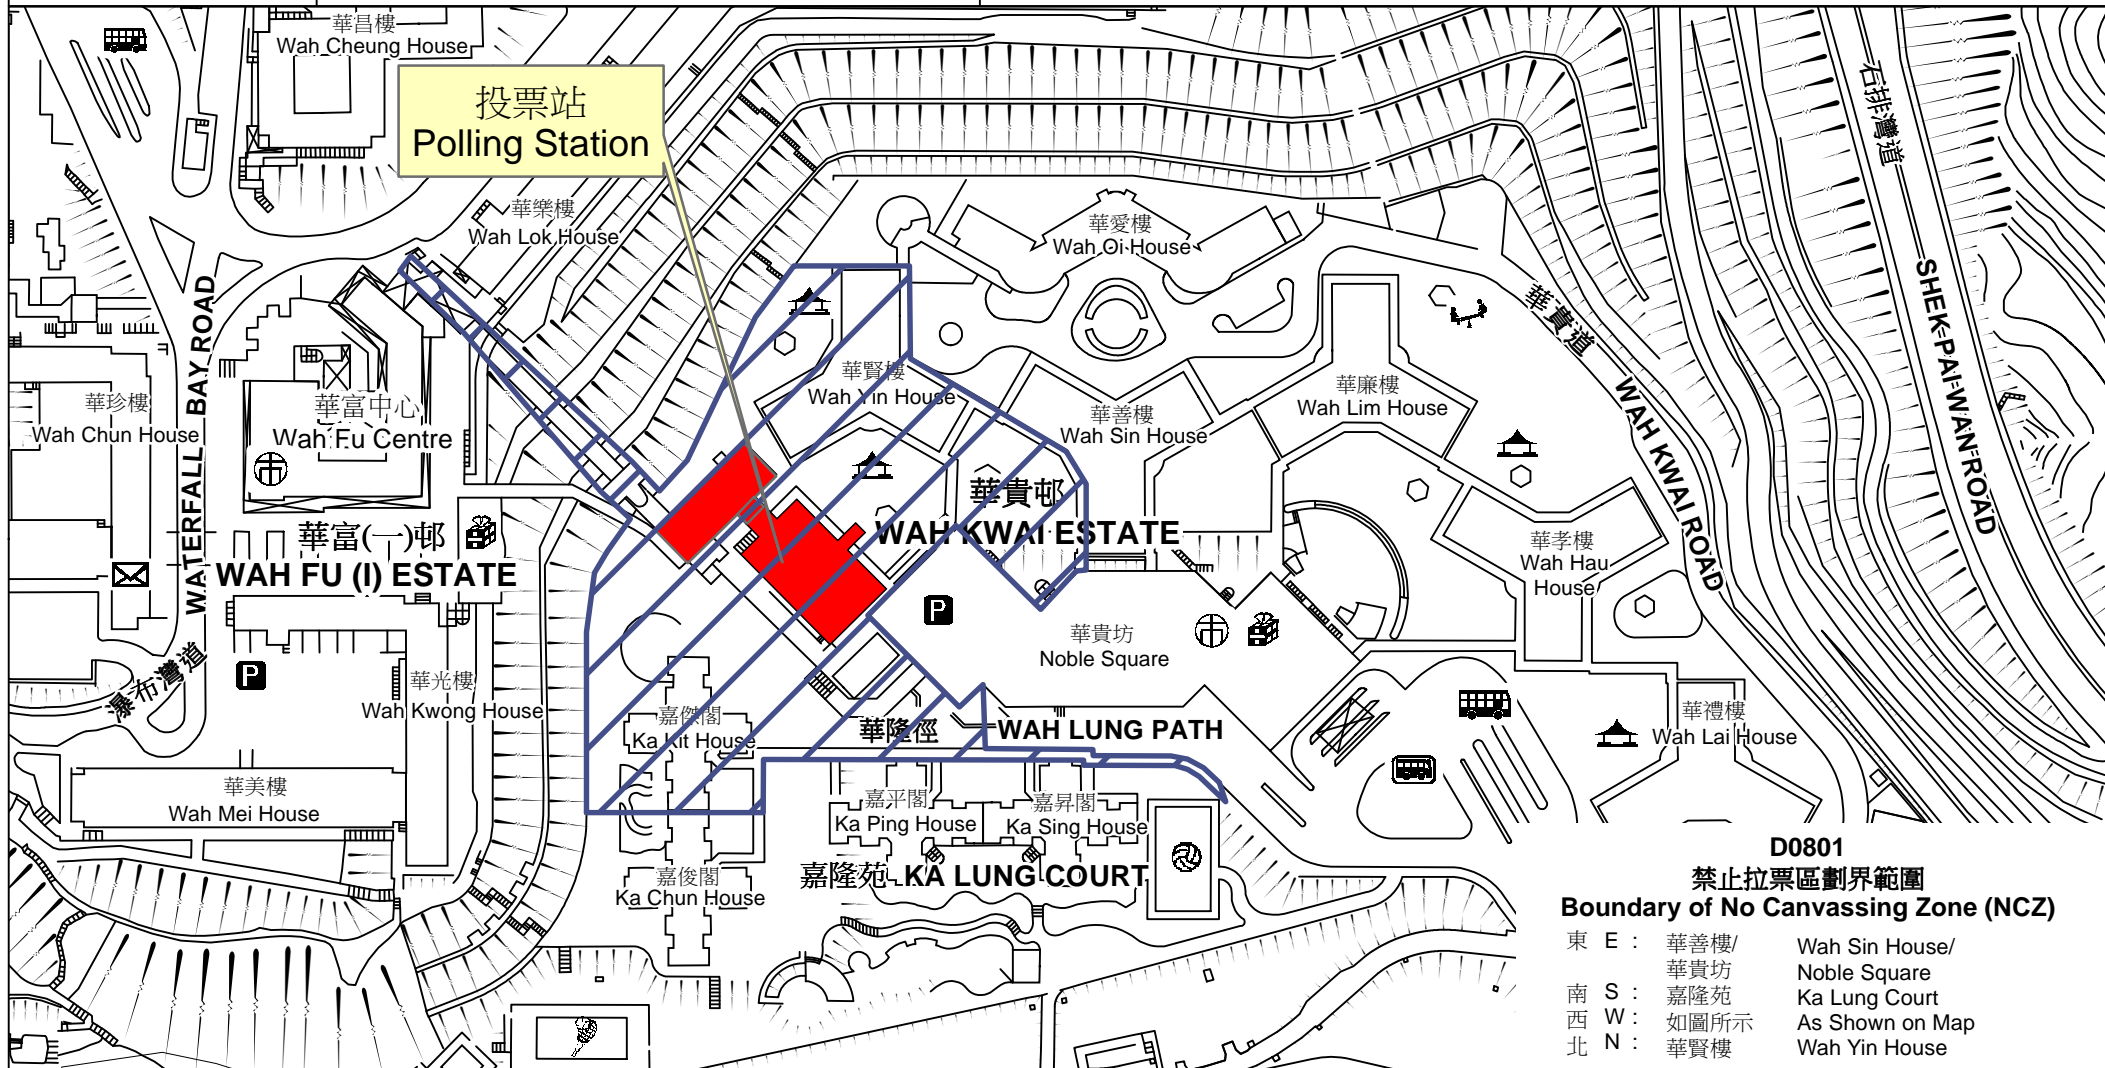

# 投票站位置圖和禁止拉票區 Polling Station - Location Plan & No Canvassing Zone

投票站編號 Polling Station Code	2018年立法會補選地方選區編號及名稱 Code & Name of Geographical Constituency for 2018 Legislative Council By-election	名稱及地址 Name & Address
<b>D0801</b>	<b>LC1 香港島 HONG KONG ISLAND</b>	華貴社區會堂 香港奇力灣華貴邨 <b>Wah Kwai Community Hall</b> <b>Wah Kwai Estate, Kellett Bay, Hong Kong</b>

**D0801**  
**禁止拉票區劃界範圍**  
**Boundary of No Canvassing Zone (NCZ)**

東 E :	華善樓/ 華貴坊	Wah Sin House/ Noble Square
南 S :	嘉隆苑	Ka Lung Court
西 W :	如圖所示	As Shown on Map
北 N :	華賢樓	Wah Yin House

 禁止拉票區  
No Canvassing Zone