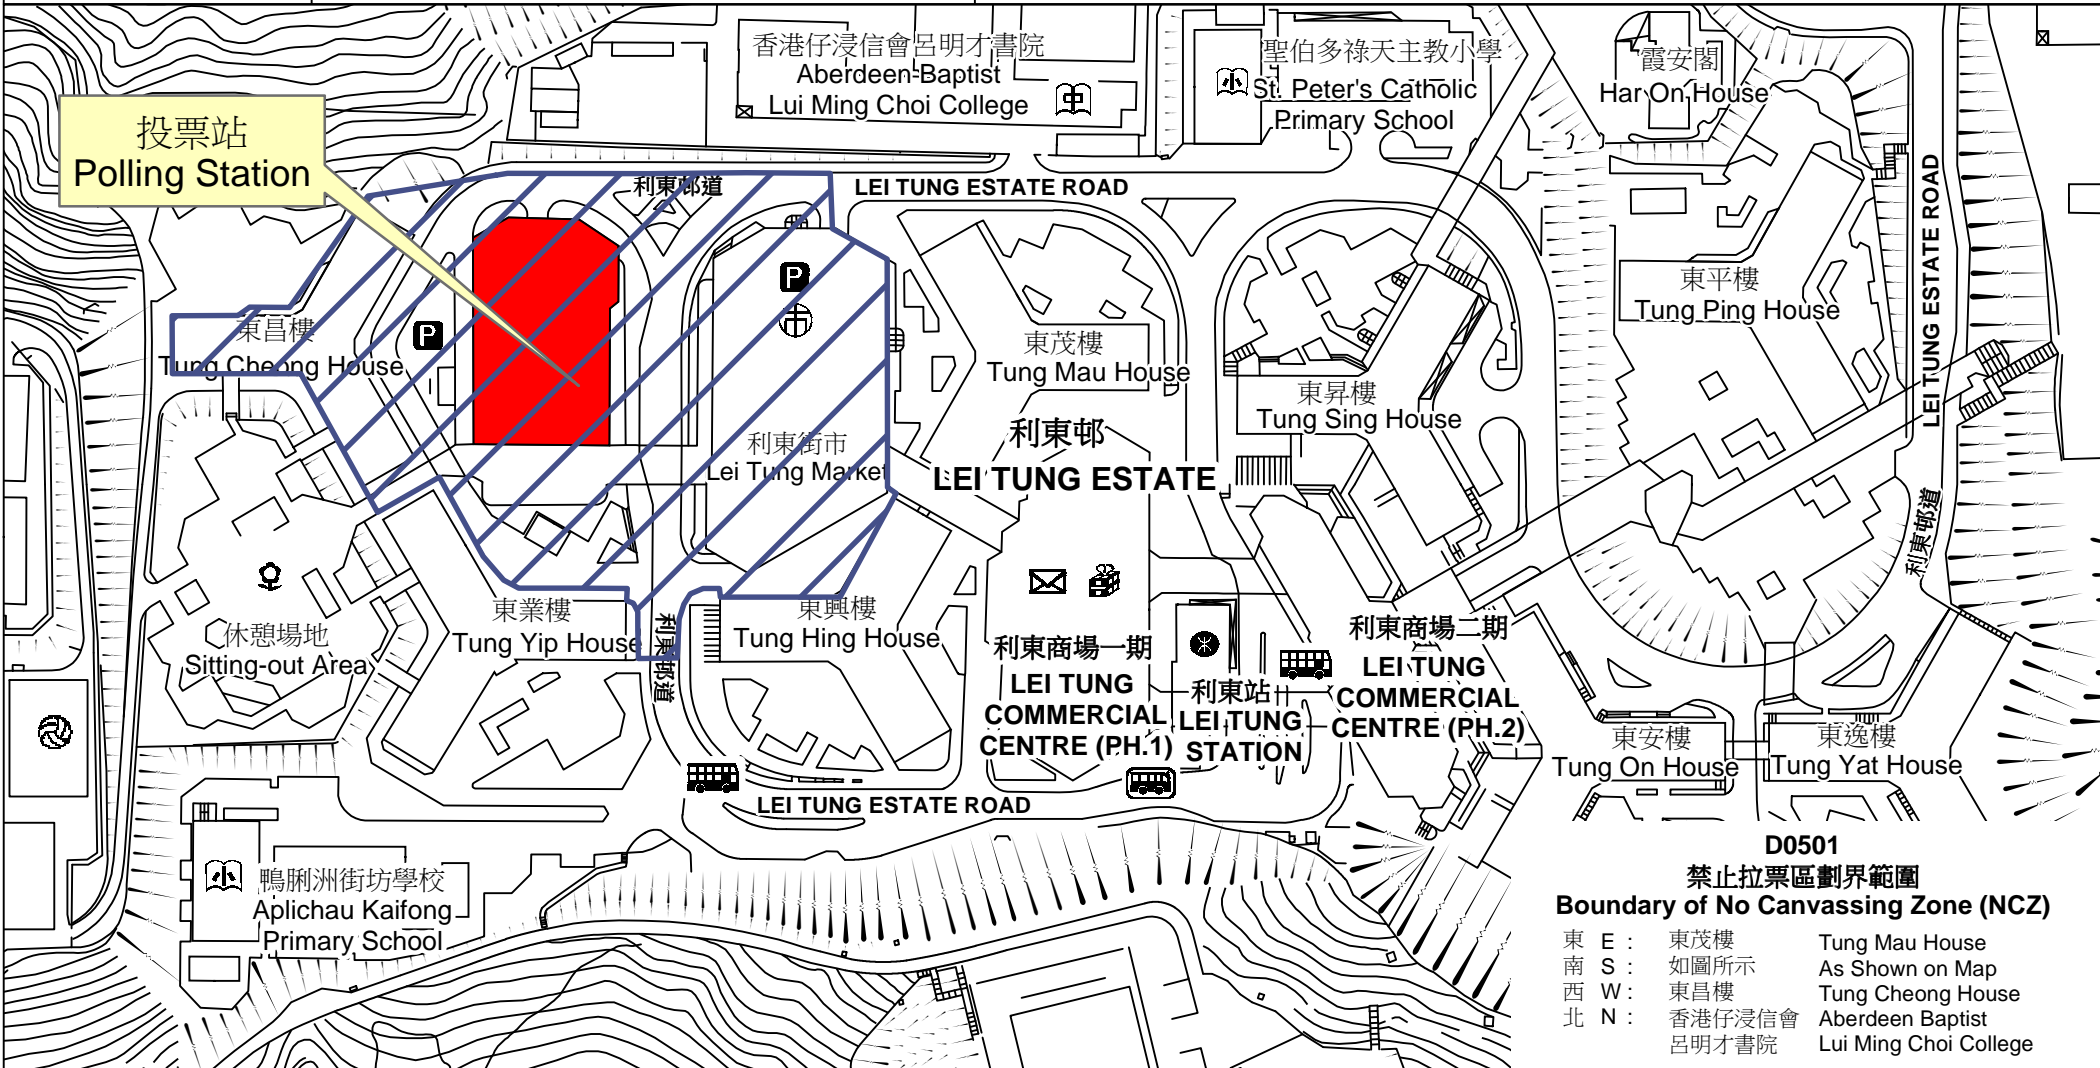

# 投票站位置圖和禁止拉票區 Polling Station - Location Plan & No Canvassing Zone

投票站編號 Polling Station Code	2018年立法會補選地方選區編號及名稱 Code & Name of Geographical Constituency for 2018 Legislative Council By-election	名稱及地址 Name & Address
<b>D0501</b>	<b>LC1 香港島 HONG KONG ISLAND</b>	利東社區會堂 香港鴨脷洲利東邨 <b>Lei Tung Community Hall Lei Tung Estate, Ap Lei Chau, Hong Kong</b>

**D0501  
禁止拉票區劃界範圍  
Boundary of No Canvassing Zone (NCZ)**

東 E :	東茂樓	Tung Mau House
南 S :	如圖所示	As Shown on Map
西 W :	東昌樓	Tung Cheong House
北 N :	香港仔浸信會 呂明才書院	Aberdeen Baptist Lui Ming Choi College

 禁止拉票區  
No Canvassing Zone