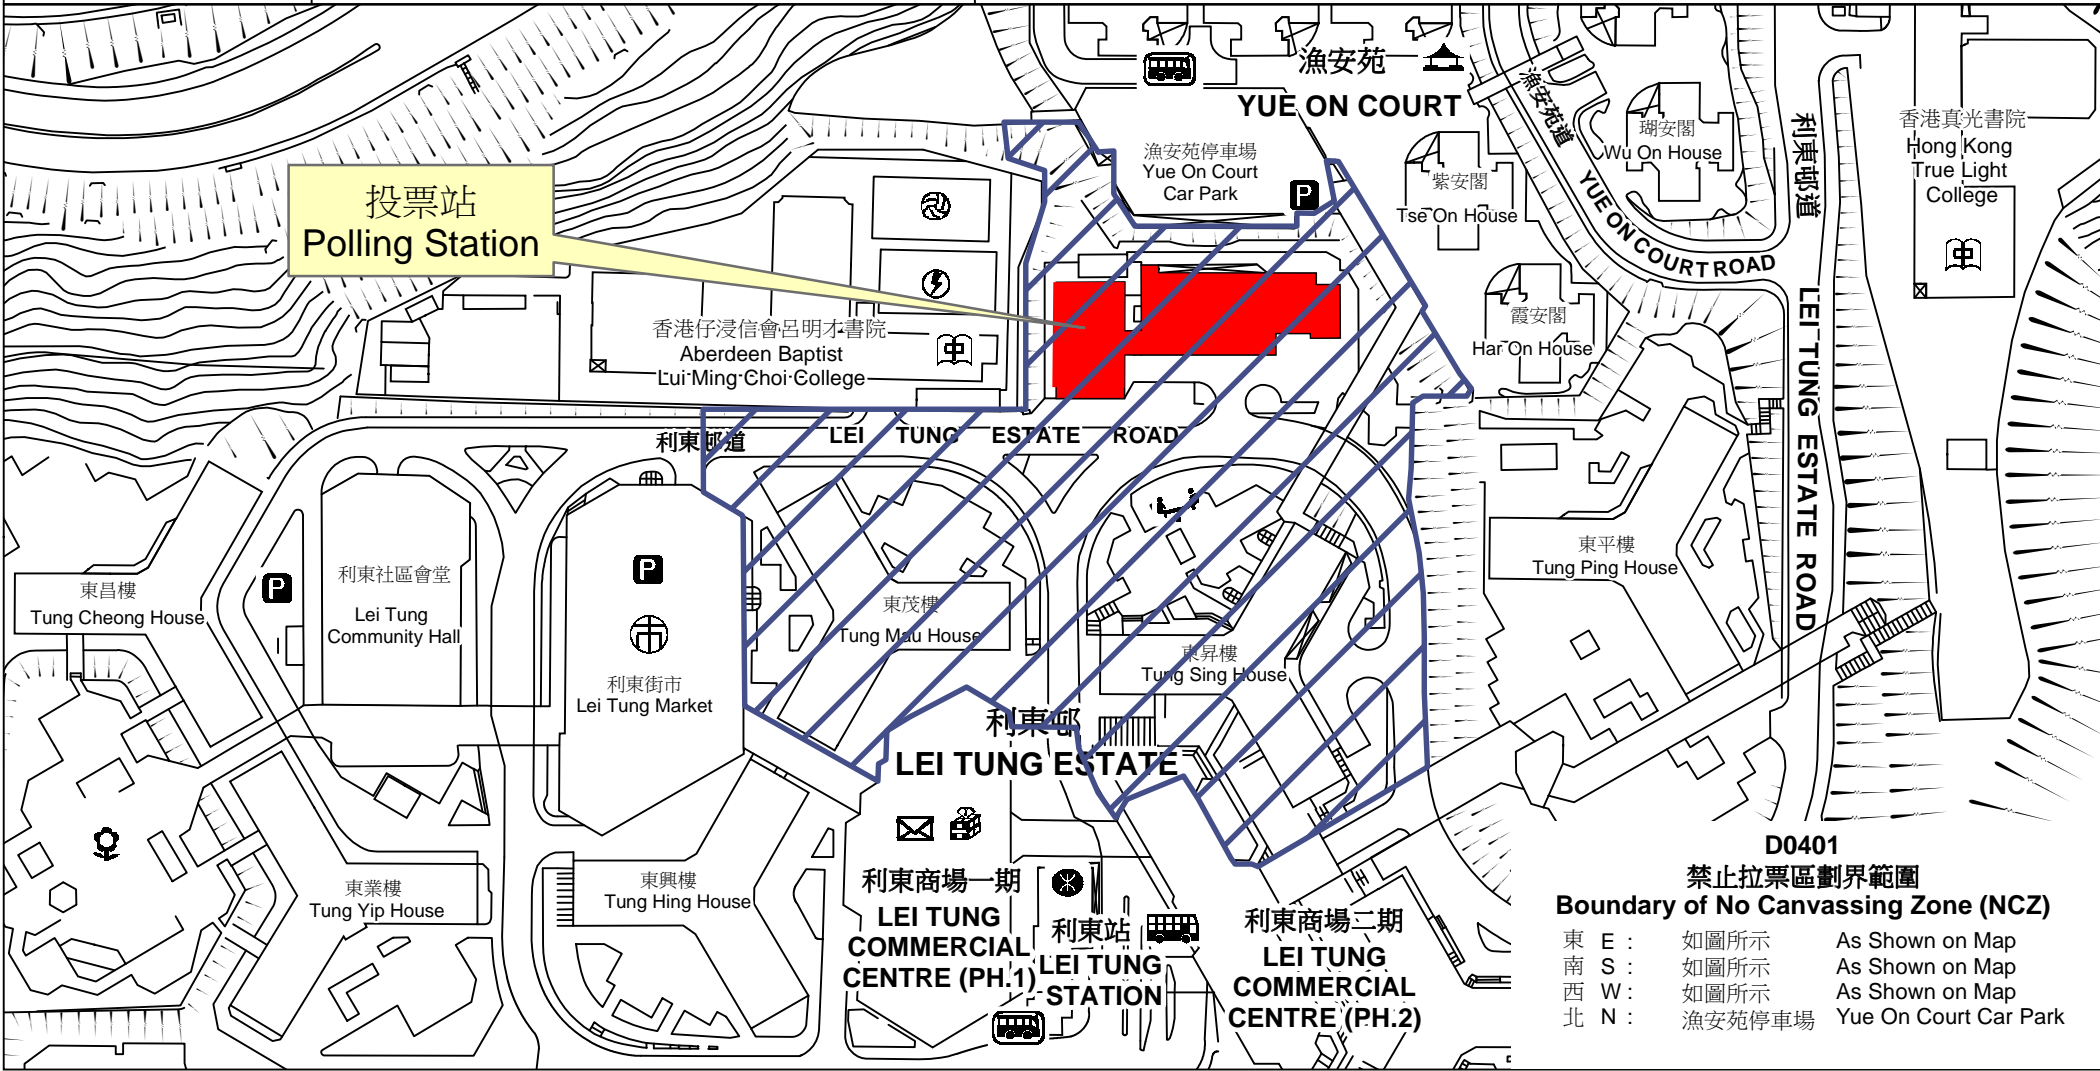

投票站位置圖和禁止拉票區 Polling Station - Location Plan & No Canvassing Zone

投票站編號 Polling Station Code	2018年立法會補選地方選區編號及名稱 Code & Name of Geographical Constituency for 2018 Legislative Council By-election	名稱及地址 Name & Address
<p>D0401</p>	<p>LC1 香港島 HONG KONG ISLAND</p>	<p>聖伯多祿天主教小學 香港鴨脷洲利東邨第2期 St. Peter's Catholic Primary School Phase II, Lei Tung Estate, Ap Lei Chau, Hong Kong</p>

D0401
禁止拉票區劃界範圍
Boundary of No Canvassing Zone (NCZ)

東 E :	如圖所示	As Shown on Map
南 S :	如圖所示	As Shown on Map
西 W :	如圖所示	As Shown on Map
北 N :	漁安苑停車場	Yue On Court Car Park

 禁止拉票區
No Canvassing Zone