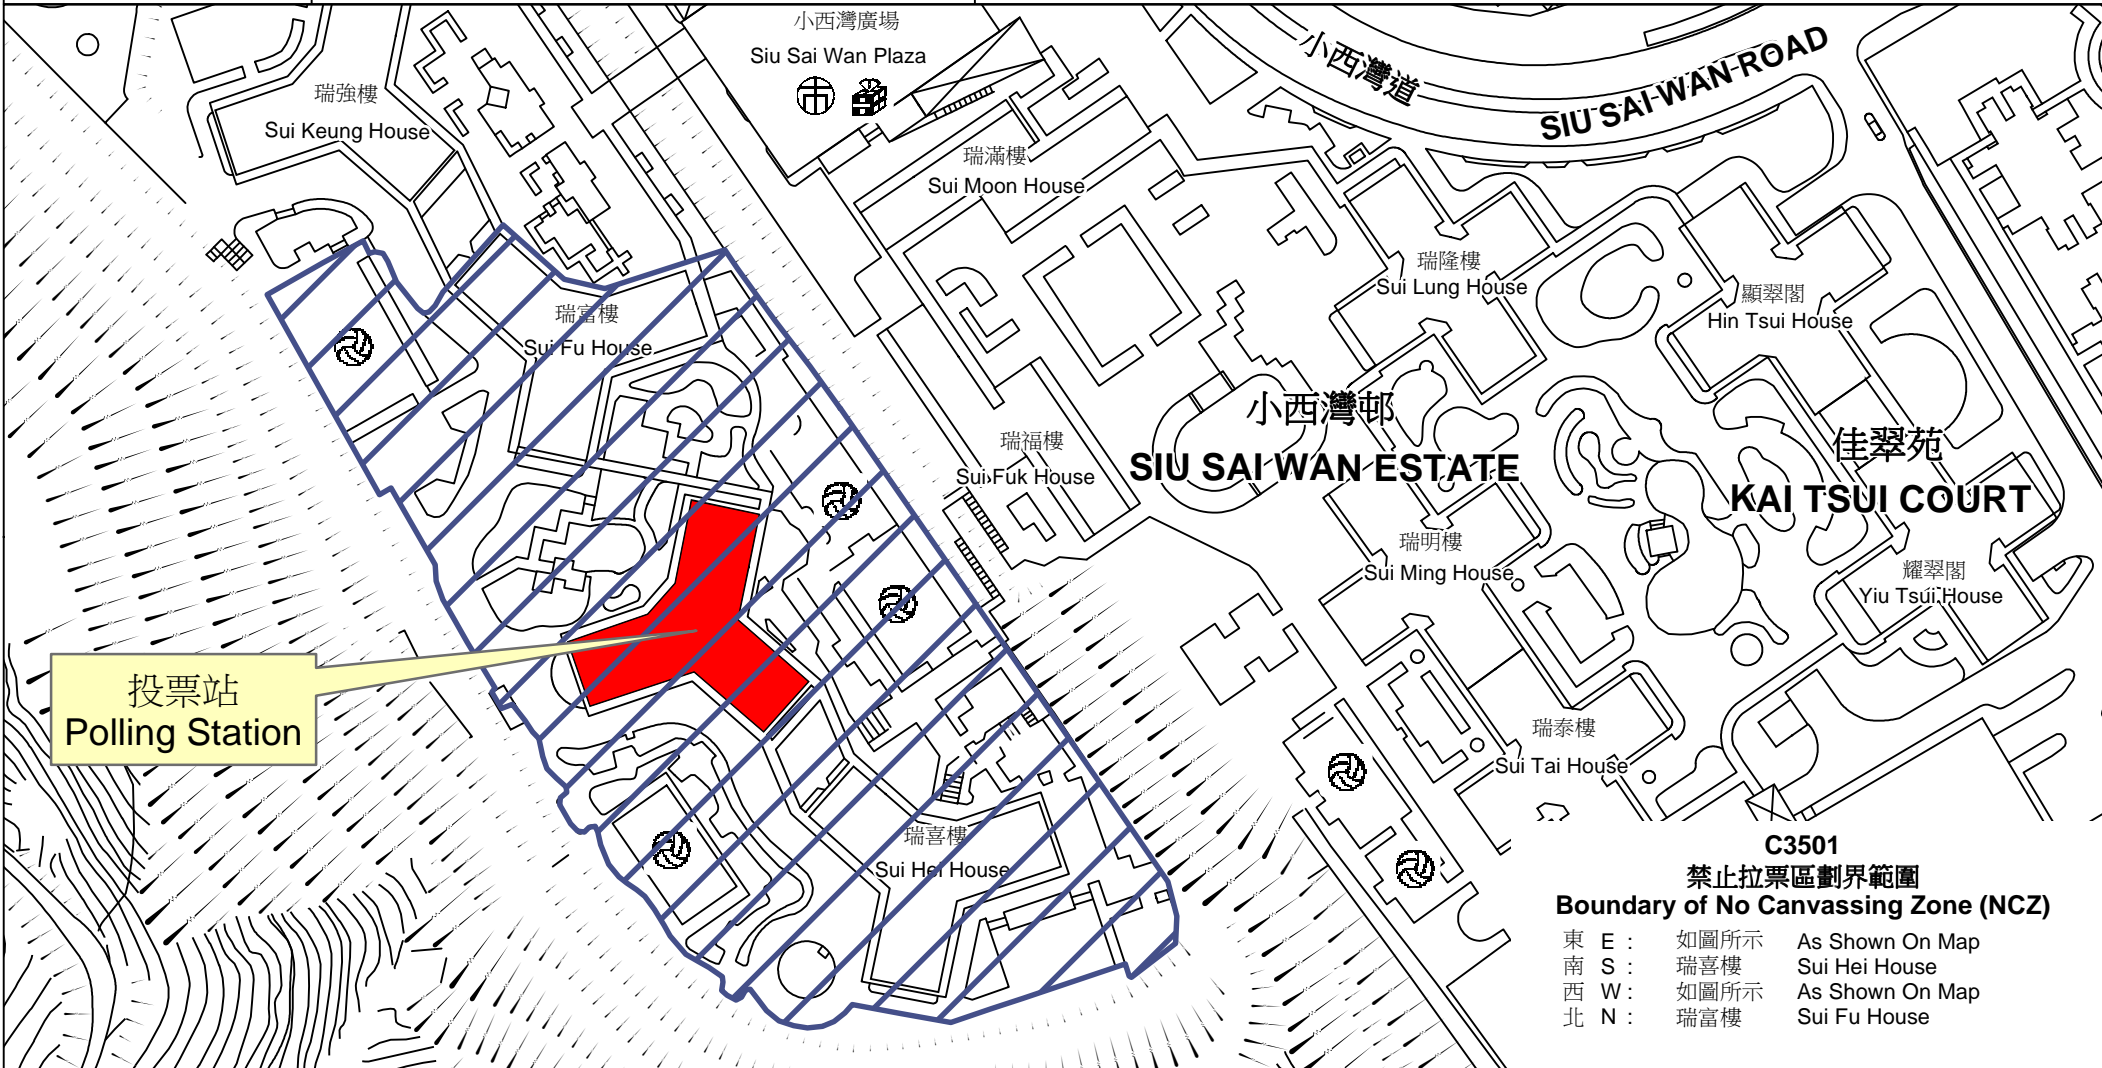

投票站位置圖和禁止拉票區 Polling Station - Location Plan & No Canvassing Zone

投票站編號 Polling Station Code	2018年立法會補選地方選區編號及名稱 Code & Name of Geographical Constituency for 2018 Legislative Council By-election	名稱及地址 Name & Address
C3501	LC1 香港島 HONG KONG ISLAND	香港中華基督教青年會 - 柴灣會所 香港柴灣小西灣邨瑞樂樓地下1-10號 Chinese YMCA of Hong Kong-Chai Wan Centre Units 1-10, G/F, Sui Lok House, Siu Sai Wan Estate, Chai Wan, Hong Kong

投票站
Polling Station

C3501
禁止拉票區劃界範圍
Boundary of No Canvassing Zone (NCZ)
 東 E : 如圖所示 As Shown On Map
 南 S : 瑞喜樓 Sui Hei House
 西 W : 如圖所示 As Shown On Map
 北 N : 瑞富樓 Sui Fu House

 禁止拉票區
No Canvassing Zone