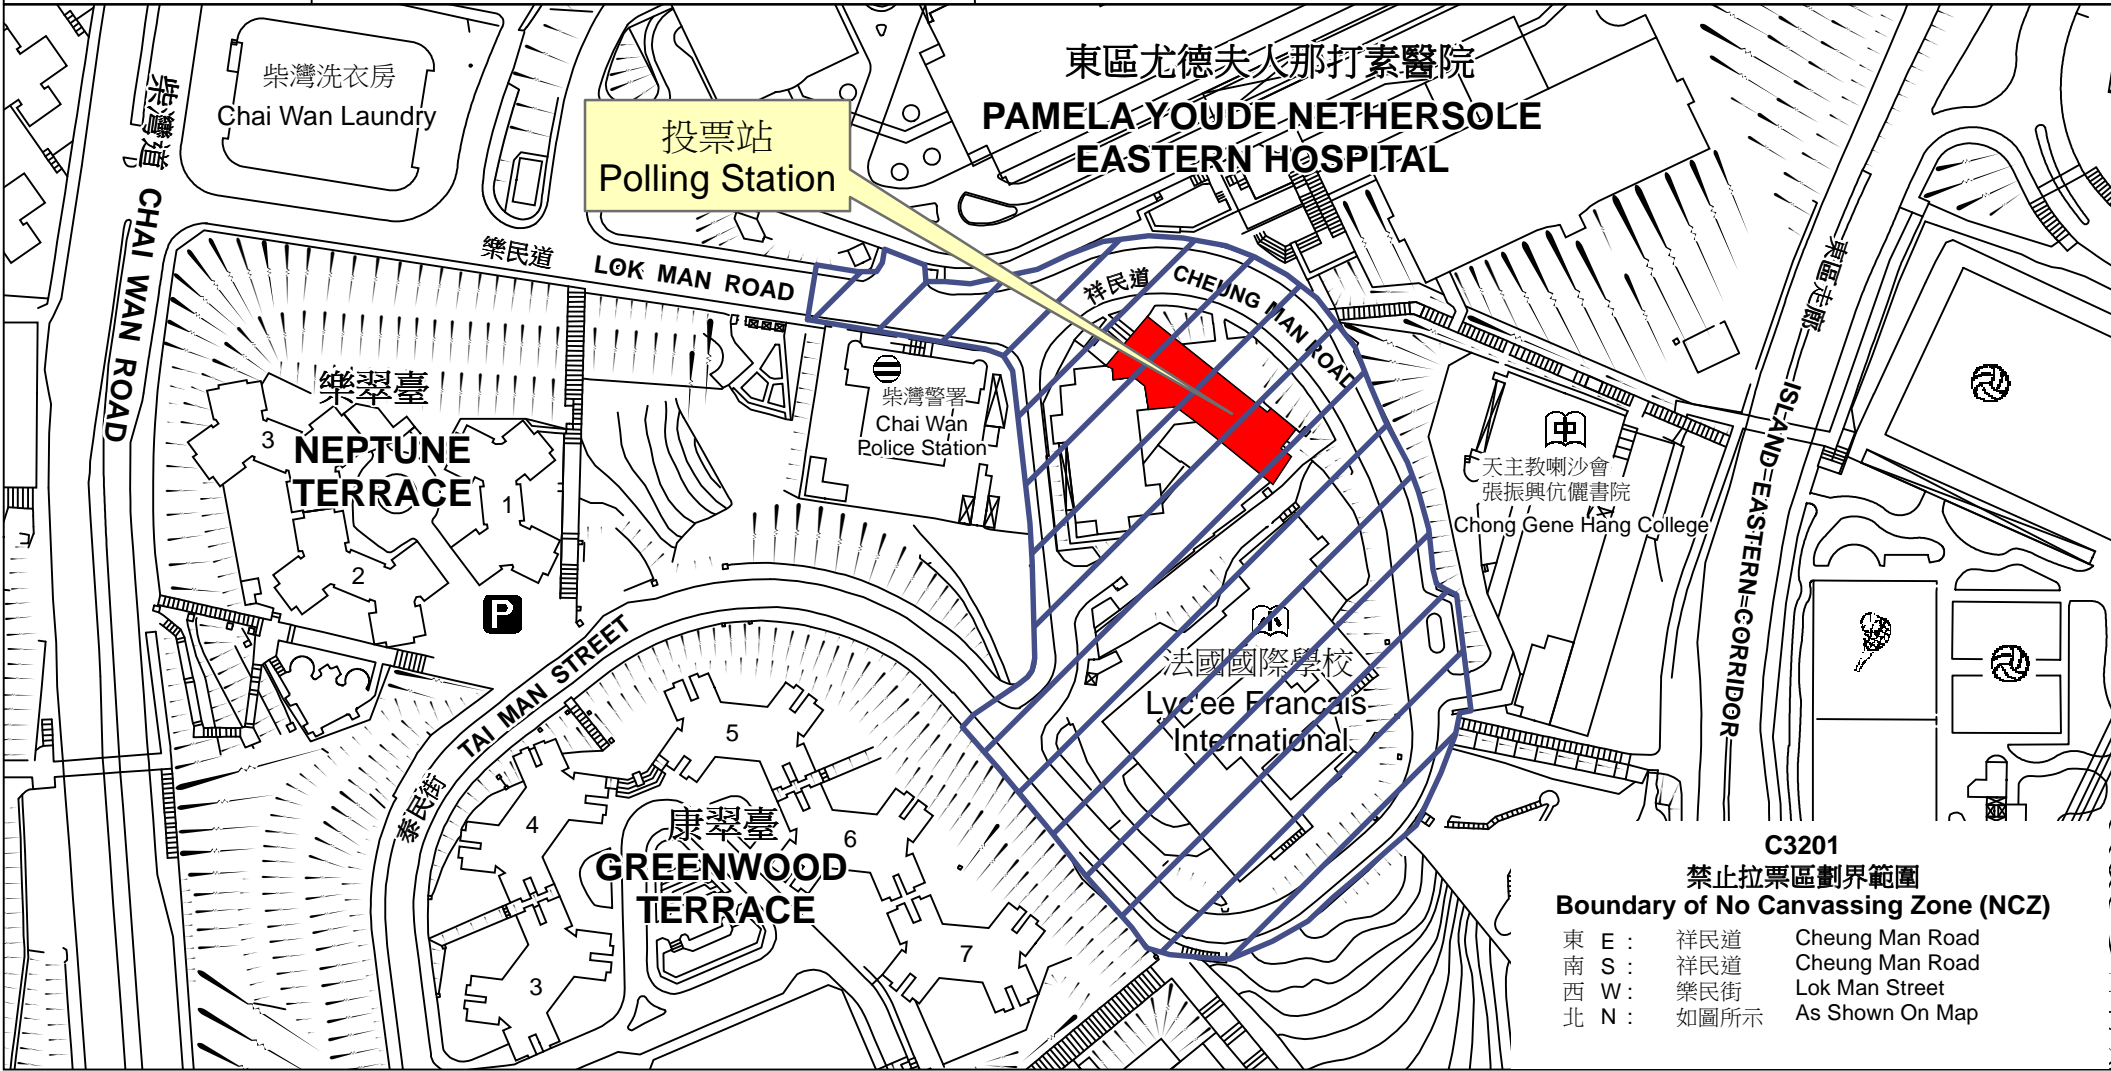

投票站位置圖和禁止拉票區 Polling Station - Location Plan & No Canvassing Zone

<p>投票站編號 Polling Station Code</p> <p>C3201</p>	<p>2018年立法會補選地方選區編號及名稱 Code & Name of Geographical Constituency for 2018 Legislative Council By-election</p> <p>LC1 香港島 HONG KONG ISLAND</p>	<p>名稱及地址 Name & Address</p> <p>天主教明德學校 香港柴灣祥民道11號 Meng Tak Catholic School 11 Cheung Man Road, Chai Wan, Hong Kong</p>
---	---	--

**C3201
禁止拉票區劃界範圍
Boundary of No Canvassing Zone (NCZ)**

東 E :	祥民道	Cheung Man Road
南 S :	祥民道	Cheung Man Road
西 W :	樂民街	Lok Man Street
北 N :	如圖所示	As Shown On Map

 禁止拉票區
No Canvassing Zone