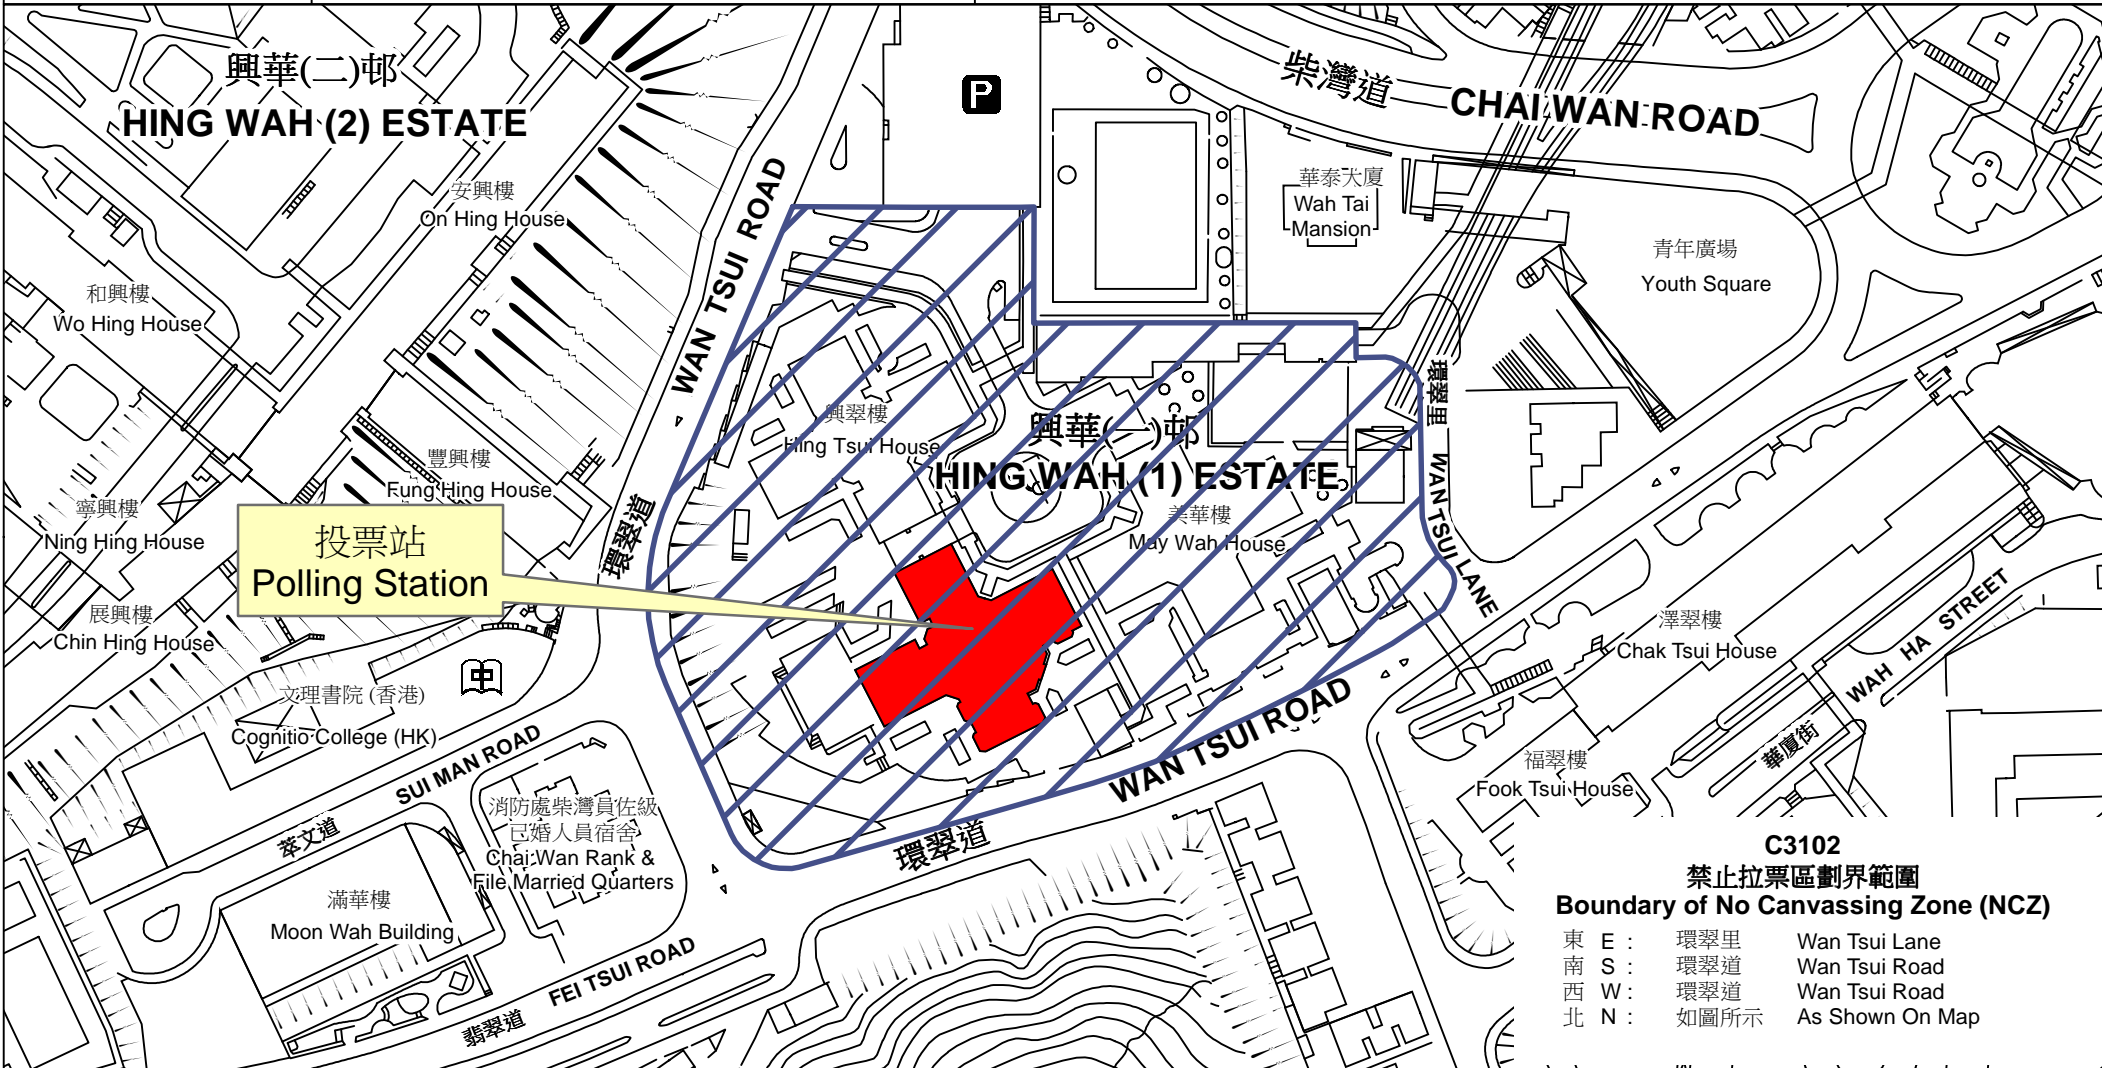

投票站位置圖和禁止拉票區 Polling Station - Location Plan & No Canvassing Zone

| 投票站編號<br>Polling Station Code<br><br><b>C3102</b> | 2018年立法會補選地方選區編號及名稱<br>Code & Name of Geographical Constituency<br>for 2018 Legislative Council By-election<br><br><b>LC1<br/>                     香港島<br/>                     HONG KONG ISLAND</b> | 名稱及地址<br>Name & Address<br><br>路德會聖雅各幼稚園<br>香港柴灣興華(一)邨卓華樓地下<br><b>St. James Lutheran Kindergarten</b><br>G/F, Cheuk Wah House, Hing Wah (1) Estate,<br>Chai Wan, Hong Kong |
|---|--|--|
|---|--|--|

**C3102**  
**禁止拉票區劃界範圍**  
**Boundary of No Canvassing Zone (NCZ)**

|       |      |                 |
|-------|------|-----------------|
| 東 E : | 環翠里  | Wan Tsui Lane   |
| 南 S : | 環翠道  | Wan Tsui Road   |
| 西 W : | 環翠道  | Wan Tsui Road   |
| 北 N : | 如圖所示 | As Shown On Map |

 禁止拉票區  
 No Canvassing Zone