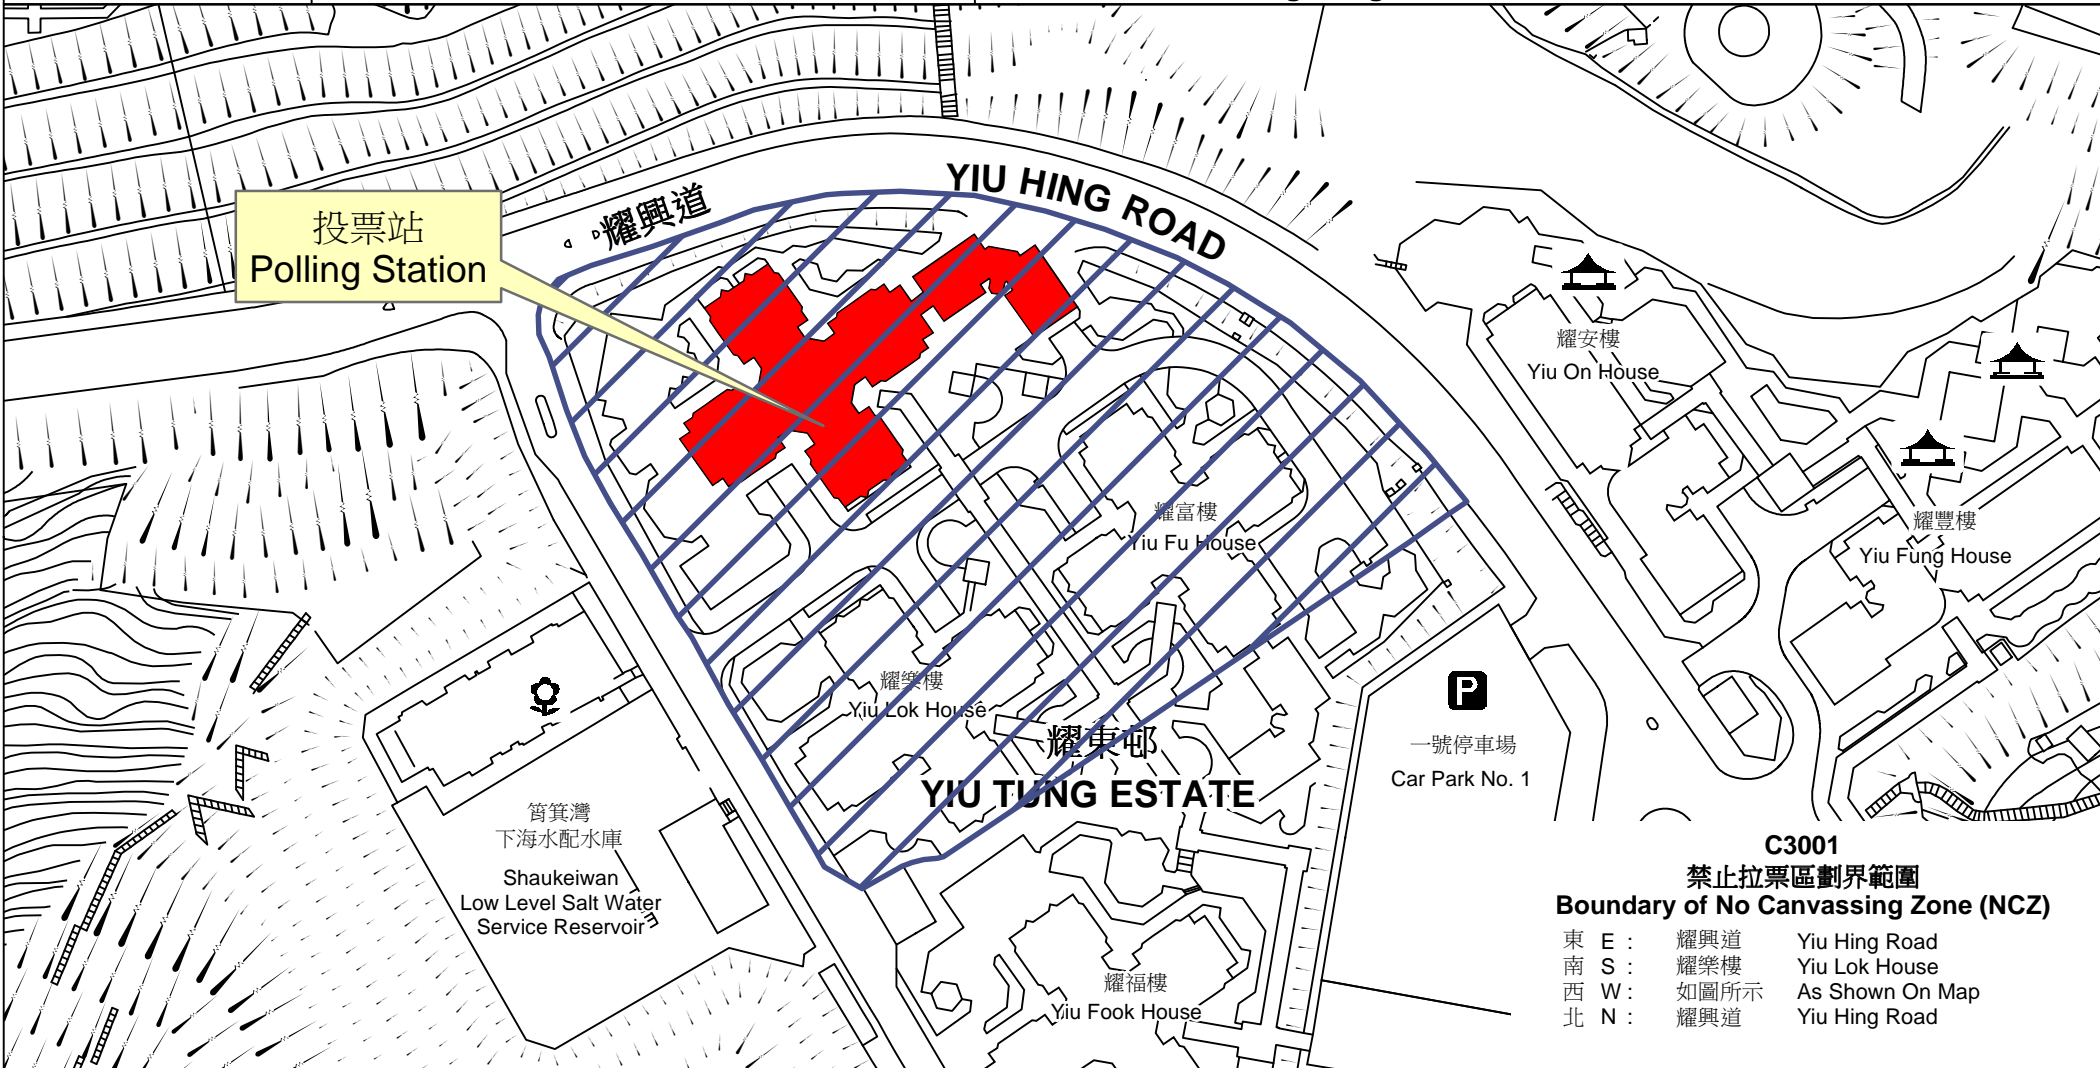

# 投票站位置圖和禁止拉票區 Polling Station - Location Plan & No Canvassing Zone

投票站編號 Polling Station Code	2018年立法會補選地方選區編號及名稱 Code & Name of Geographical Constituency for 2018 Legislative Council By-election	名稱及地址 Name & Address
<b>C3001</b>	<b>LC1 香港島 HONG KONG ISLAND</b>	循道愛華村服務中心社會福利部 - 愛華青少年綜合服務隊 (耀東服務處) 香港筲箕灣耀東邨耀華樓地下B翼、C翼及1樓B翼 <b>Methodist Epworth Village Community Centre, Social Welfare -                      Epworth Integrated Youth Team (Yiu Tung Base)                      Wing B &amp; C, G/F &amp; Wing B, 1/F, Yiu Wah House, Yiu Tung Estate,                      Shau Kei Wan, Hong Kong</b>

**C3001  
禁止拉票區劃界範圍  
Boundary of No Canvassing Zone (NCZ)**

東 E :	耀興道	Yiu Hing Road
南 S :	耀樂樓	Yiu Lok House
西 W :	如圖所示	As Shown On Map
北 N :	耀興道	Yiu Hing Road

 禁止拉票區  
No Canvassing Zone