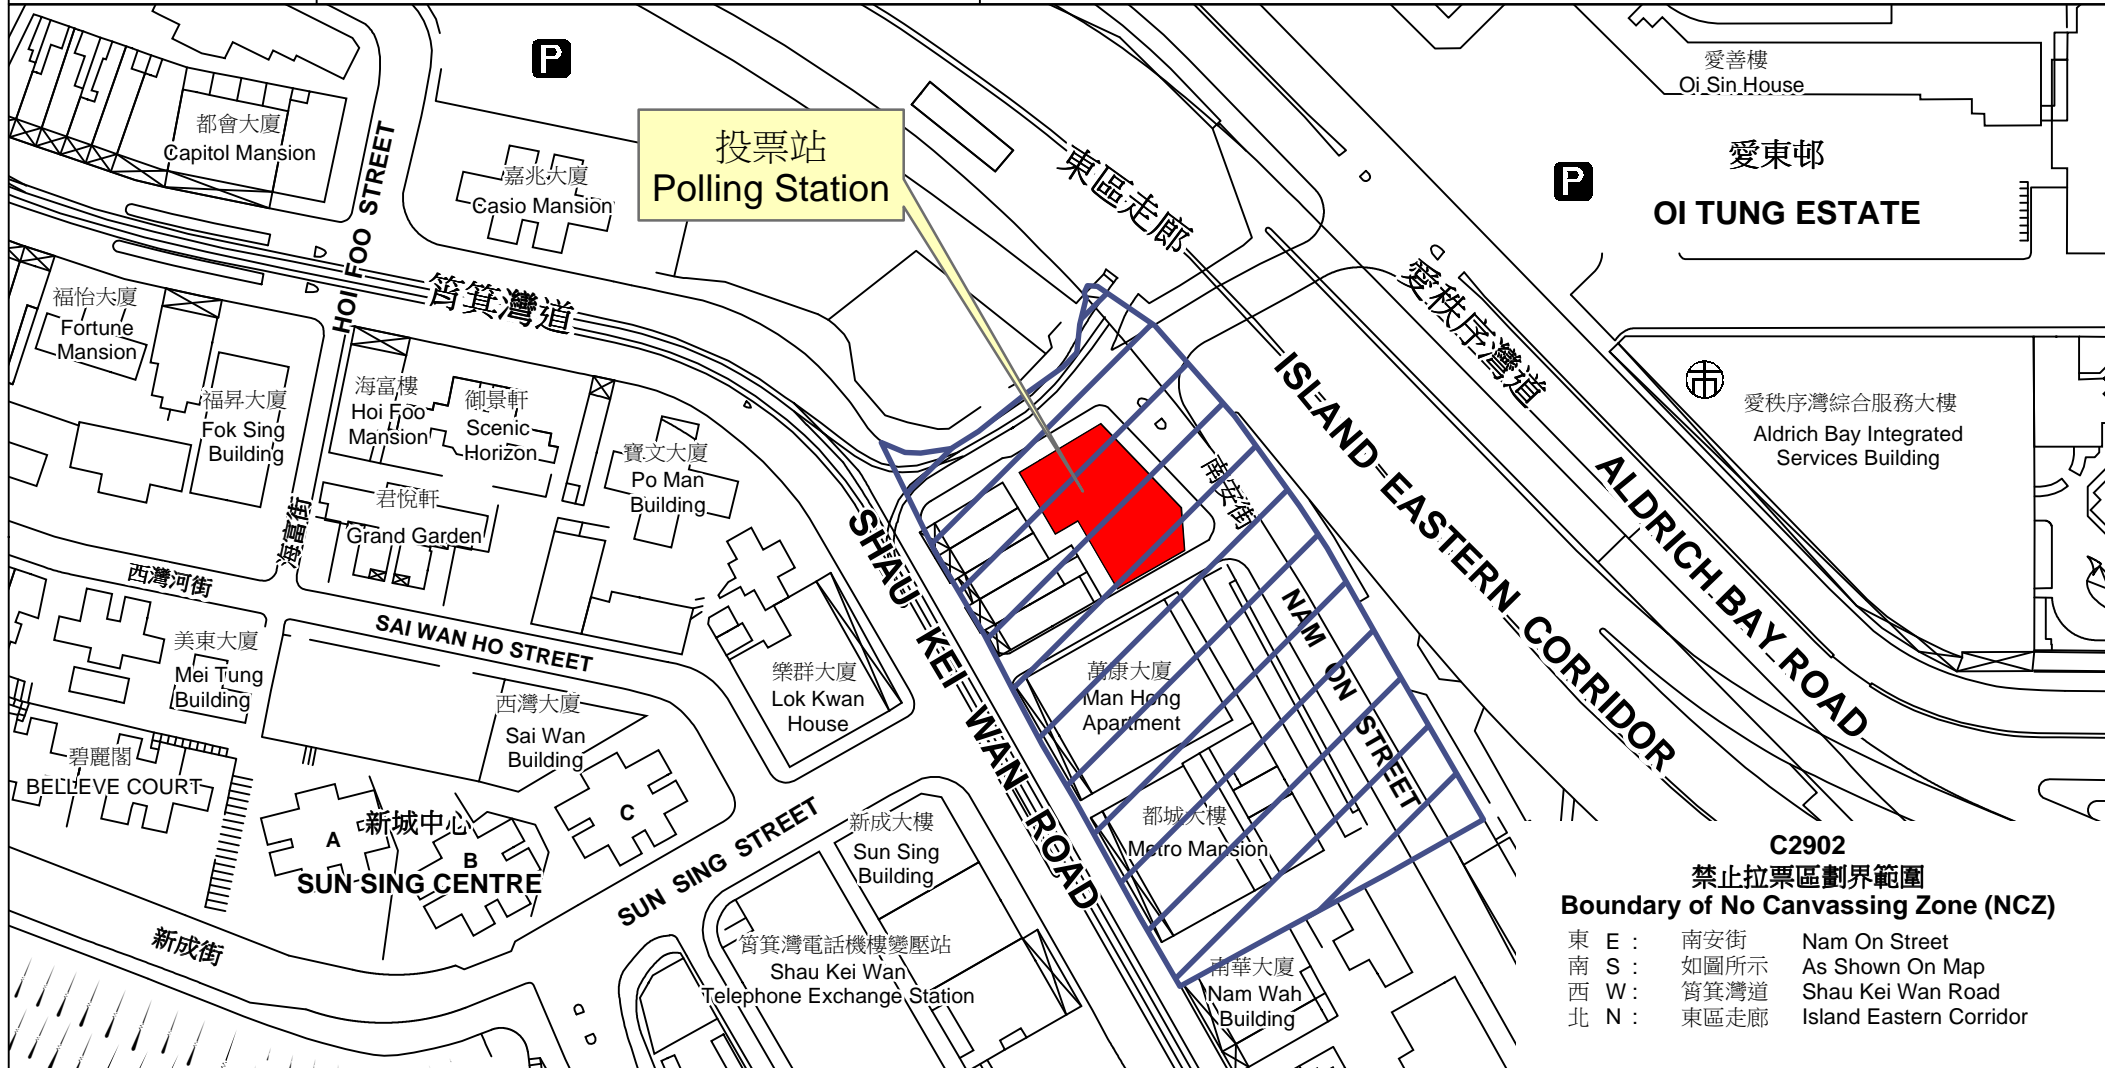

投票站位置圖和禁止拉票區 Polling Station - Location Plan & No Canvassing Zone

<p>投票站編號 Polling Station Code</p> <p>C2902</p>	<p>2018年立法會補選地方選區編號及名稱 Code & Name of Geographical Constituency for 2018 Legislative Council By-election</p> <p>LC1 香港島 HONG KONG ISLAND</p>	<p>名稱及地址 Name & Address</p> <p>筲箕灣街坊福利事務促進會有限公司 香港筲箕灣南安街103號 Shau Kei Wan Kai-fong Welfare Advancement Association Ltd. 103 Nam On Street, Shau Kei Wan, Hong Kong</p>
---	--	--

C2902
禁止拉票區劃界範圍
Boundary of No Canvassing Zone (NCZ)

東 E :	南安街	Nam On Street
南 S :	如圖所示	As Shown On Map
西 W :	筲箕灣道	Shau Kei Wan Road
北 N :	東區走廊	Island Eastern Corridor

 禁止拉票區
No Canvassing Zone