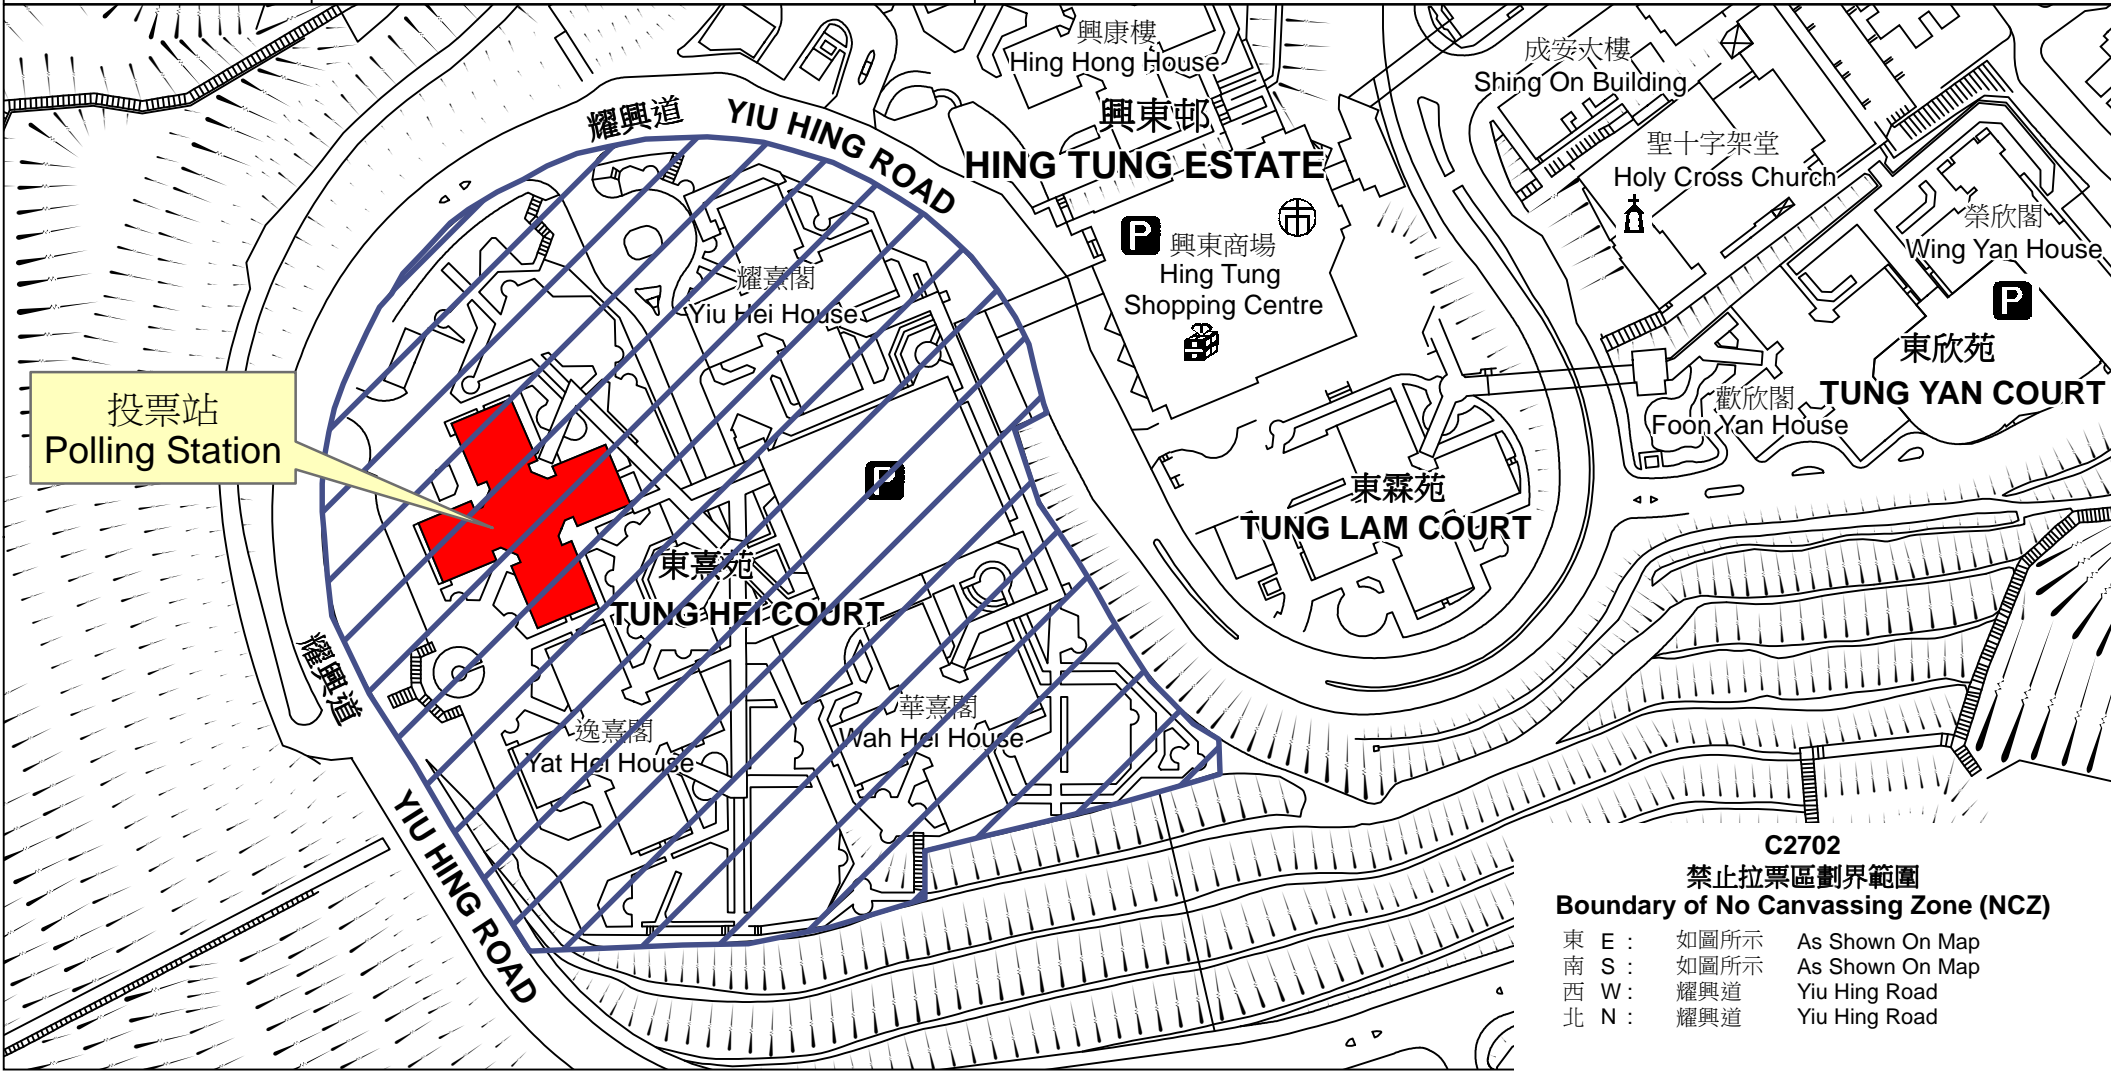

# 投票站位置圖和禁止拉票區 Polling Station - Location Plan & No Canvassing Zone

投票站編號 Polling Station Code	2018年立法會補選地方選區編號及名稱 Code & Name of Geographical Constituency for 2018 Legislative Council By-election	名稱及地址 Name & Address
<b>C2702</b>	<b>LC1</b> 香港島 <b>HONG KONG ISLAND</b>	伊斯蘭徐錦享紀念幼稚園 香港筲箕灣東熹苑景熹閣地下 <b>Islamic Abu Bakar Chui Memorial Kindergarten</b> G/F, King Hei House ,Tung Hei Court, Shau Kei Wan, Hong Kong

 禁止拉票區  
No Canvassing Zone