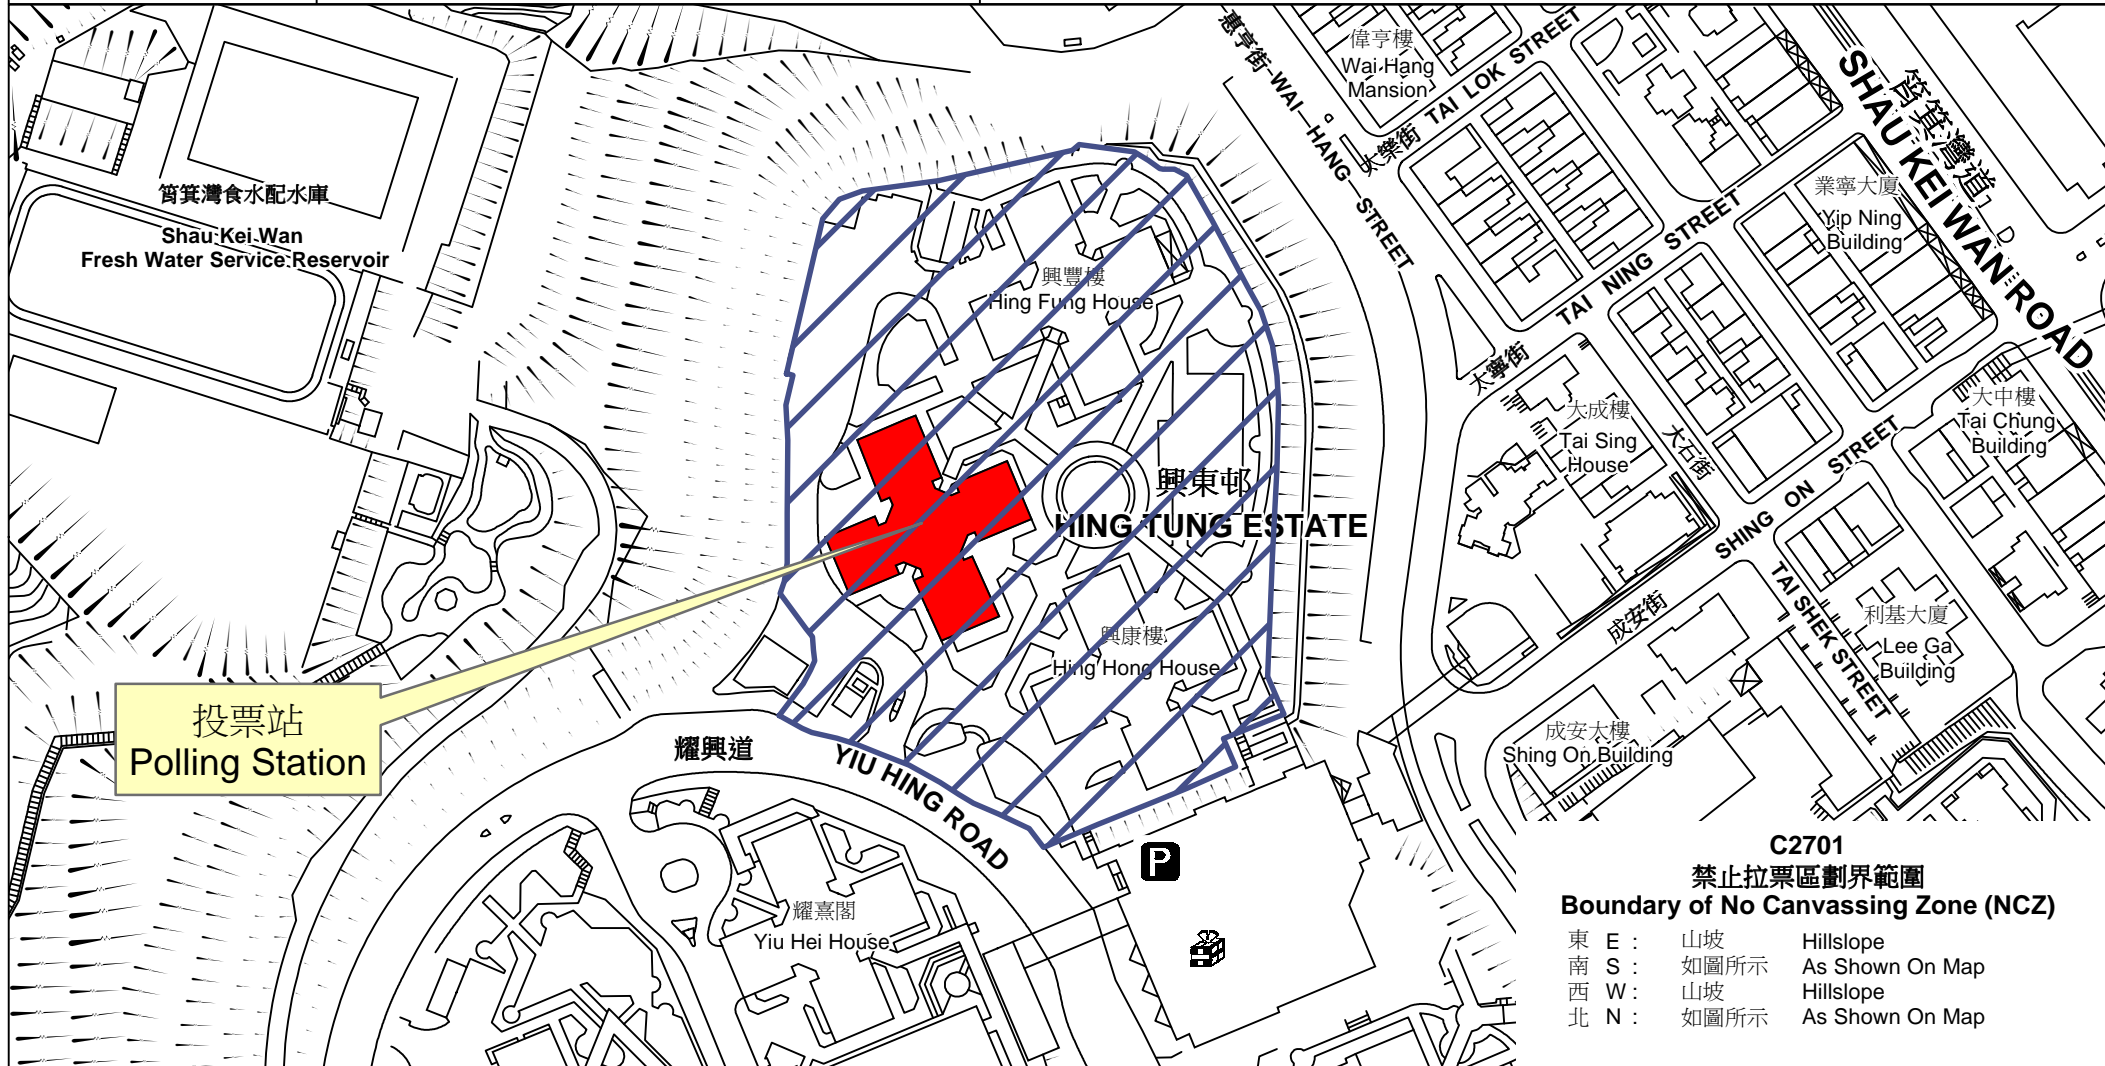

# 投票站位置圖和禁止拉票區 Polling Station - Location Plan & No Canvassing Zone

投票站編號 Polling Station Code	2018年立法會補選地方選區編號及名稱 Code & Name of Geographical Constituency for 2018 Legislative Council By-election	名稱及地址 Name & Address
<b>C2701</b>	<b>LC1 香港島 HONG KONG ISLAND</b>	青松興東幼稚園 香港筲箕灣興東邨興祖樓地下 <b>Ching Chung Hing Tung Kindergarten</b> G/F, Hing Cho House, Hing Tung Estate, Shau Kei Wan, Hong Kong

**C2701**  
禁止拉票區劃界範圍  
Boundary of No Canvassing Zone (NCZ)

東 E :	山坡	Hillslope
南 S :	如圖所示	As Shown On Map
西 W :	山坡	Hillslope
北 N :	如圖所示	As Shown On Map

 禁止拉票區  
No Canvassing Zone