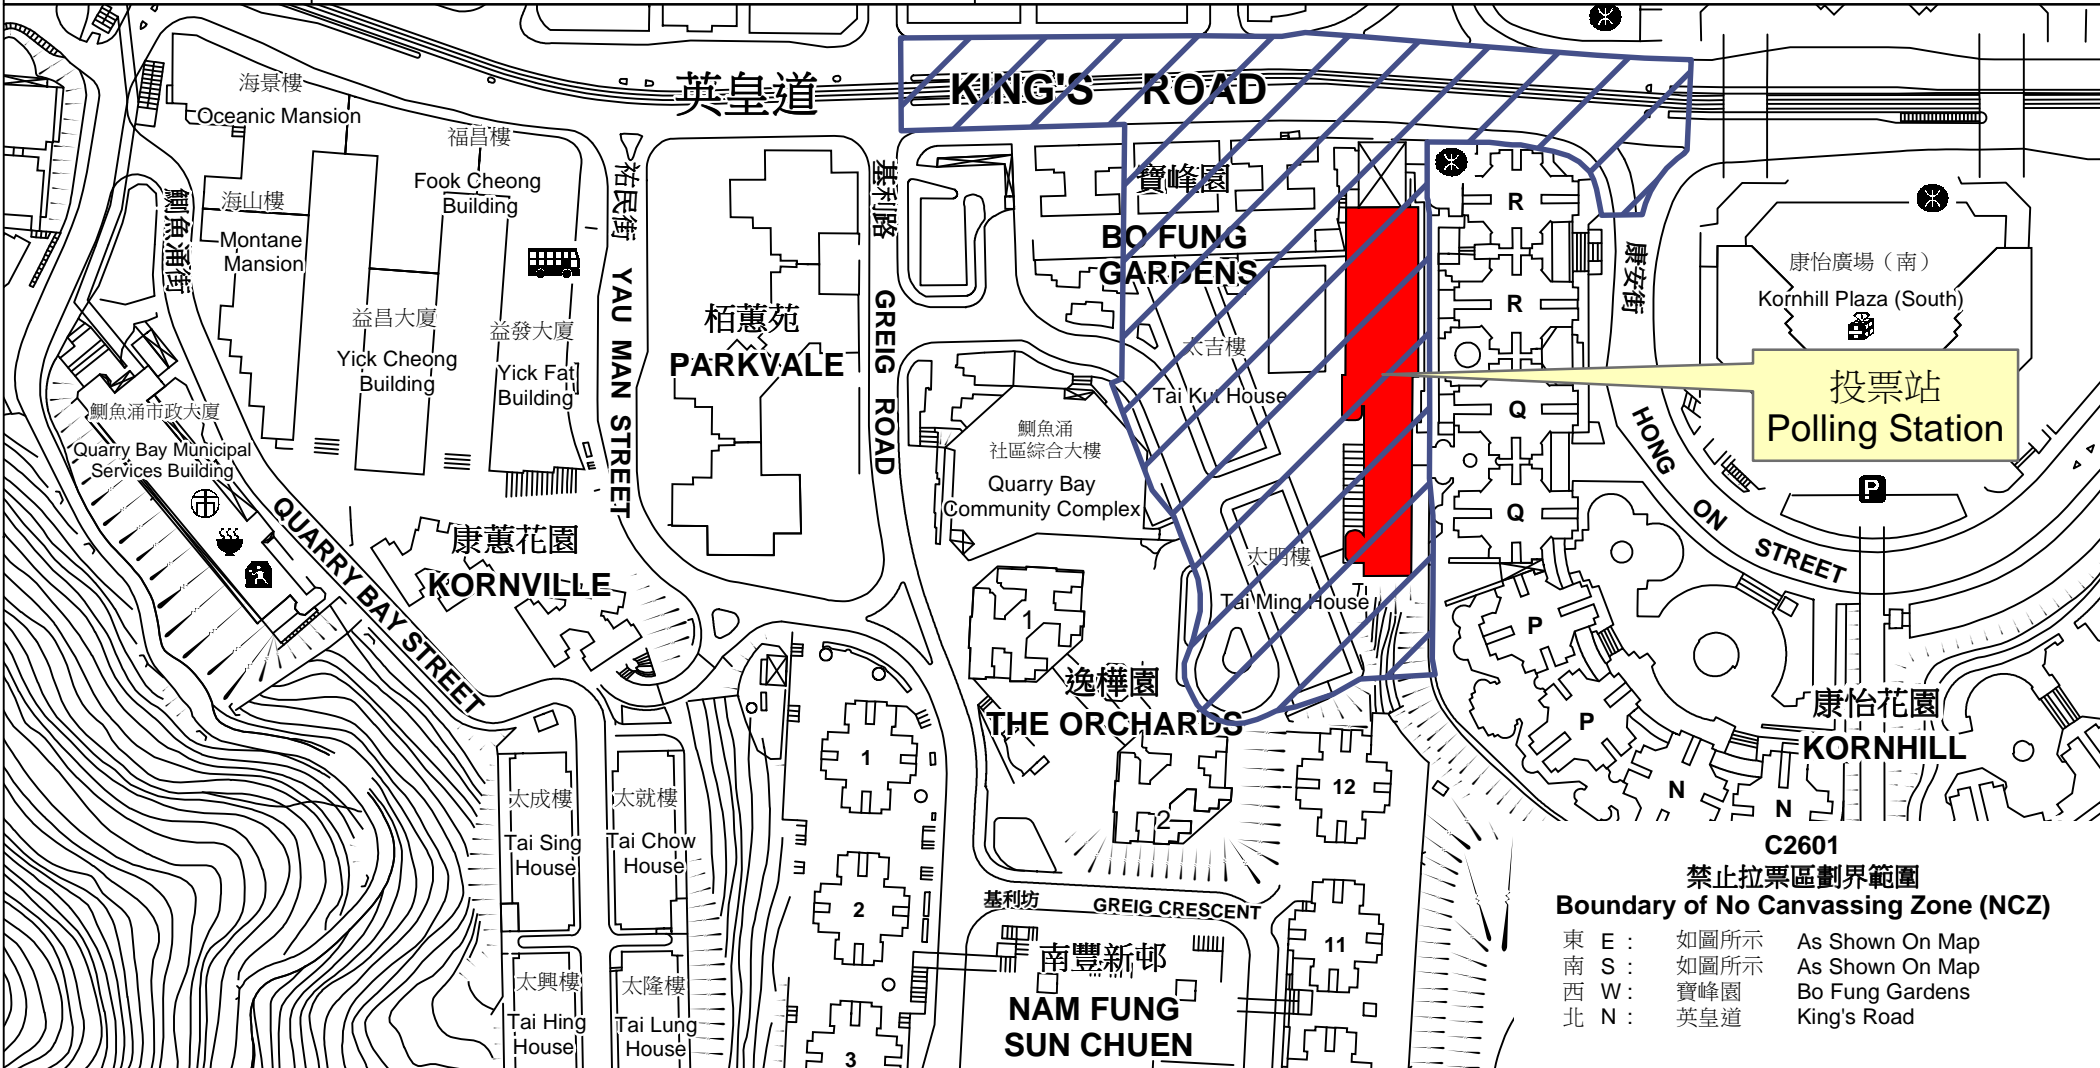

投票站位置圖和禁止拉票區 Polling Station - Location Plan & No Canvassing Zone

投票站編號 Polling Station Code	2018年立法會補選地方選區編號及名稱 Code & Name of Geographical Constituency for 2018 Legislative Council By-election	名稱及地址 Name & Address
C2601	LC1 香港島 HONG KONG ISLAND	太古小學 香港鯽魚涌英皇道1100號 Taikoo Primary School 1100 King's Road, Quarry Bay, Hong Kong

C2601
禁止拉票區劃界範圍
Boundary of No Canvassing Zone (NCZ)

東 E :	如圖所示	As Shown On Map
南 S :	如圖所示	As Shown On Map
西 W :	寶峰園	Bo Fung Gardens
北 N :	英皇道	King's Road

 禁止拉票區
No Canvassing Zone