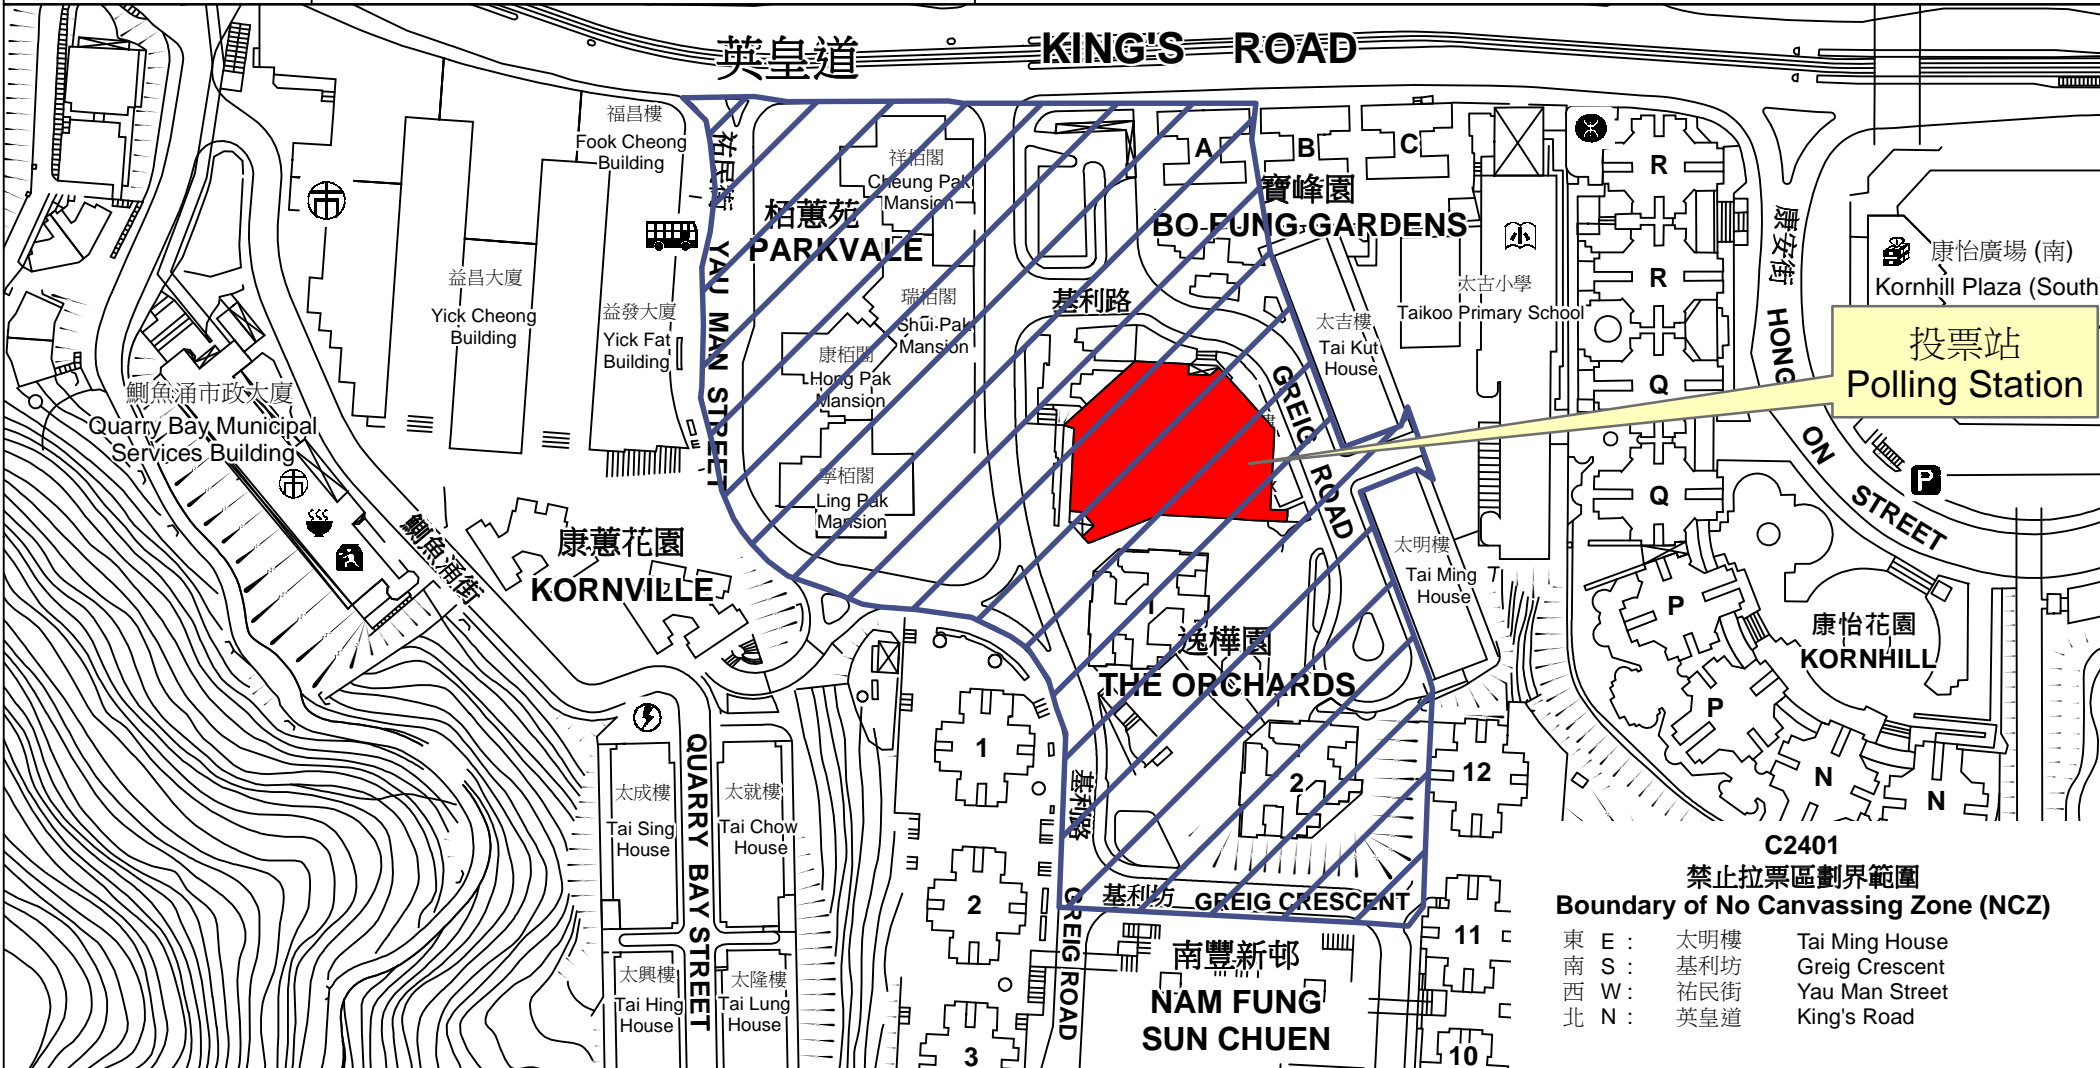

# 投票站位置圖和禁止拉票區 Polling Station - Location Plan & No Canvassing Zone

投票站編號 Polling Station Code	2018年立法會補選地方選區編號及名稱 Code & Name of Geographical Constituency for 2018 Legislative Council By-election	名稱及地址 Name & Address
<b>C2401</b>	<b>LC1</b> 香港島 <b>HONG KONG ISLAND</b>	鰂魚涌社區會堂 香港鰂魚涌基利路1號鰂魚涌社區綜合大樓地下 Quarry Bay Community Hall G/F, Quarry Bay Community Complex, 1 Greig Road, Quarry Bay, Hong Kong

投票站  
Polling Station

**C2401**  
**禁止拉票區劃界範圍**  
**Boundary of No Canvassing Zone (NCZ)**

東 E :	大明樓	Tai Ming House
南 S :	基利坊	Greig Crescent
西 W :	祐民街	Yau Man Street
北 N :	英皇道	King's Road

 禁止拉票區  
No Canvassing Zone