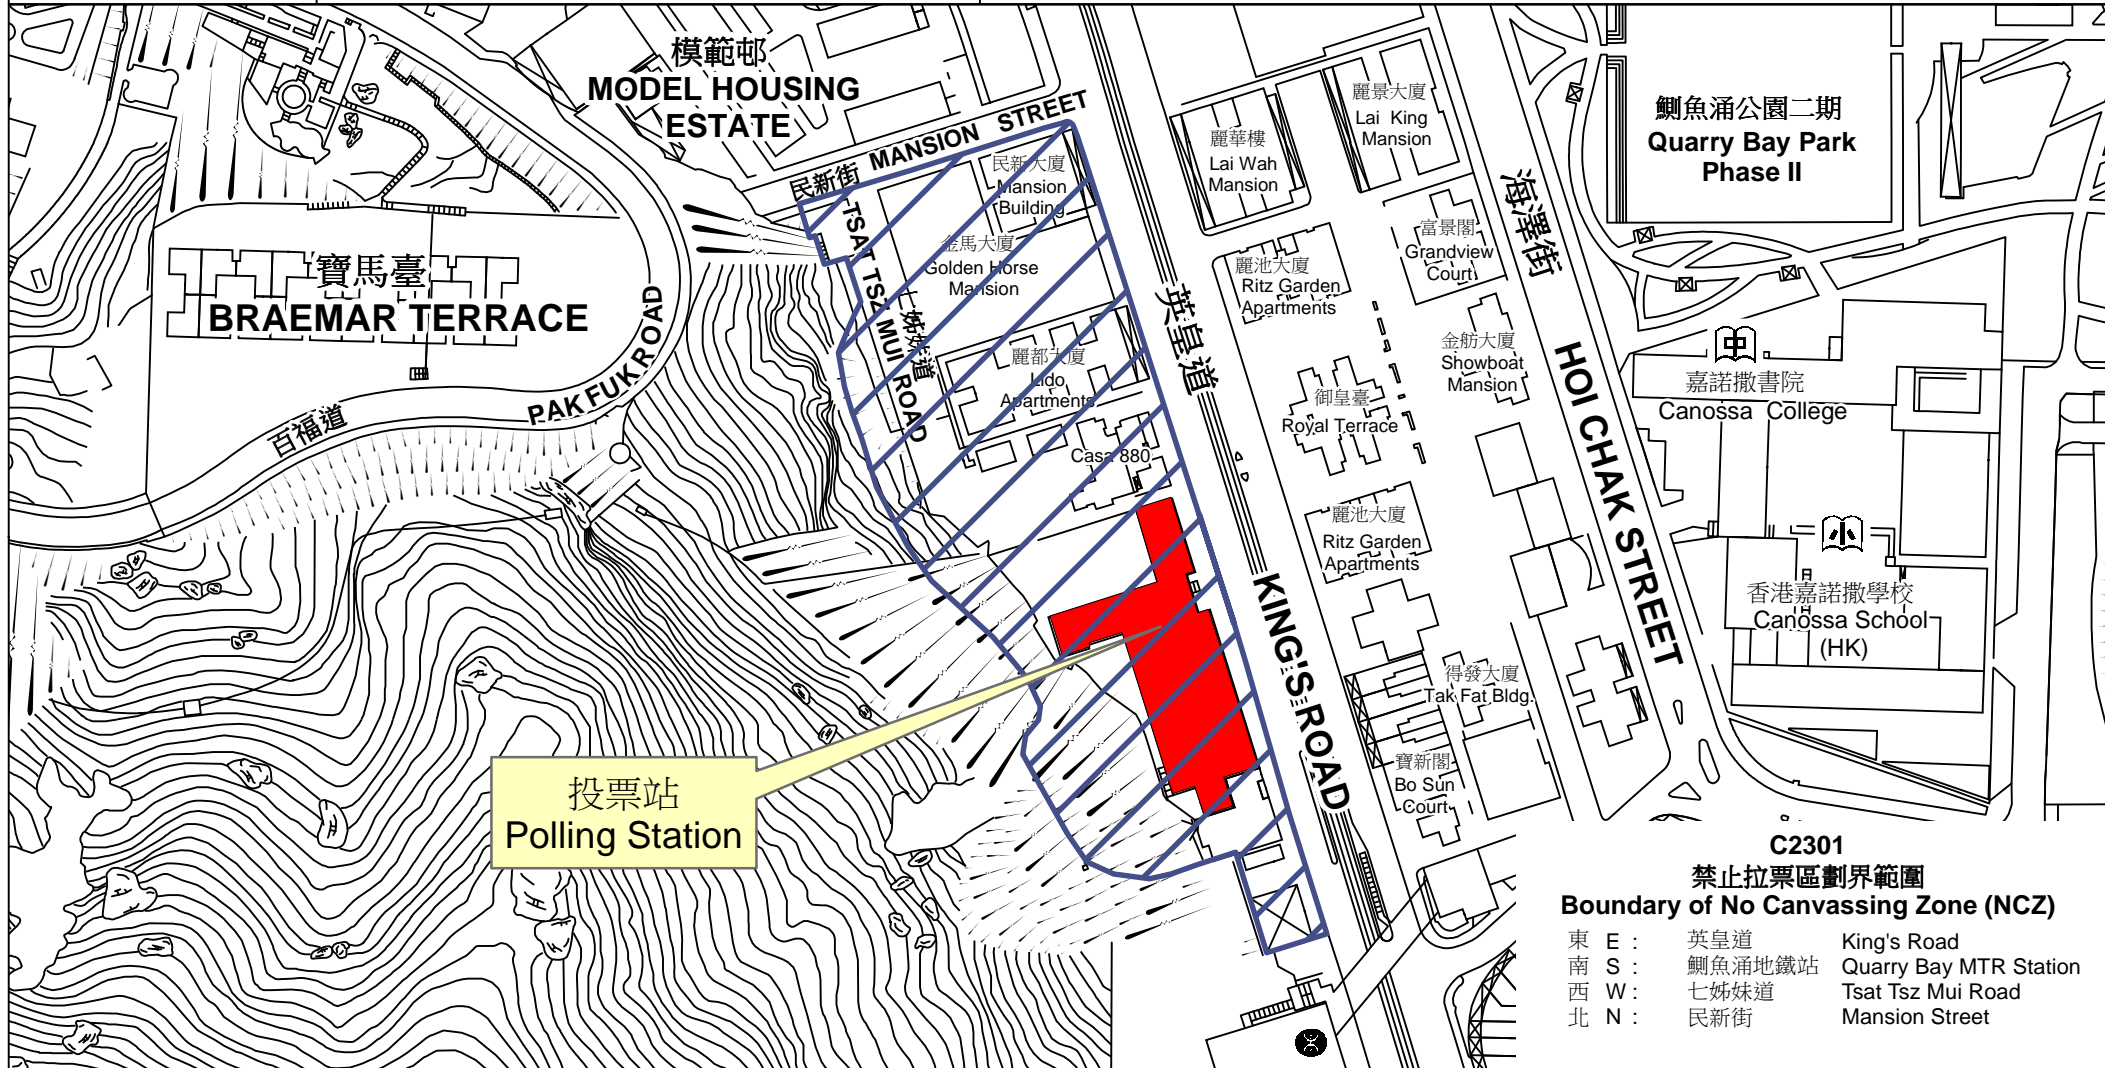

投票站位置圖和禁止拉票區 Polling Station - Location Plan & No Canvassing Zone

投票站編號 Polling Station Code	2018年立法會補選地方選區編號及名稱 Code & Name of Geographical Constituency for 2018 Legislative Council By-election	名稱及地址 Name & Address
C2301	<p align="center">LC1 香港島 HONG KONG ISLAND</p>	<p>北角官立小學 香港鰂魚涌英皇道888號 North Point Government Primary School 888 King's Road, Quarry Bay, Hong Kong</p>

投票站
Polling Station

C2301
禁止拉票區劃界範圍
Boundary of No Canvassing Zone (NCZ)

東 E :	英皇道	King's Road
南 S :	鰂魚涌地鐵站	Quarry Bay MTR Station
西 W :	七姊妹道	Tsat Tsz Mui Road
北 N :	民新街	Mansion Street

 禁止拉票區
No Canvassing Zone