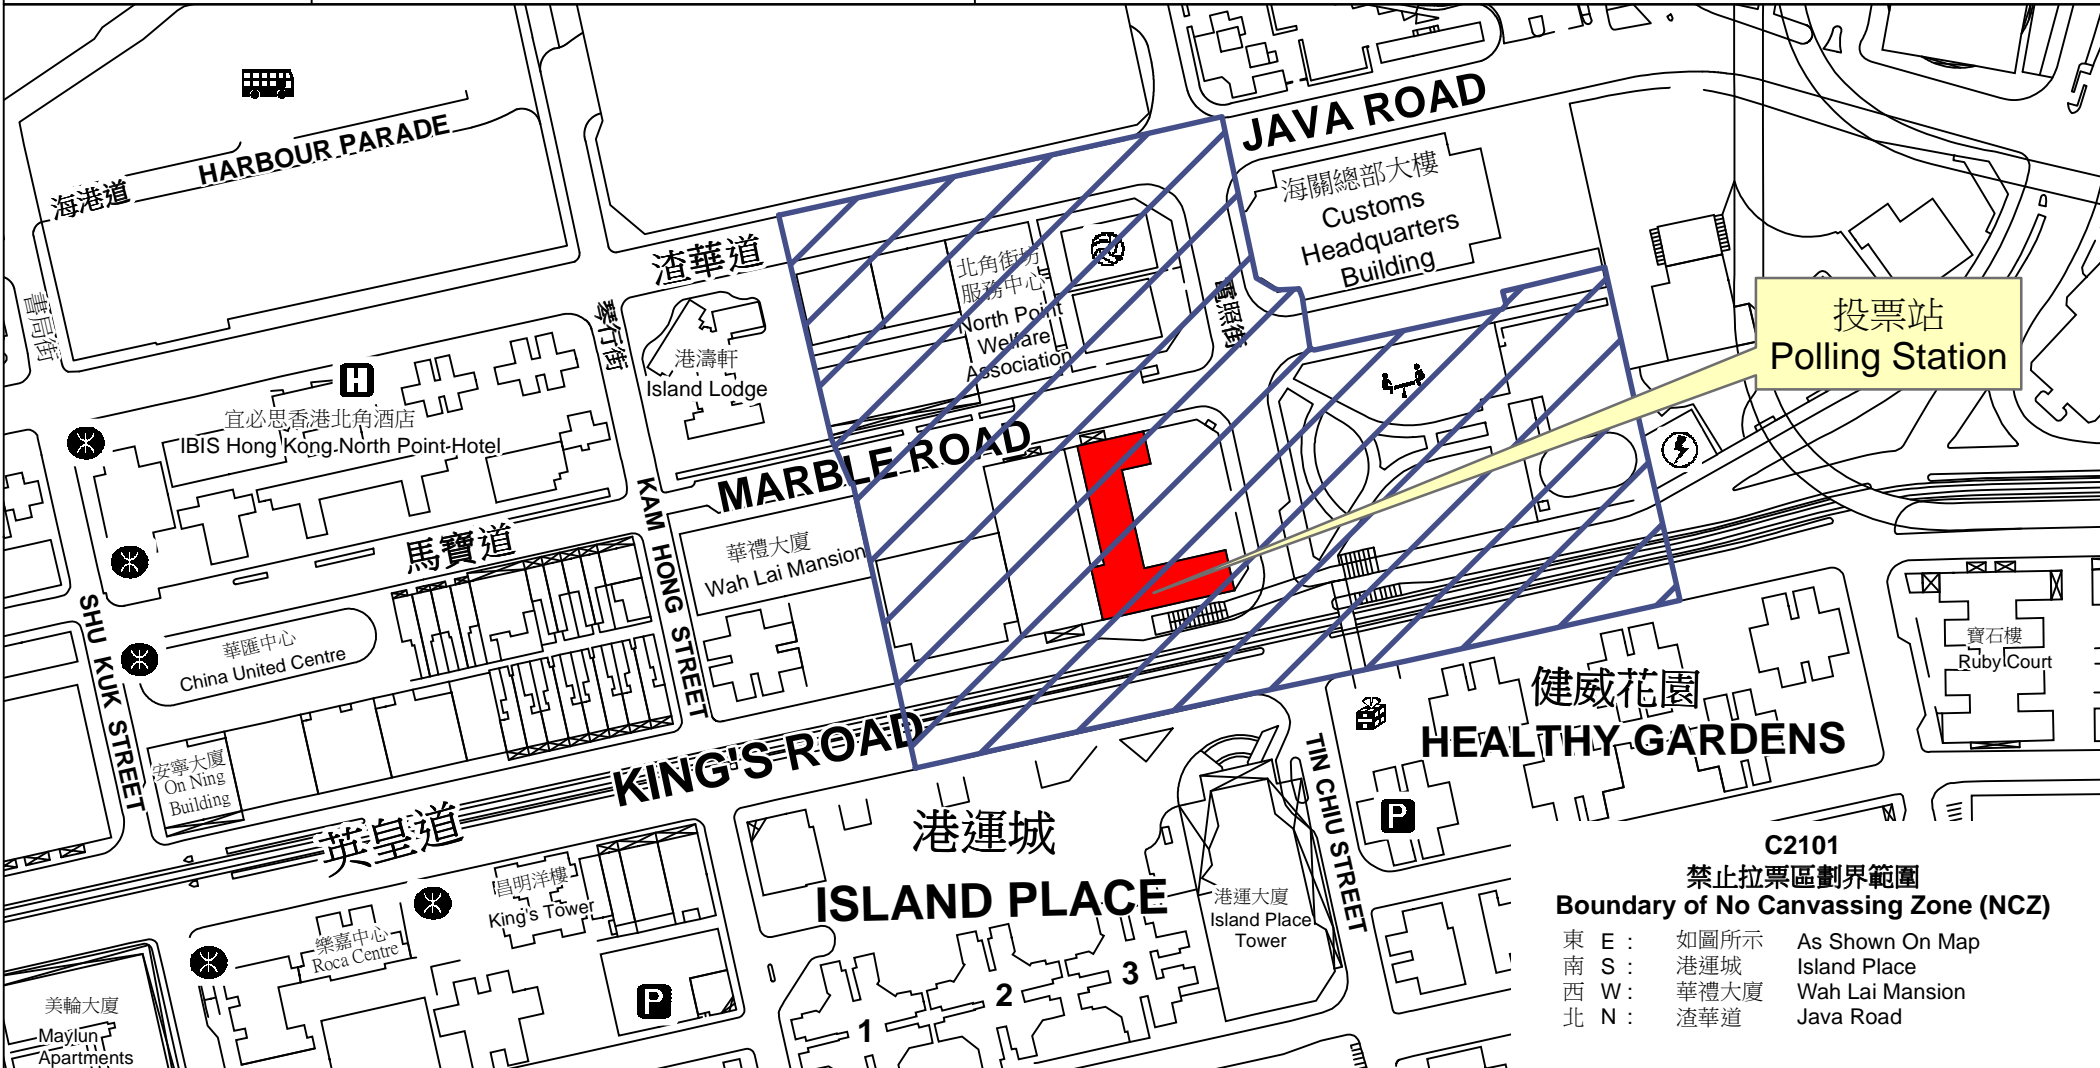

投票站位置圖和禁止拉票區 Polling Station - Location Plan & No Canvassing Zone

投票站編號 Polling Station Code	2018年立法會補選地方選區編號及名稱 Code & Name of Geographical Constituency for 2018 Legislative Council By-election	名稱及地址 Name & Address
C2101	LC1 香港島 HONG KONG ISLAND	啟基學校 (港島) 香港北角馬寶道82號 Chan's Creative School (Hong Kong Island) 82 Marble Road, North Point, Hong Kong

C2101
禁止拉票區劃界範圍
Boundary of No Canvassing Zone (NCZ)

東 E :	如圖所示	As Shown On Map
南 S :	港運城	Island Place
西 W :	華禮大廈	Wah Lai Mansion
北 N :	渣華道	Java Road

 禁止拉票區
No Canvassing Zone