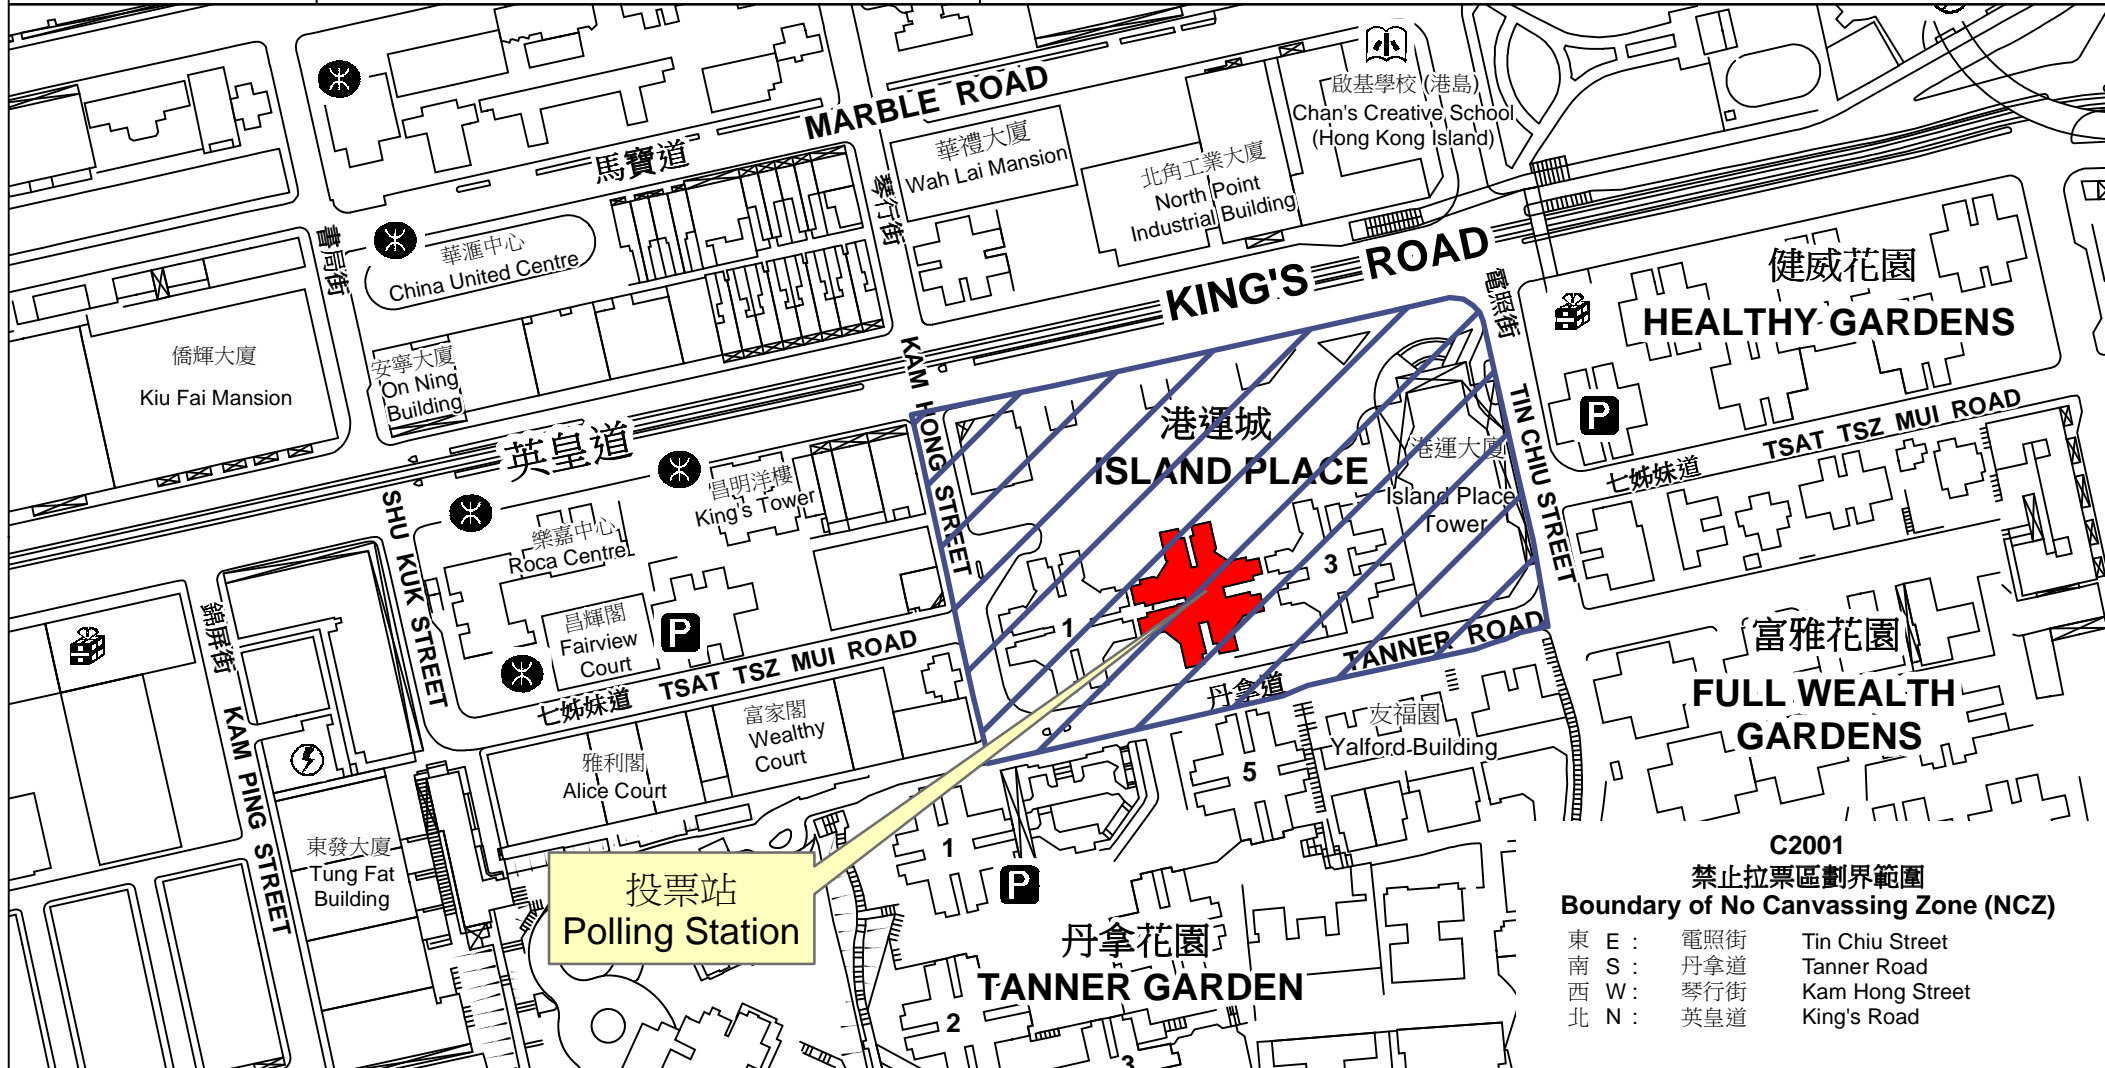

# 投票站位置圖和禁止拉票區 Polling Station - Location Plan & No Canvassing Zone

投票站編號 Polling Station Code	2018年立法會補選地方選區編號及名稱 Code & Name of Geographical Constituency for 2018 Legislative Council By-election	名稱及地址 Name & Address
<h2>C2001</h2>	<h3>LC1</h3> <h3>香港島</h3> <h3>HONG KONG ISLAND</h3>	<p>香港遊樂場協會賽馬會北角港運城青少年綜合服務中心 香港北角丹拿道53號港運城2樓 HKPA Jockey Club North Point Island Place Integrated Service Centre for Children and Youth 2/F, Island Place, 53 Tanner Road, North Point, Hong Kong</p>

投票站  
Polling Station

**C2001**  
禁止拉票區劃界範圍  
Boundary of No Canvassing Zone (NCZ)

東 E :	電照街	Tin Chiu Street
南 S :	丹拿道	Tanner Road
西 W :	琴行街	Kam Hong Street
北 N :	英皇道	King's Road

 禁止拉票區  
No Canvassing Zone