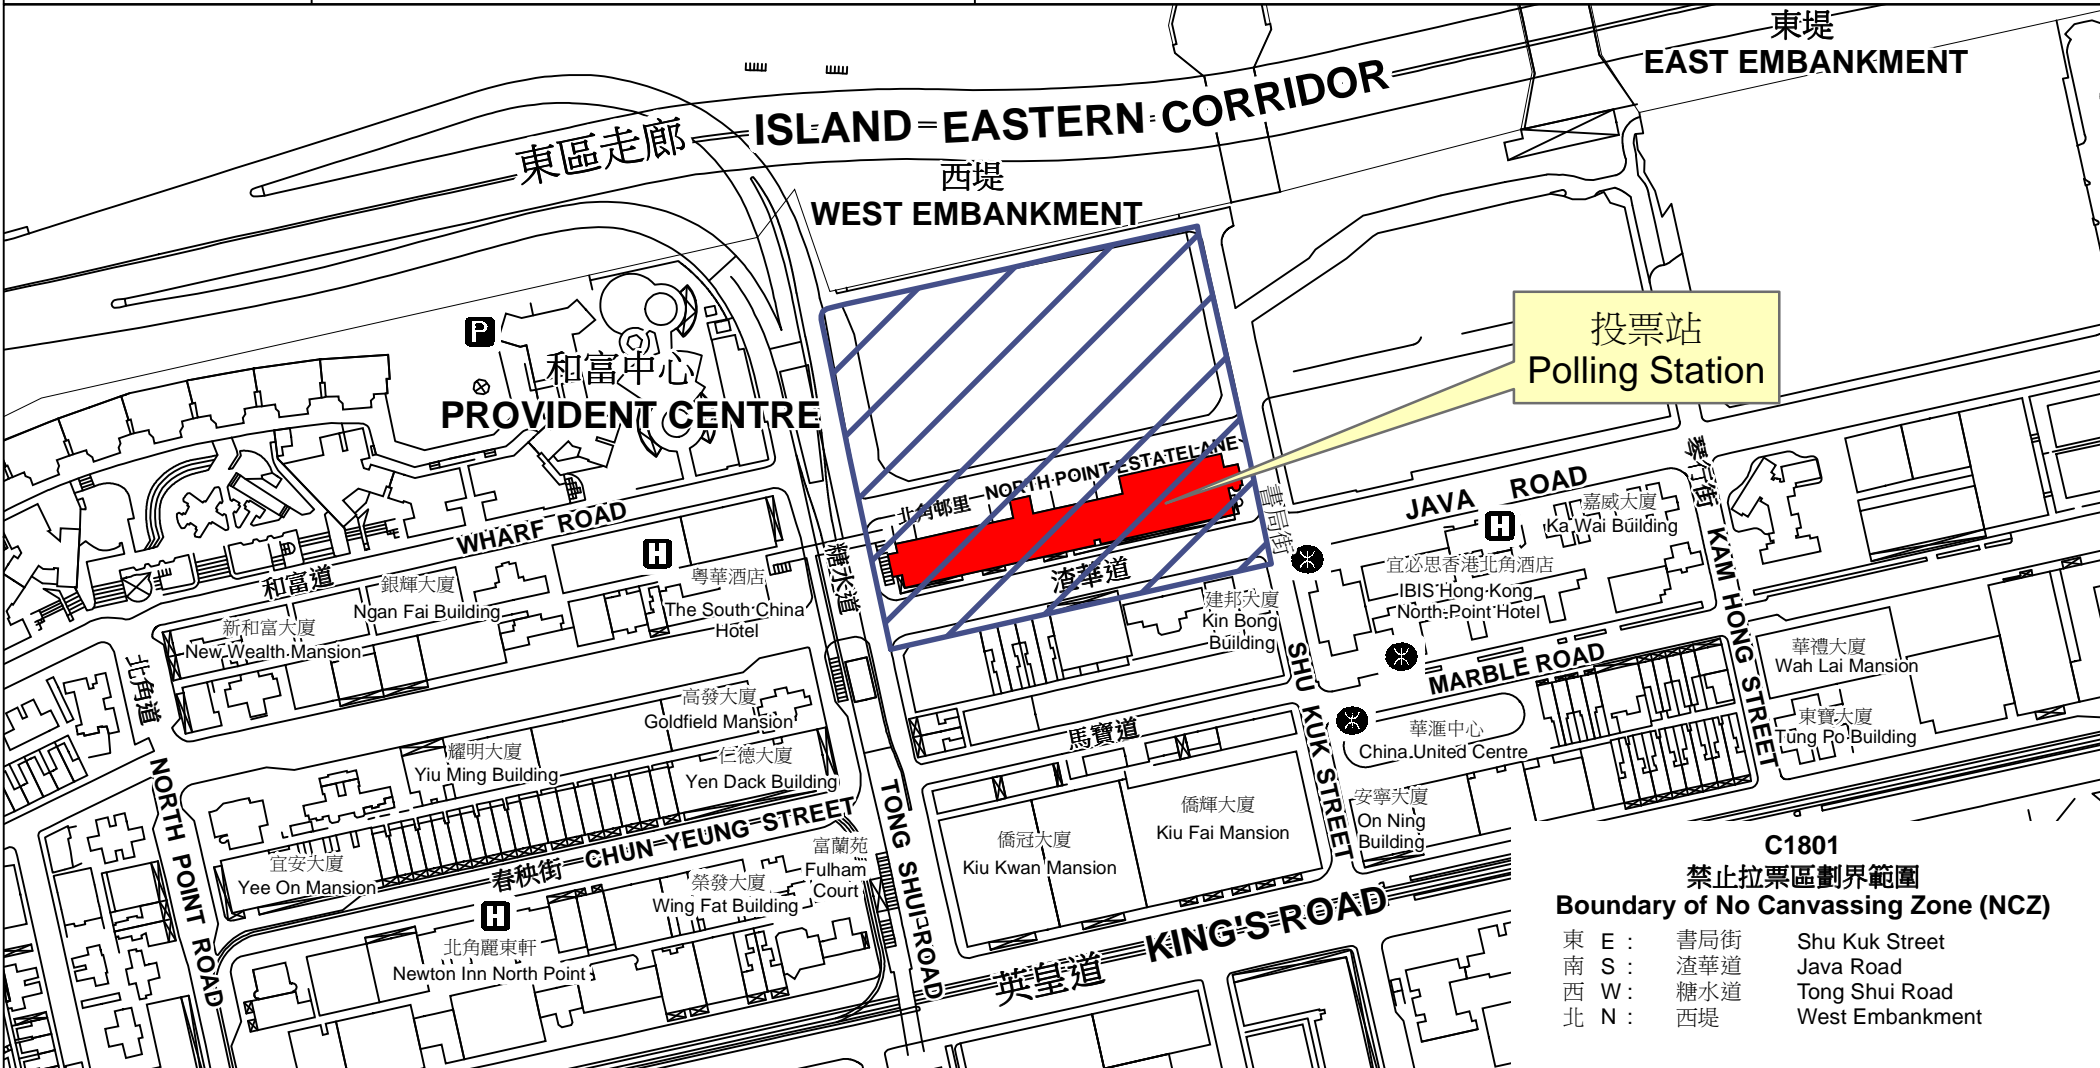

投票站位置圖和禁止拉票區 Polling Station - Location Plan & No Canvassing Zone

投票站編號 Polling Station Code	2018年立法會補選地方選區編號及名稱 Code & Name of Geographical Constituency for 2018 Legislative Council By-election	名稱及地址 Name & Address
C1801	LC1 香港島 HONG KONG ISLAND	渣華道體育館 香港北角渣華道99號渣華道市政大廈3樓 Java Road Sports Centre 3/F, Java Road Municipal Services Building, 99 Java Road, North Point, Hong Kong

投票站
Polling Station

C1801
禁止拉票區劃界範圍
Boundary of No Canvassing Zone (NCZ)

東 E :	書局街	Shu Kuk Street
南 S :	渣華道	Java Road
西 W :	糖水道	Tong Shui Road
北 N :	西堤	West Embankment

 禁止拉票區
No Canvassing Zone