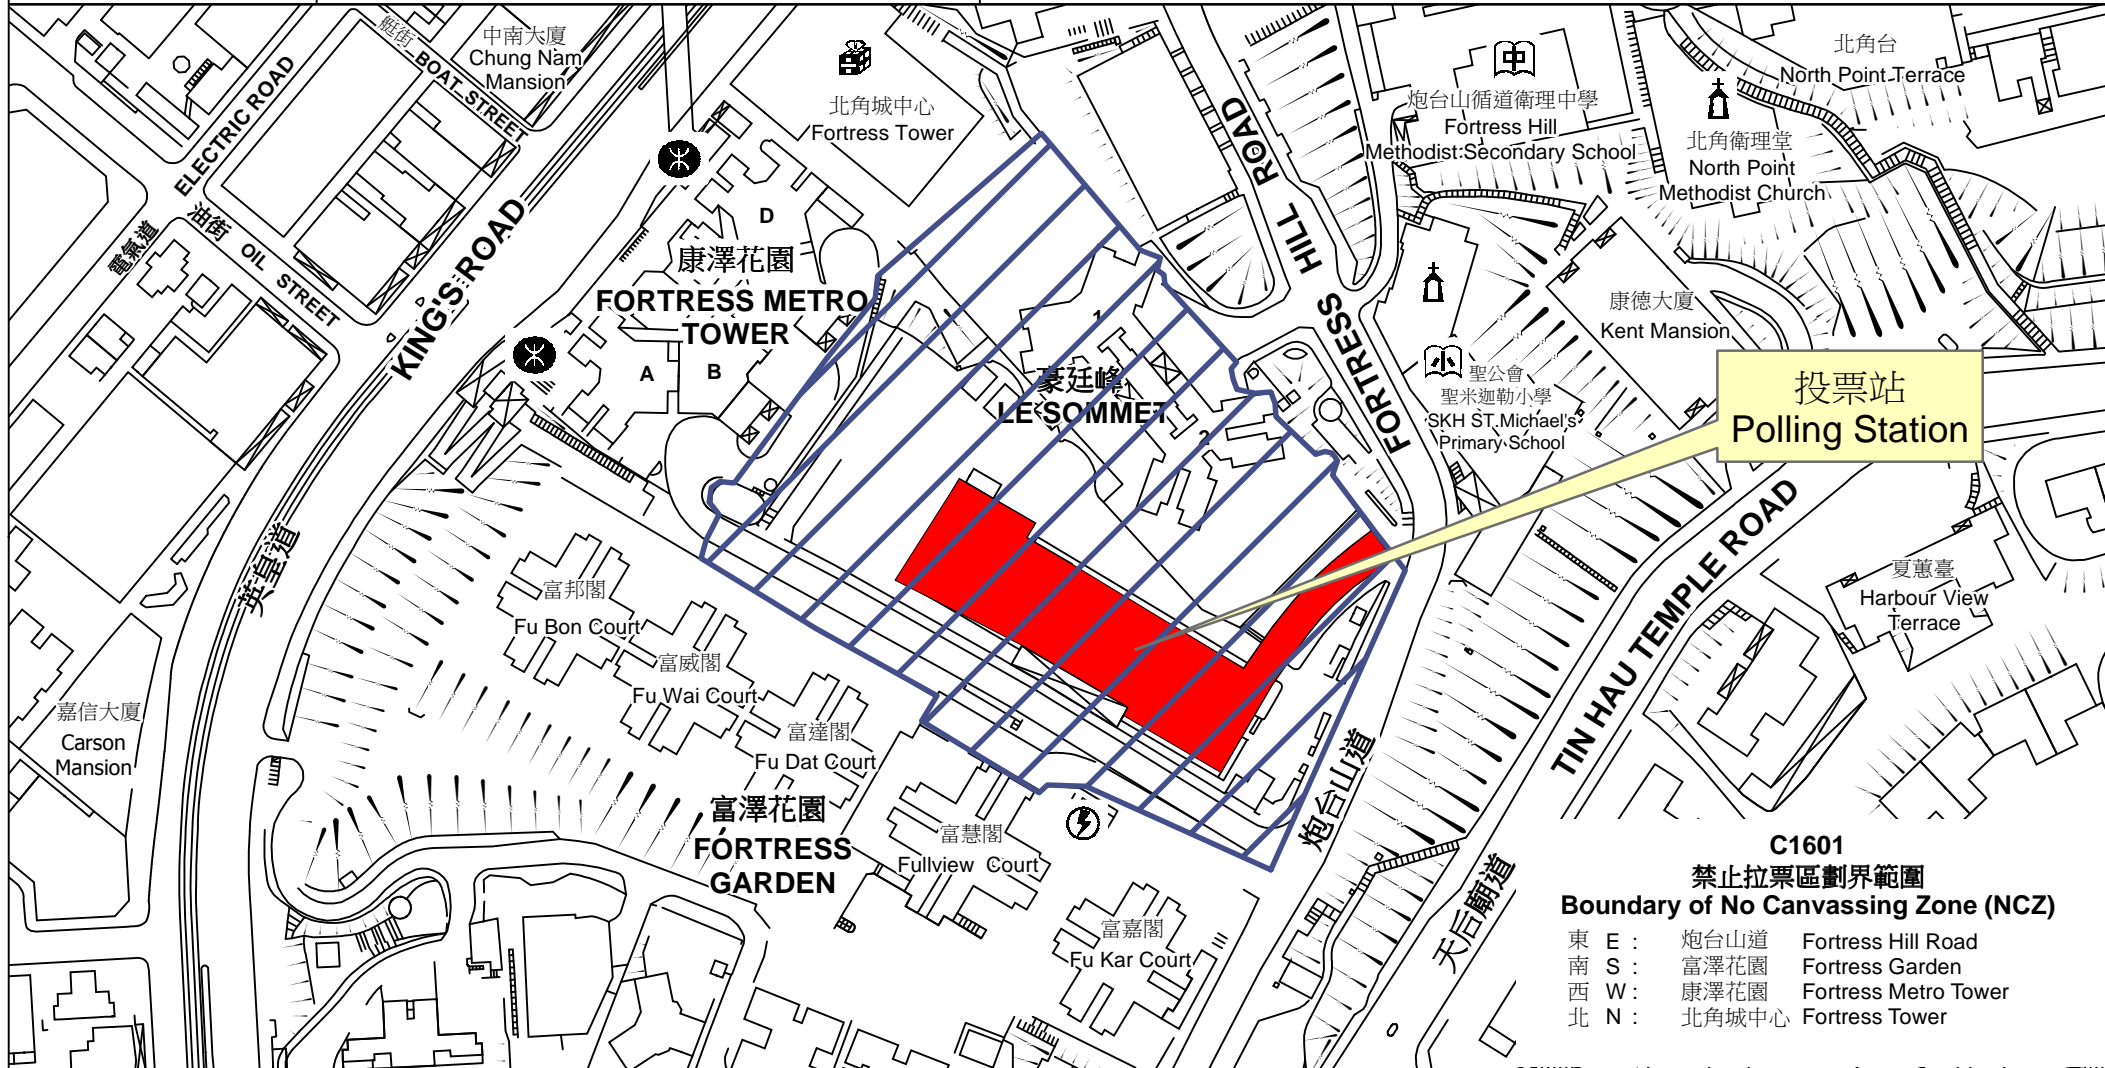

投票站位置圖和禁止拉票區 Polling Station - Location Plan & No Canvassing Zone

投票站編號 Polling Station Code	2018年立法會補選地方選區編號及名稱 Code & Name of Geographical Constituency for 2018 Legislative Council By-election	名稱及地址 Name & Address
C1601	LC1 香港島 HONG KONG ISLAND	金文泰中學 香港北角炮台山道30號 Clementi Secondary School 30 Fortress Hill Road, North Point, Hong Kong

C1601
禁止拉票區劃界範圍
Boundary of No Canvassing Zone (NCZ)

東 E :	炮台山道	Fortress Hill Road
南 S :	富澤花園	Fortress Garden
西 W :	康澤花園	Fortress Metro Tower
北 N :	北角城中心	Fortress Tower

 禁止拉票區
No Canvassing Zone