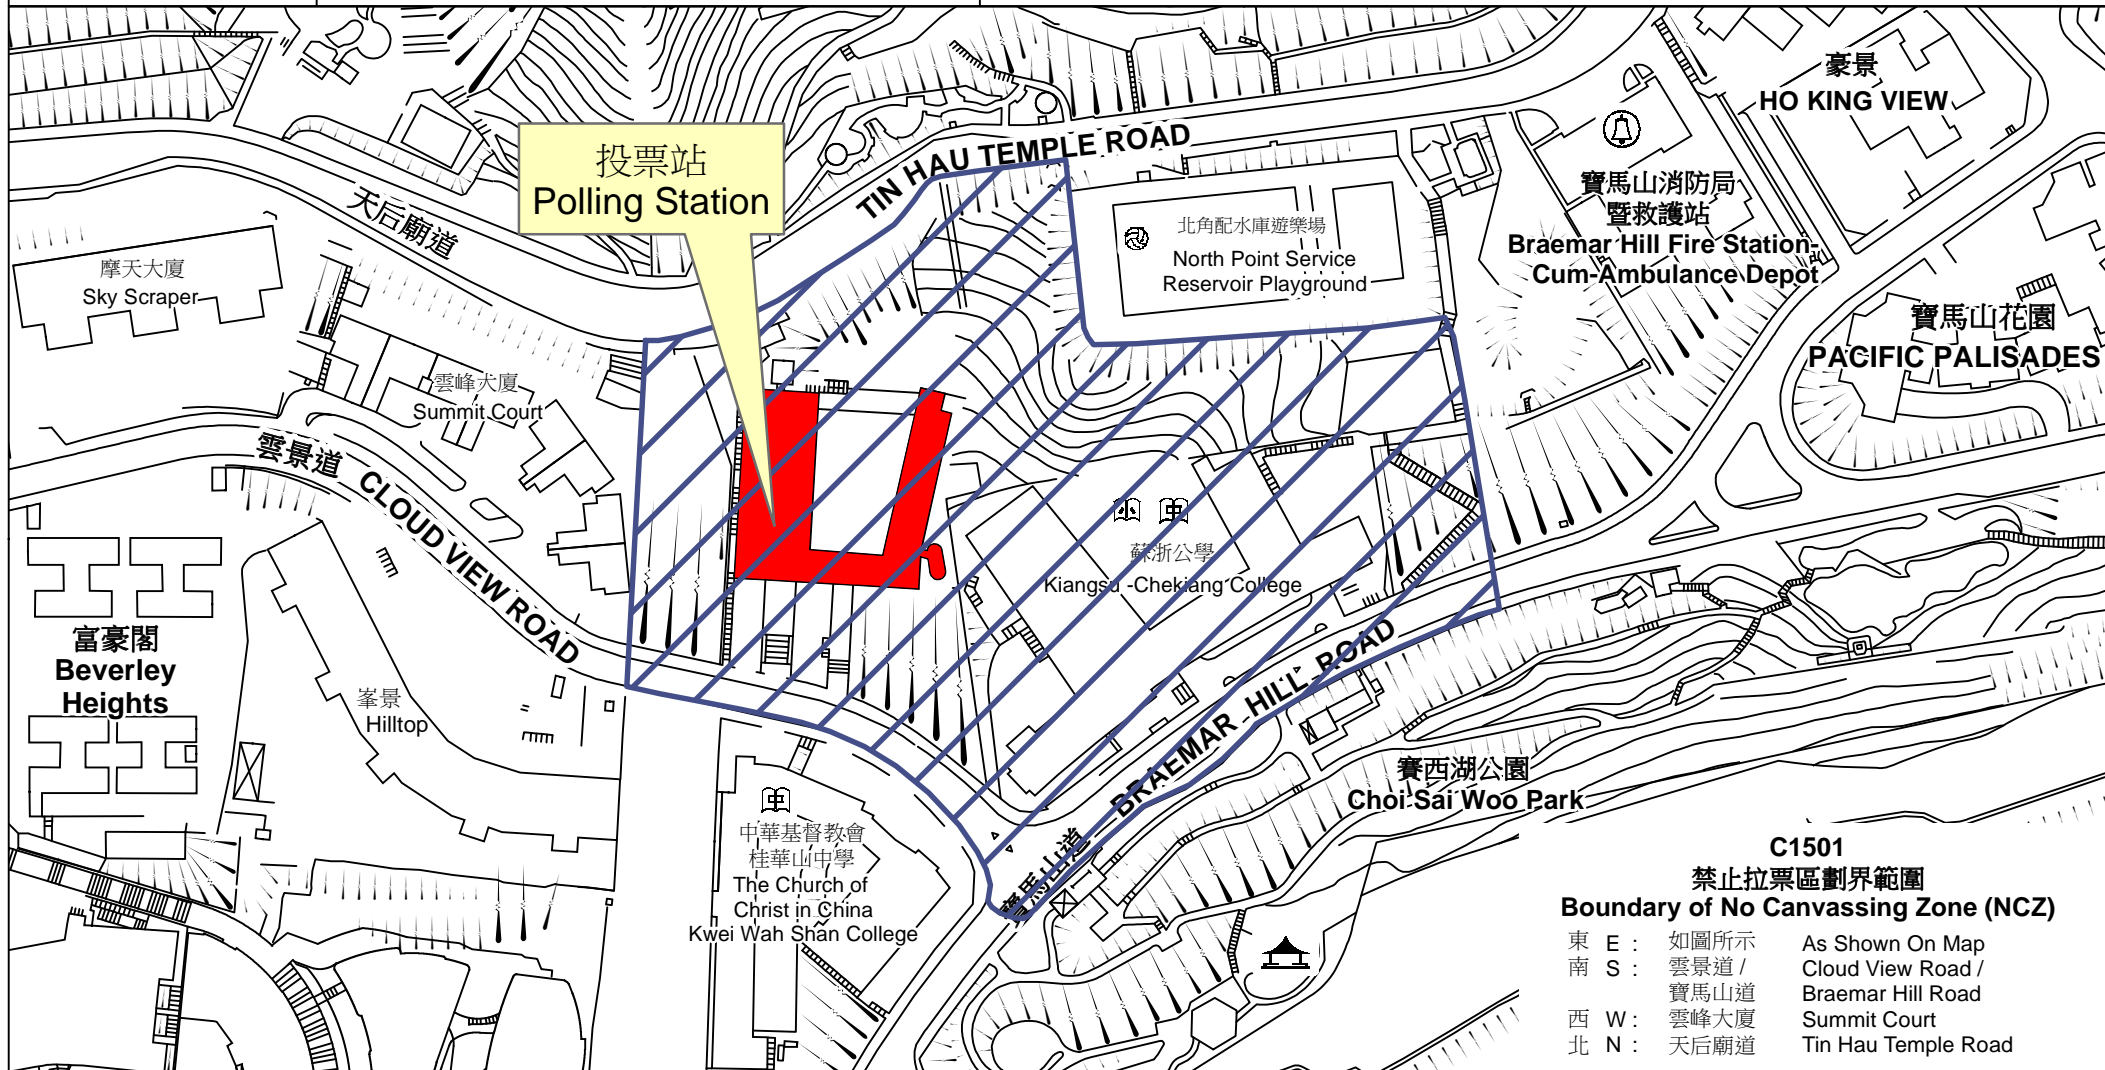

投票站位置圖和禁止拉票區 Polling Station - Location Plan & No Canvassing Zone

投票站編號 Polling Station Code  <b>C1501</b>	2018年立法會補選地方選區編號及名稱 Code & Name of Geographical Constituency for 2018 Legislative Council By-election  <b>LC1                      香港島                      HONG KONG ISLAND</b>	名稱及地址 Name & Address  閩僑中學 香港北角雲景道81號 <b>Man Kiu College</b> 81 Cloud View Road, North Point, Hong Kong
---	--	---

**C1501  
 禁止拉票區劃界範圍  
 Boundary of No Canvassing Zone (NCZ)**

東 E :	如圖所示	As Shown On Map
南 S :	雲景道 / 寶馬山道	Cloud View Road / Braemar Hill Road
西 W :	雲峰大廈	Summit Court
北 N :	天后廟道	Tin Hau Temple Road

 禁止拉票區  
 No Canvassing Zone