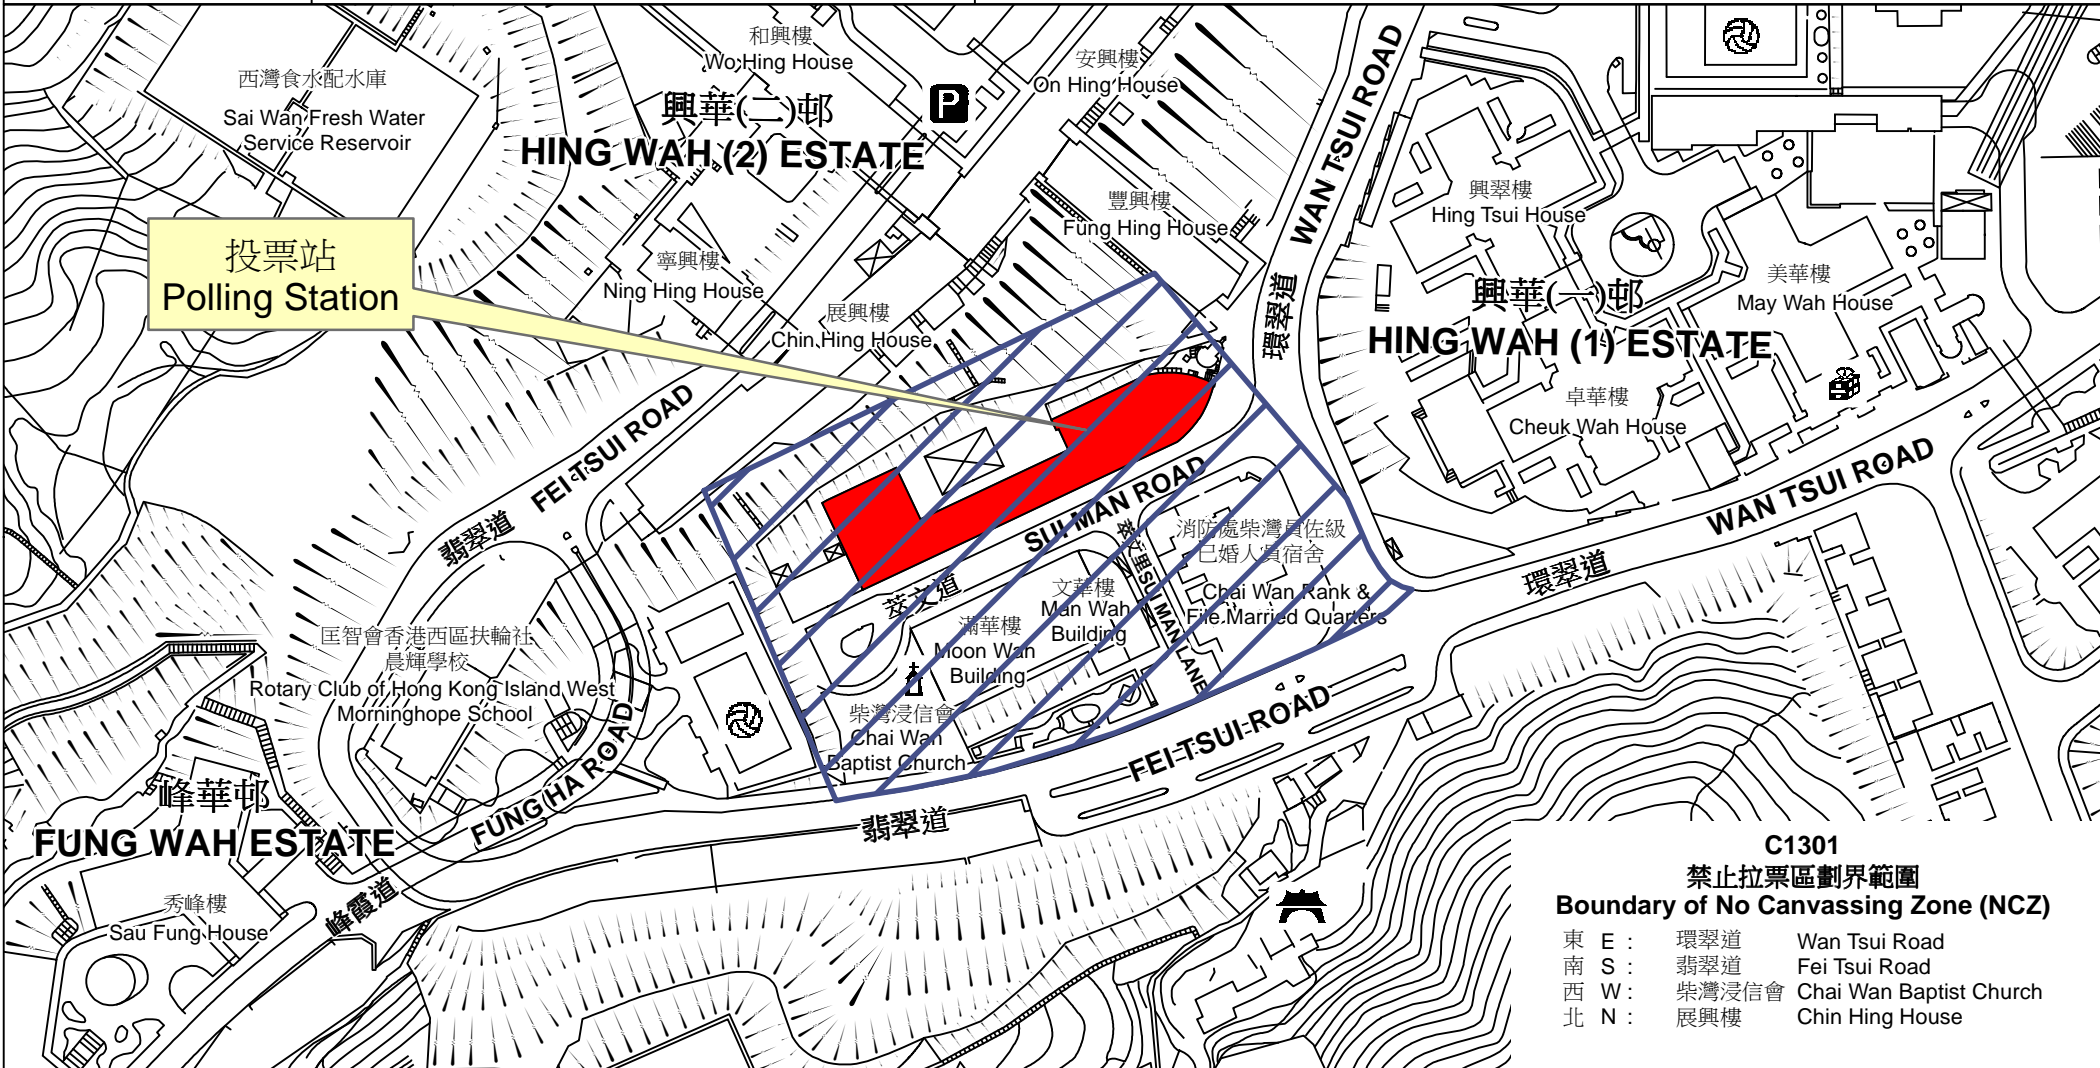

投票站位置圖和禁止拉票區 Polling Station - Location Plan & No Canvassing Zone

投票站編號 Polling Station Code  <b>C1301</b>	2018年立法會補選地方選區編號及名稱 Code & Name of Geographical Constituency for 2018 Legislative Council By-election  <b>LC1                      香港島                      HONG KONG ISLAND</b>	名稱及地址 Name & Address  文理書院 (香港) 香港柴灣萃文道4號 <b>Cognitio College (Hong Kong)</b> 4 Sui Man Road, Chai Wan, Hong Kong
---	--	---

**C1301**  
**禁止拉票區劃界範圍**  
**Boundary of No Canvassing Zone (NCZ)**

東 E :	環翠道	Wan Tsui Road
南 S :	翡翠道	Fei Tsui Road
西 W :	柴灣浸信會	Chai Wan Baptist Church
北 N :	展興樓	Chin Hing House

 禁止拉票區  
 No Canvassing Zone