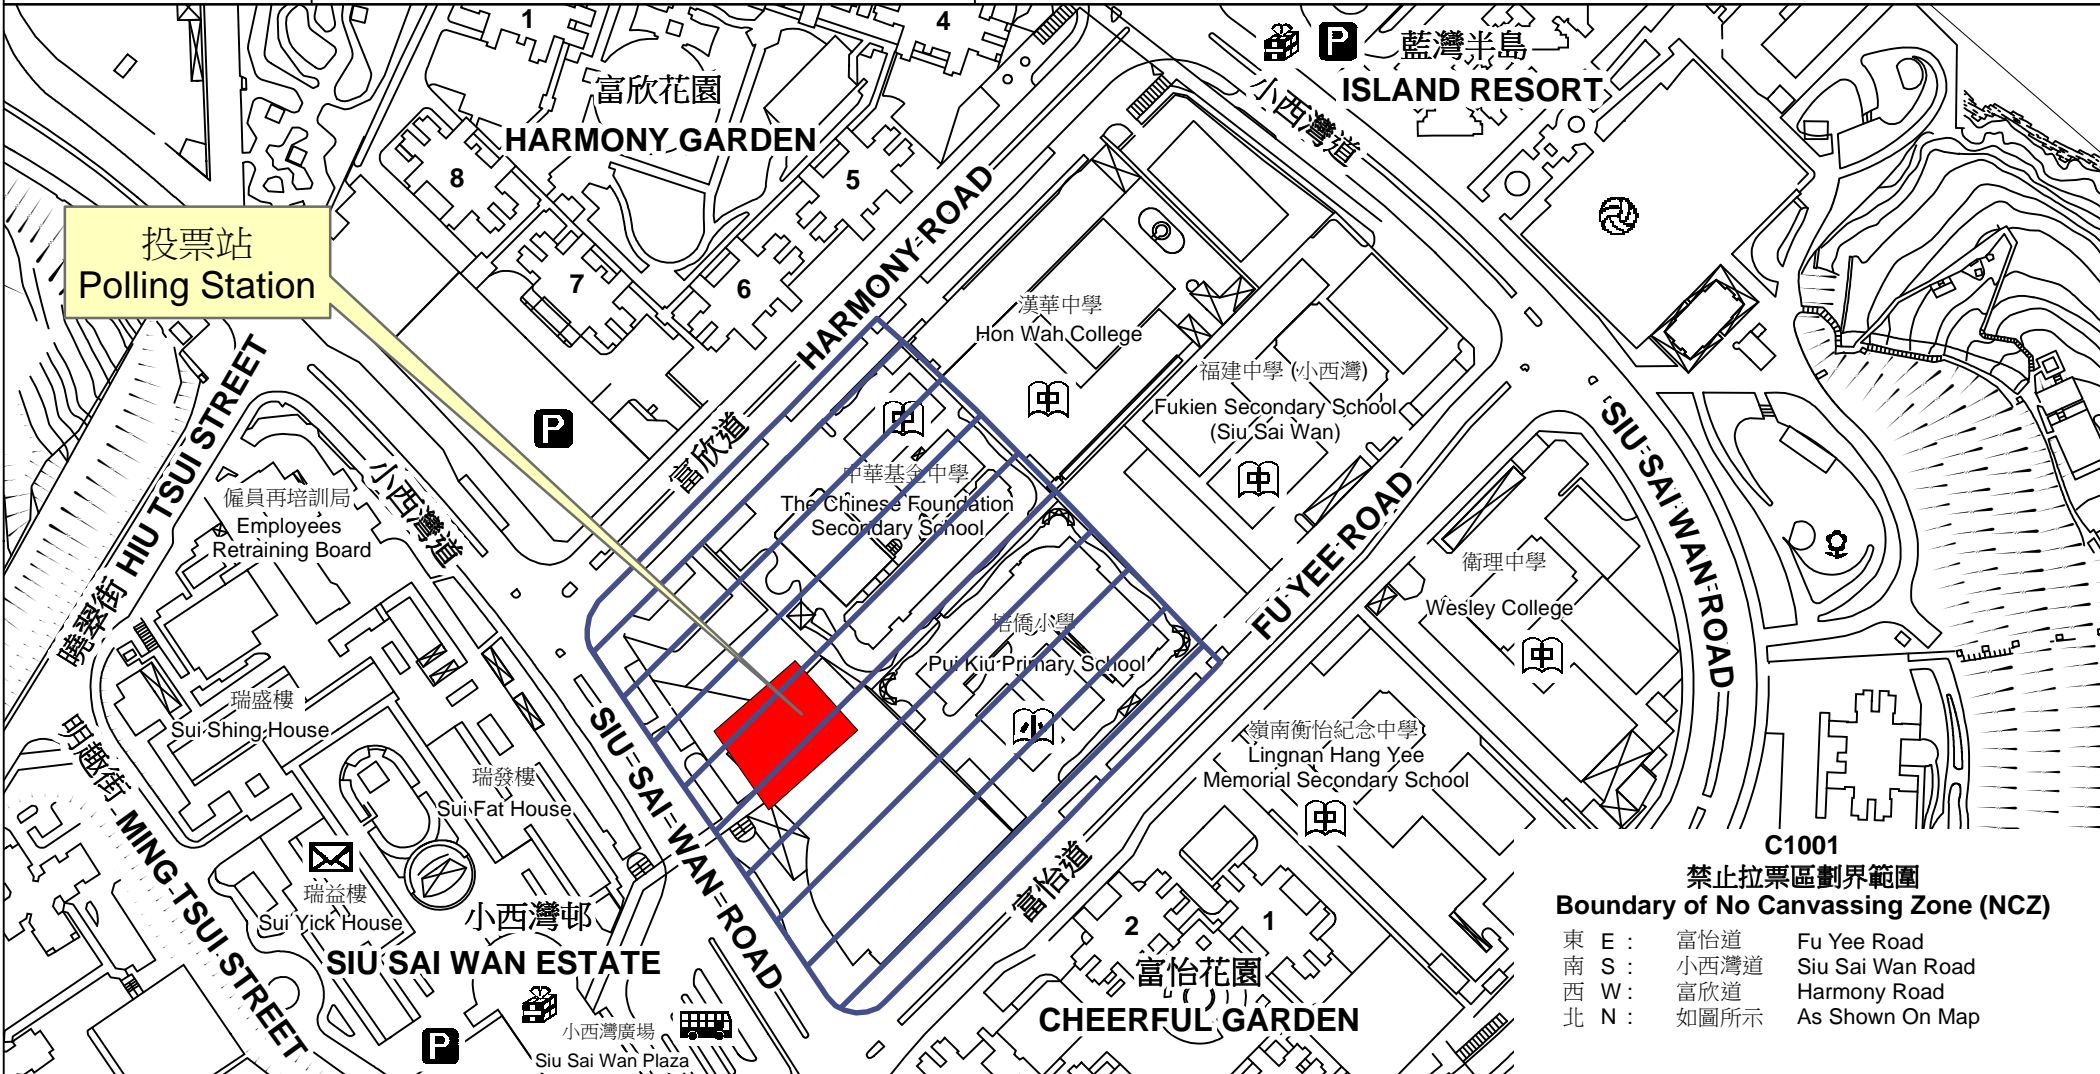

投票站位置圖和禁止拉票區 Polling Station - Location Plan & No Canvassing Zone

投票站編號 Polling Station Code	2018年立法會補選地方選區編號及名稱 Code & Name of Geographical Constituency for 2018 Legislative Council By-election	名稱及地址 Name & Address
C1001	LC1 香港島 HONG KONG ISLAND	小西灣社區會堂 香港柴灣小西灣道15號小西灣綜合大樓地下 Siu Sai Wan Community Hall G/F, Siu Sai Wan Complex, 15 Siu Sai Wan Road, Chai Wan, Hong Kong

 禁止拉票區
No Canvassing Zone