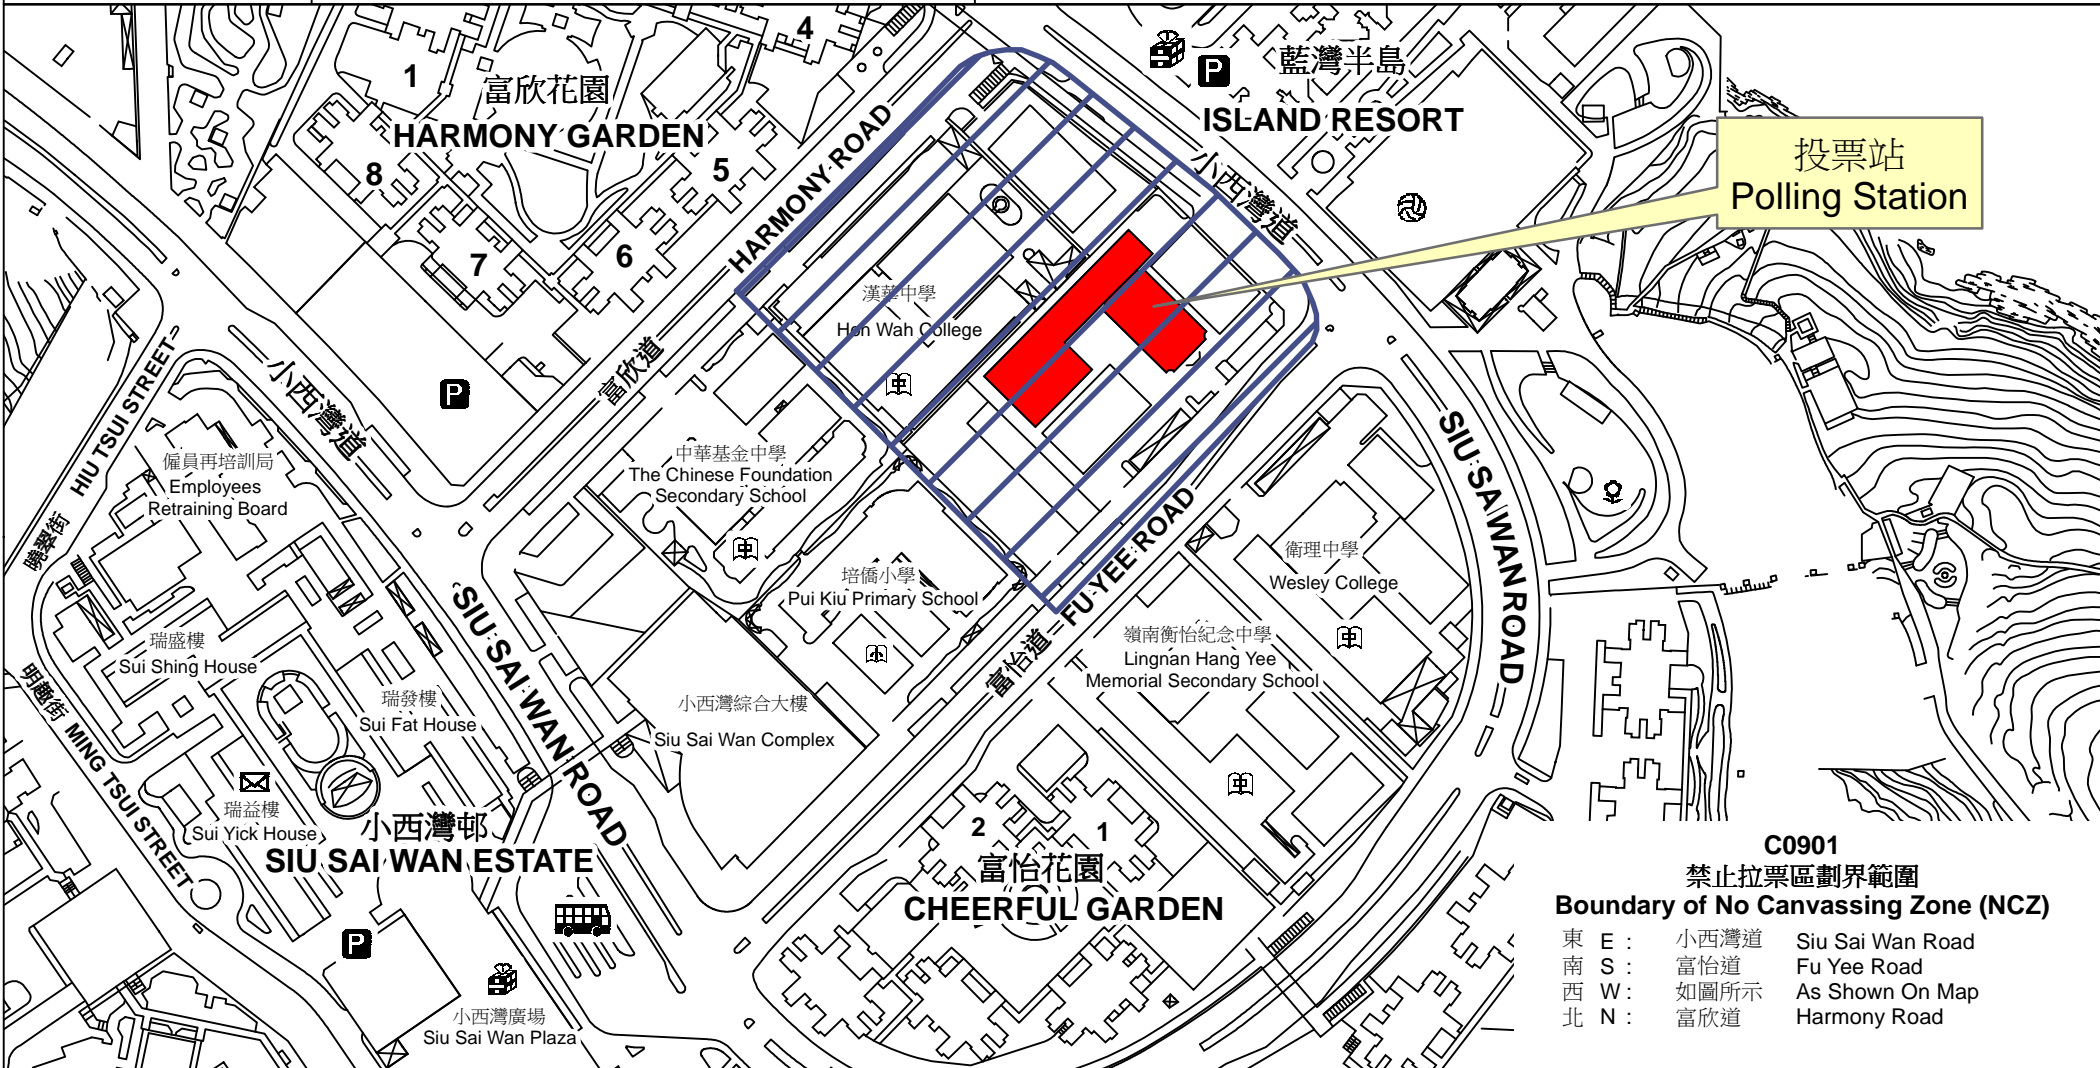

投票站位置圖和禁止拉票區 Polling Station - Location Plan & No Canvassing Zone

投票站編號 Polling Station Code	2018年立法會補選地方選區編號及名稱 Code & Name of Geographical Constituency for 2018 Legislative Council By-election	名稱及地址 Name & Address
C0901	LC1 香港島 HONG KONG ISLAND	福建中學(小西灣) 香港柴灣小西灣富怡道2號 Fukien Secondary School (Siu Sai Wan) 2 Fu Yee Road, Siu Sai Wan, Chai Wan, Hong Kong

C0901
禁止拉票區劃界範圍
Boundary of No Canvassing Zone (NCZ)

東 E :	小西灣道	Siu Sai Wan Road
南 S :	富怡道	Fu Yee Road
西 W :	如圖所示	As Shown On Map
北 N :	富欣道	Harmony Road

 禁止拉票區
 No Canvassing Zone