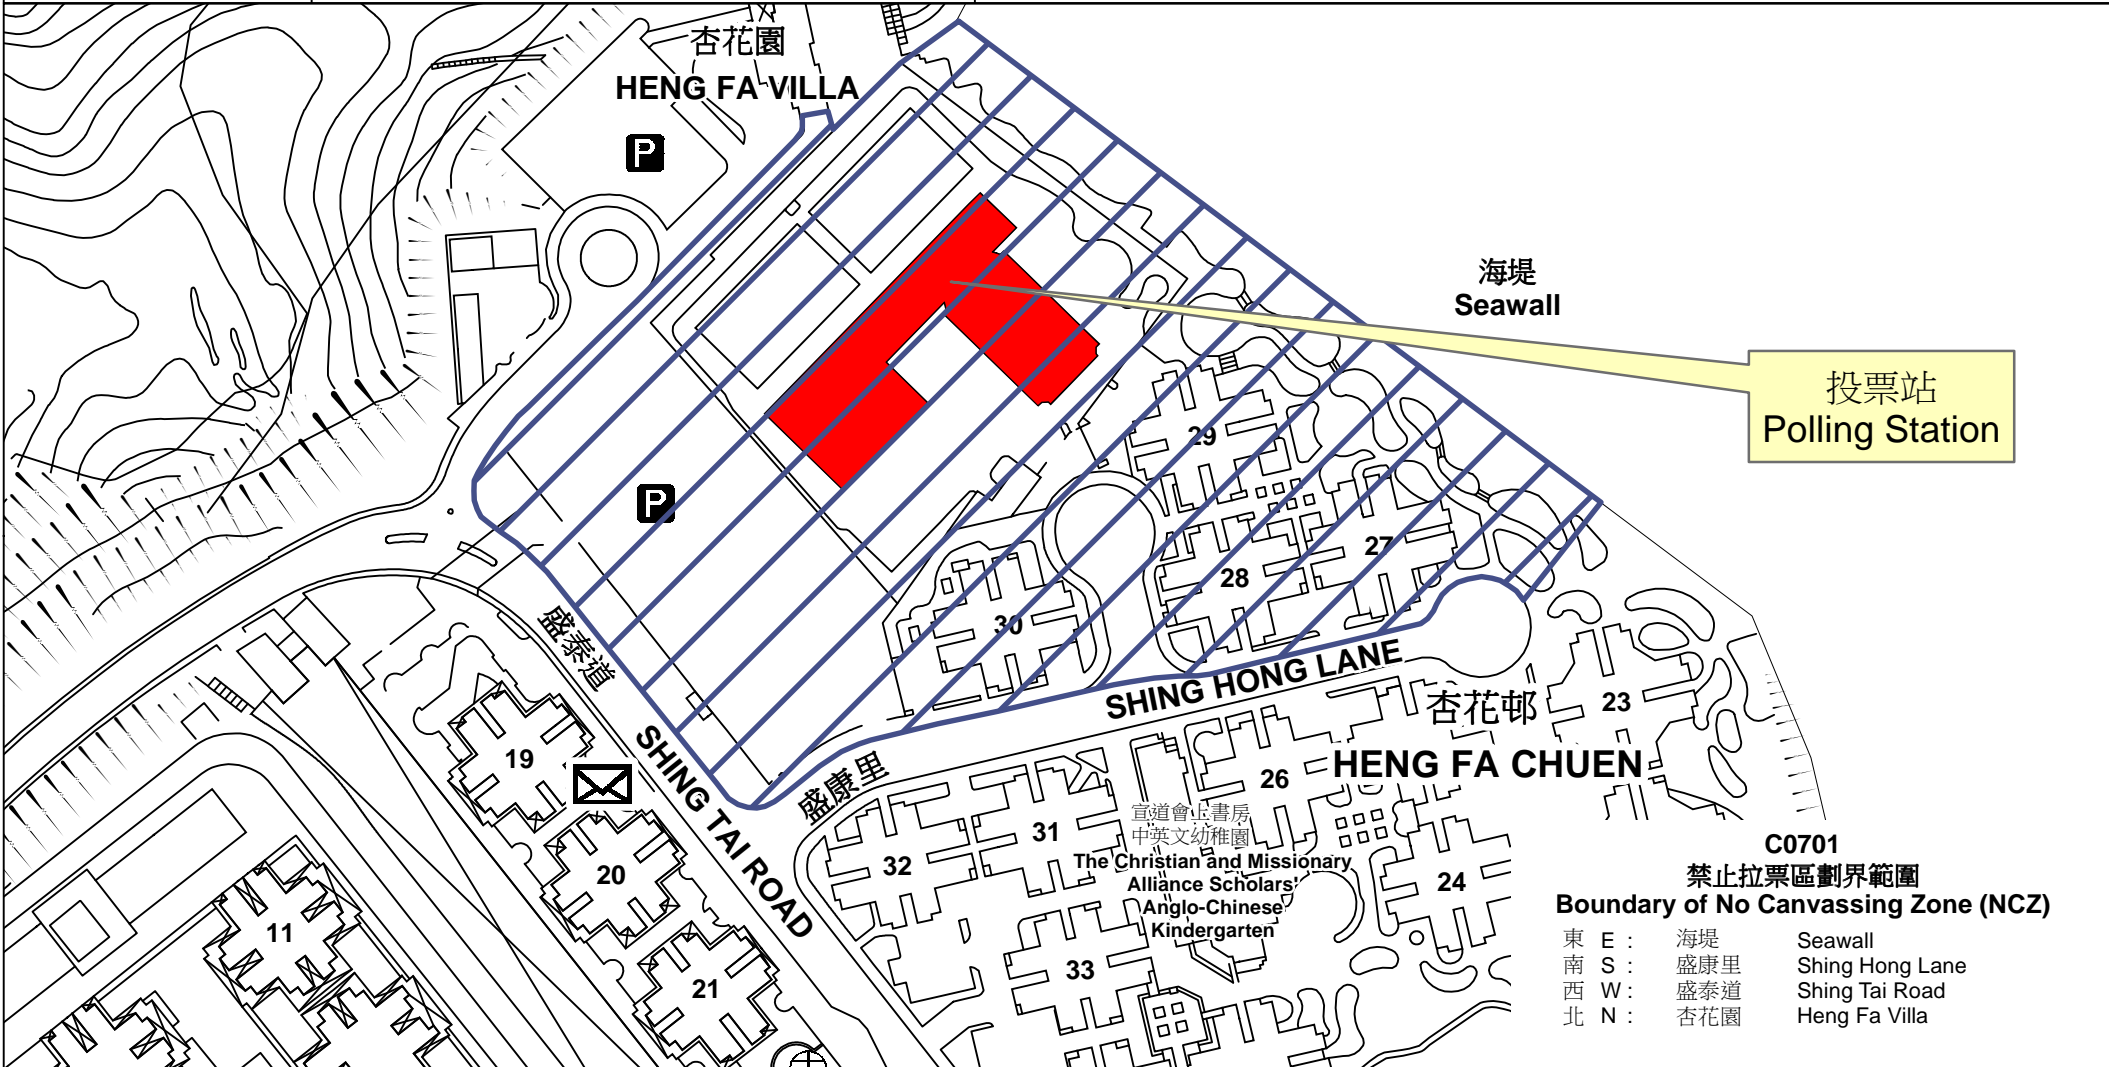

投票站位置圖和禁止拉票區 Polling Station - Location Plan & No Canvassing Zone

投票站編號 Polling Station Code	2018年立法會補選地方選區編號及名稱 Code & Name of Geographical Constituency for 2018 Legislative Council By-election	名稱及地址 Name & Address
C0701	LC1 香港島 HONG KONG ISLAND	嶺南中學 香港杏花邨盛康里6號 Lingnan Secondary School 6 Shing Hong Lane, Heng Fa Chuen, Hong Kong

 禁止拉票區
No Canvassing Zone

C0701
禁止拉票區劃界範圍
Boundary of No Canvassing Zone (NCZ)
 東 E : 海堤 Seawall
 南 S : 盛康里 Shing Hong Lane
 西 W : 盛泰道 Shing Tai Road
 北 N : 杏花園 Heng Fa Villa