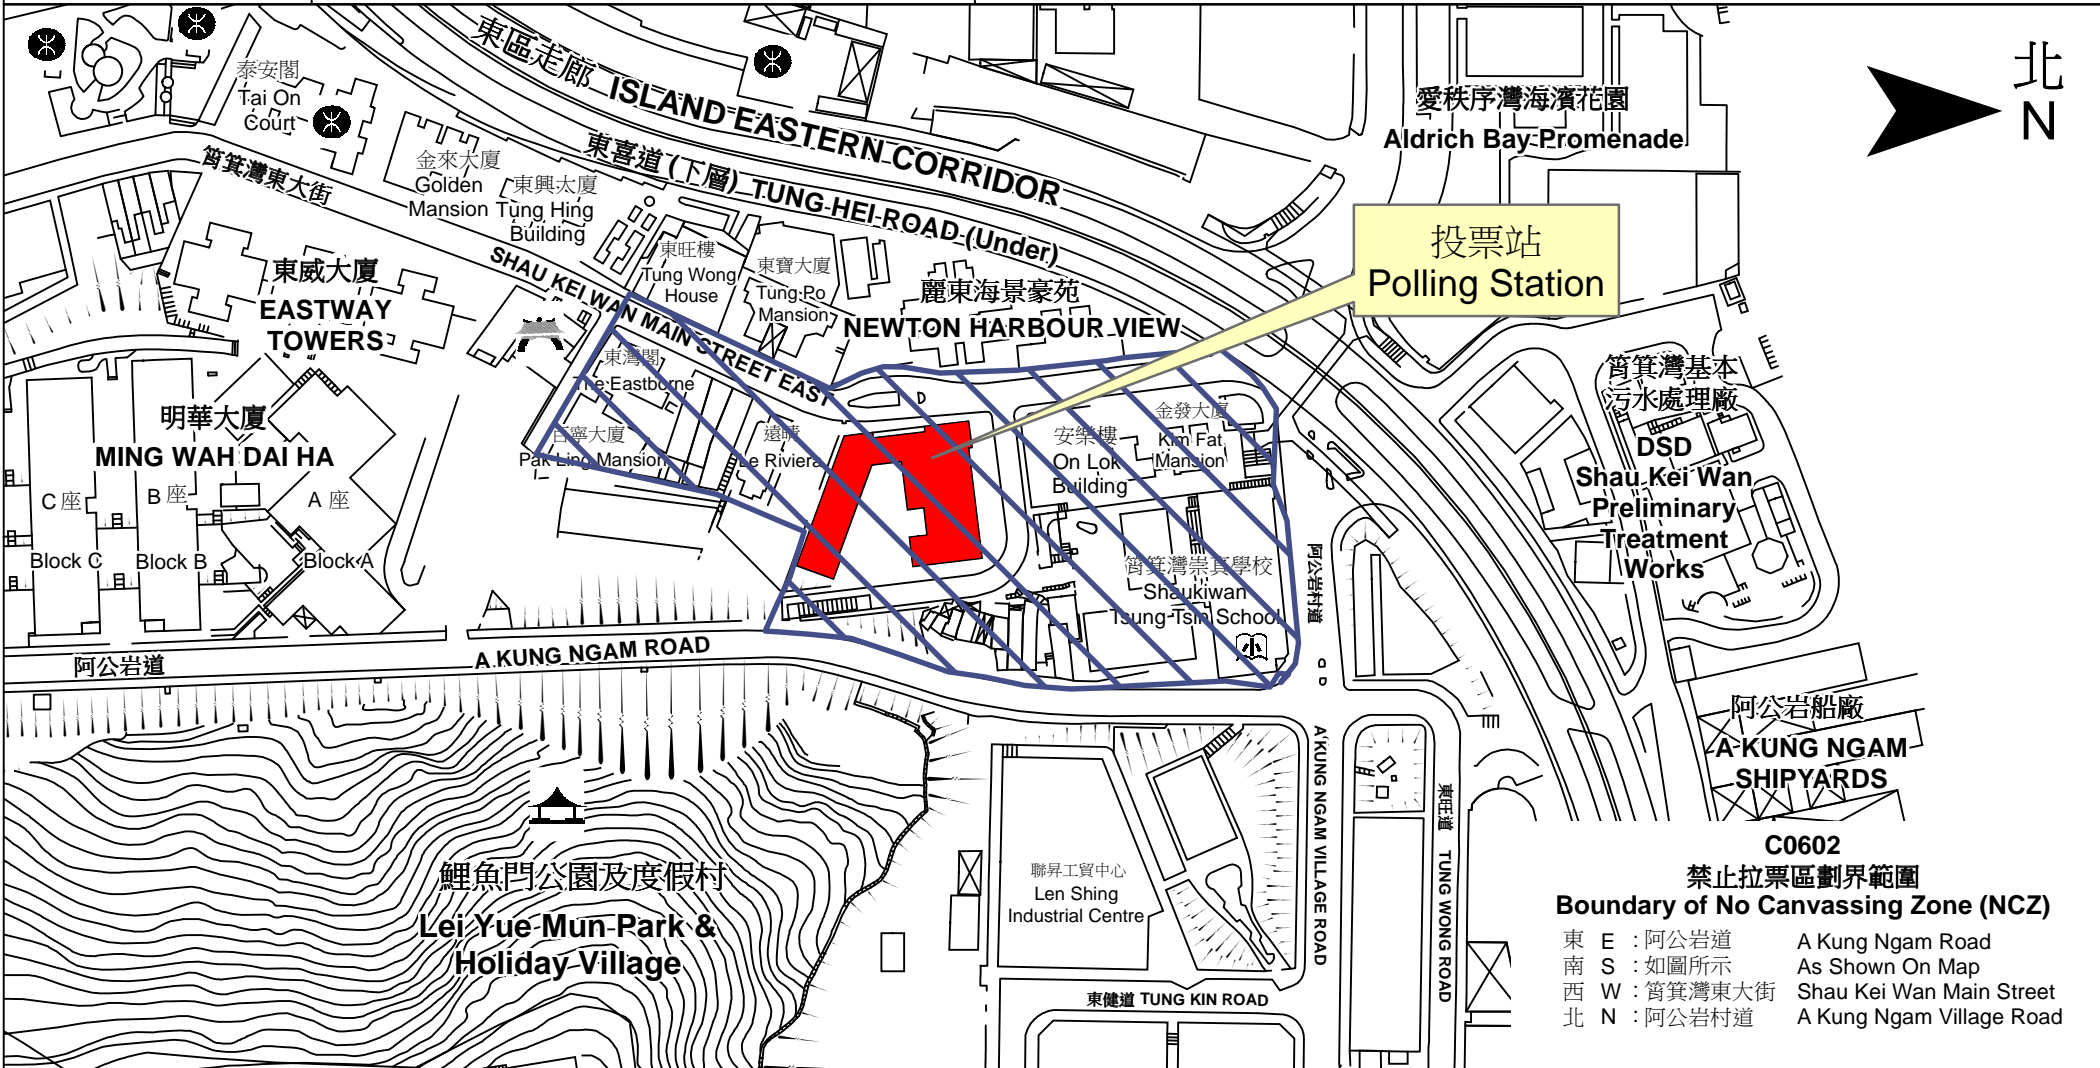

投票站位置圖和禁止拉票區 Polling Station - Location Plan & No Canvassing Zone

投票站編號 Polling Station Code C0602	2018年立法會補選地方選區編號及名稱 Code & Name of Geographical Constituency for 2018 Legislative Council By-election LC1 香港島 HONG KONG ISLAND	名稱及地址 Name & Address 筲箕灣官立小學 香港筲箕灣筲箕灣東大街19號 Shau Kei Wan Government Primary School 19 Shau Kei Wan Main Street East, Shau Kei Wan, Hong Kong
---	--	--

C0602
禁止拉票區劃界範圍
Boundary of No Canvassing Zone (NCZ)
 東 E : 阿公岩道 A Kung Ngam Road
 南 S : 如圖所示 As Shown On Map
 西 W : 筲箕灣東大街 Shau Kei Wan Main Street
 北 N : 阿公岩村道 A Kung Ngam Village Road

 禁止拉票區
No Canvassing Zone