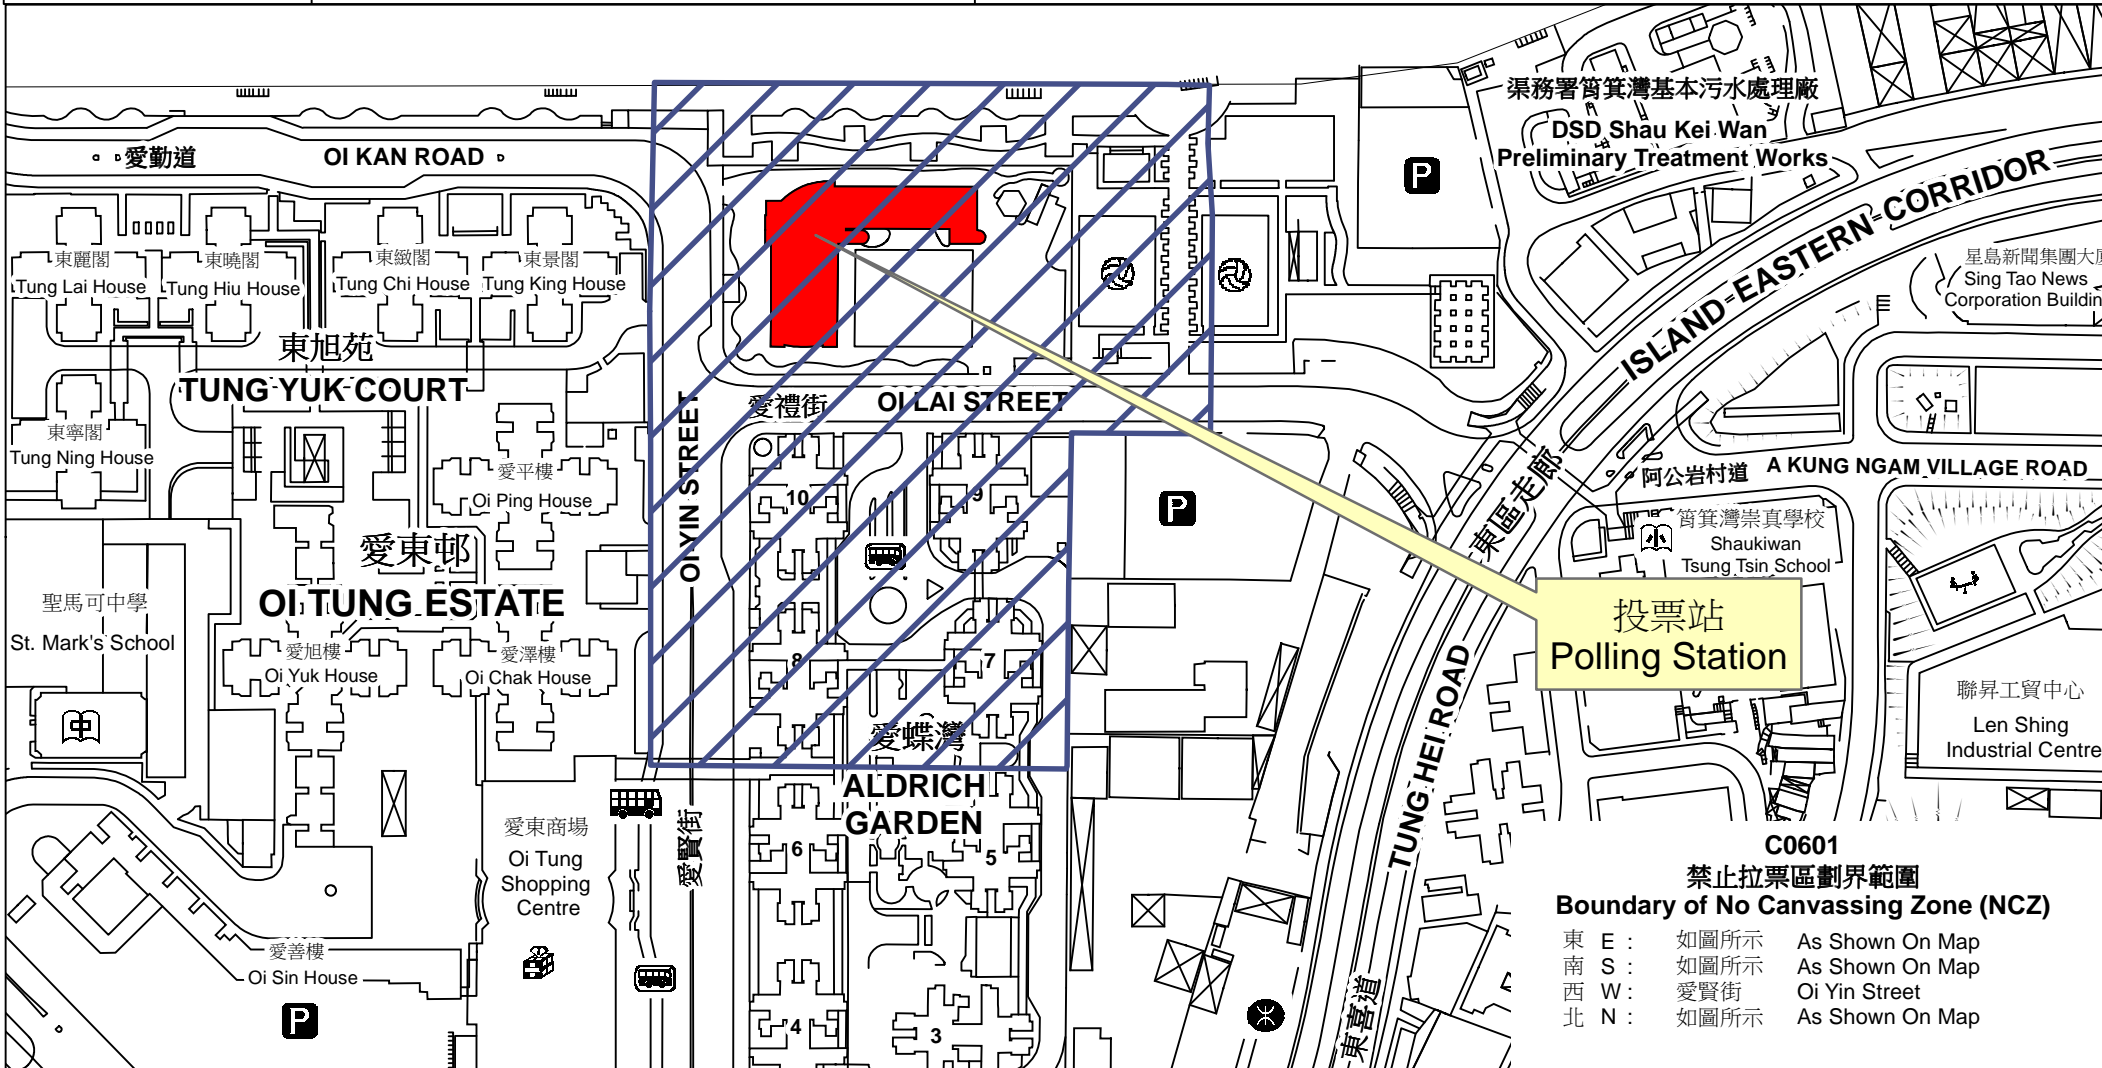

# 投票站位置圖和禁止拉票區 Polling Station - Location Plan & No Canvassing Zone

投票站編號 Polling Station Code	2018年立法會補選地方選區編號及名稱 Code & Name of Geographical Constituency for 2018 Legislative Council By-election	名稱及地址 Name & Address
<b>C0601</b>	<b>LC1 香港島 HONG KONG ISLAND</b>	愛秩序灣官立小學 香港筲箕灣愛禮街1號 <b>Aldrich Bay Government Primary School</b> 1 Oi Lai Street, Shau Kei Wan, Hong Kong

**投票站**  
Polling Station

**C0601  
禁止拉票區劃界範圍  
Boundary of No Canvassing Zone (NCZ)**

東 E :	如圖所示	As Shown On Map
南 S :	如圖所示	As Shown On Map
西 W :	愛賢街	Oi Yin Street
北 N :	如圖所示	As Shown On Map

禁止拉票區  
No Canvassing Zone