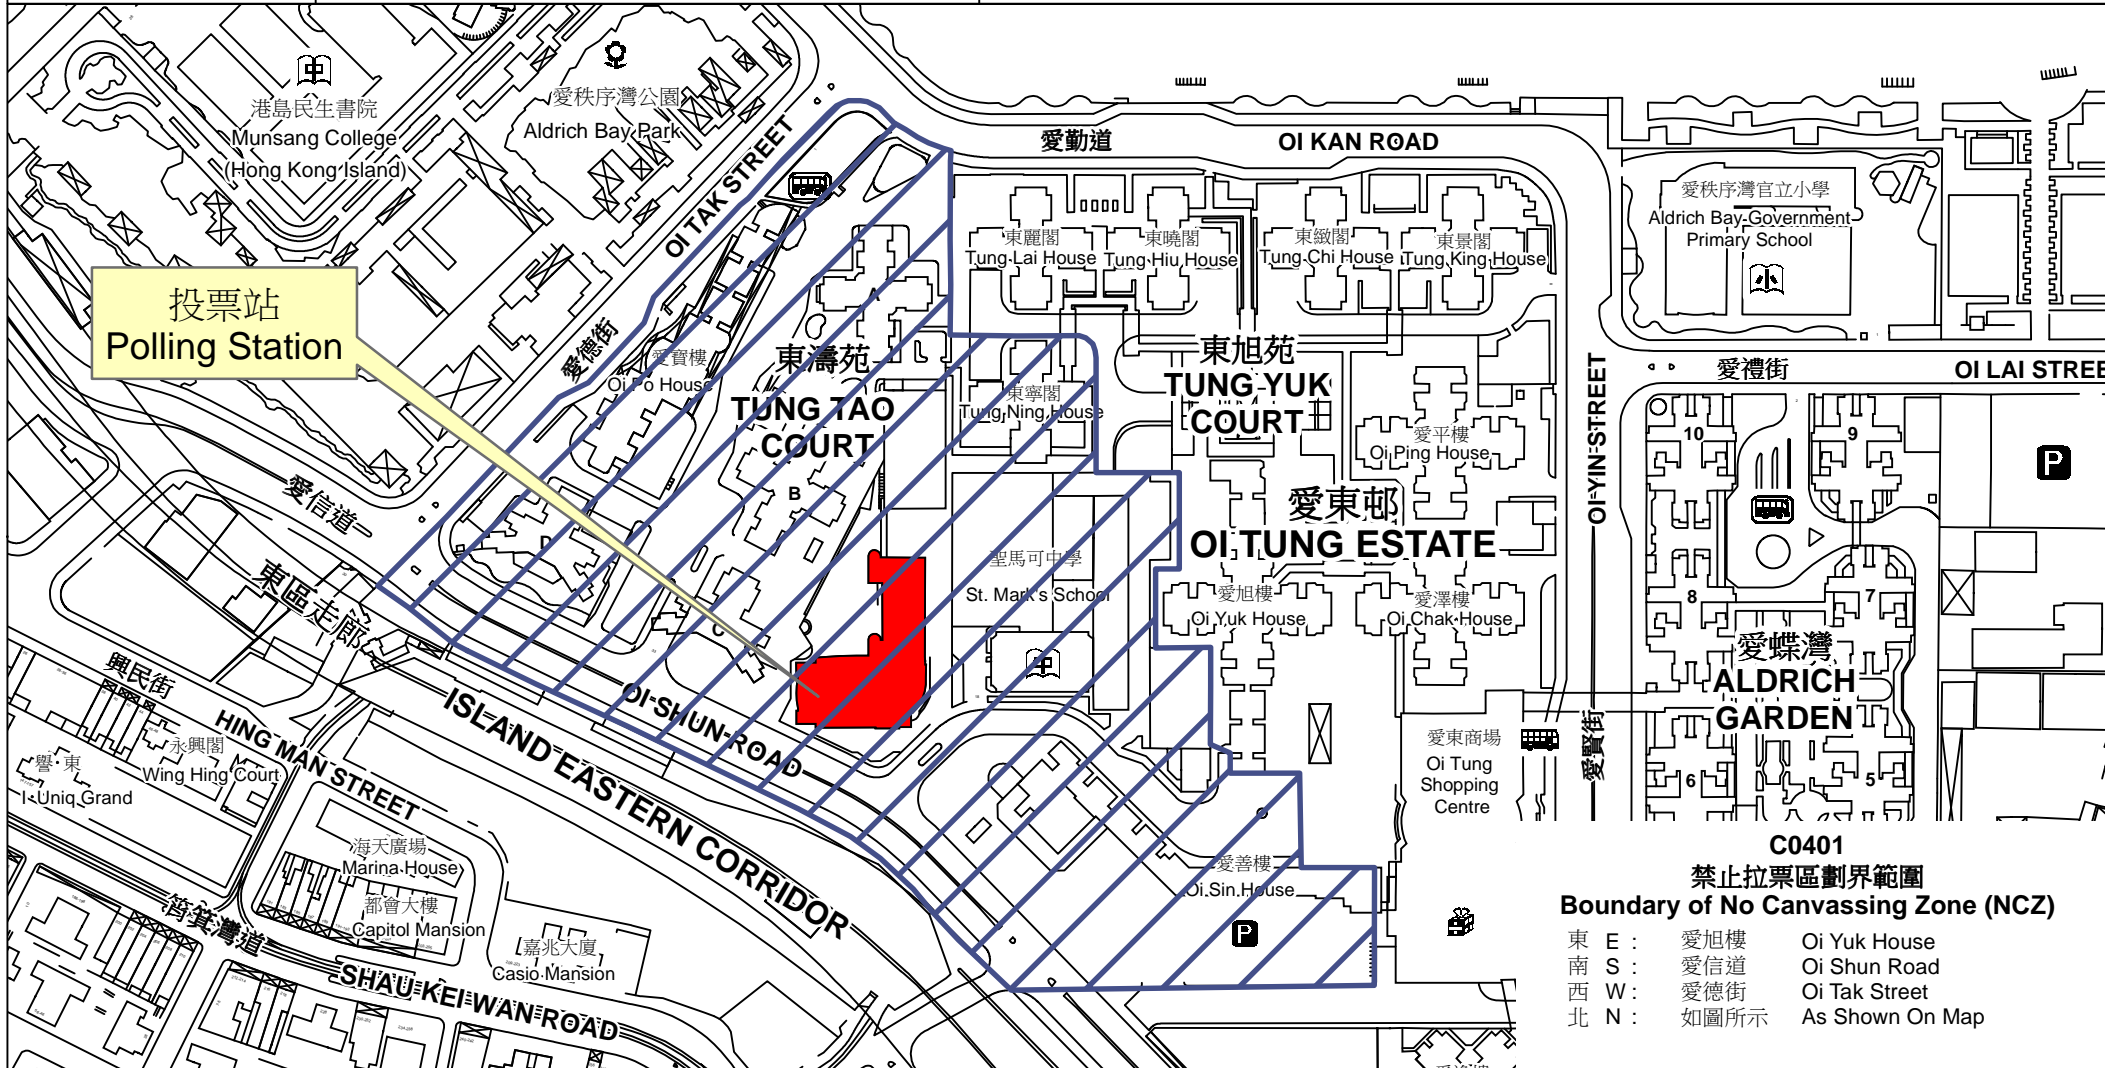

投票站位置圖和禁止拉票區 Polling Station - Location Plan & No Canvassing Zone

投票站編號 Polling Station Code	2018年立法會補選地方選區編號及名稱 Code & Name of Geographical Constituency for 2018 Legislative Council By-election	名稱及地址 Name & Address
C0401	LC1 香港島 HONG KONG ISLAND	中華基督教會基灣小學 (愛蝶灣) 香港筲箕灣愛信道39號 CCC Kei Wan Primary School (Aldrich Bay) 39 Oi Shun Road, Shau Kei Wan, Hong Kong

C0401
禁止拉票區劃界範圍
Boundary of No Canvassing Zone (NCZ)

東 E :	愛旭樓	Oi Yuk House
南 S :	愛信道	Oi Shun Road
西 W :	愛德街	Oi Tak Street
北 N :	如圖所示	As Shown On Map

 禁止拉票區
 No Canvassing Zone