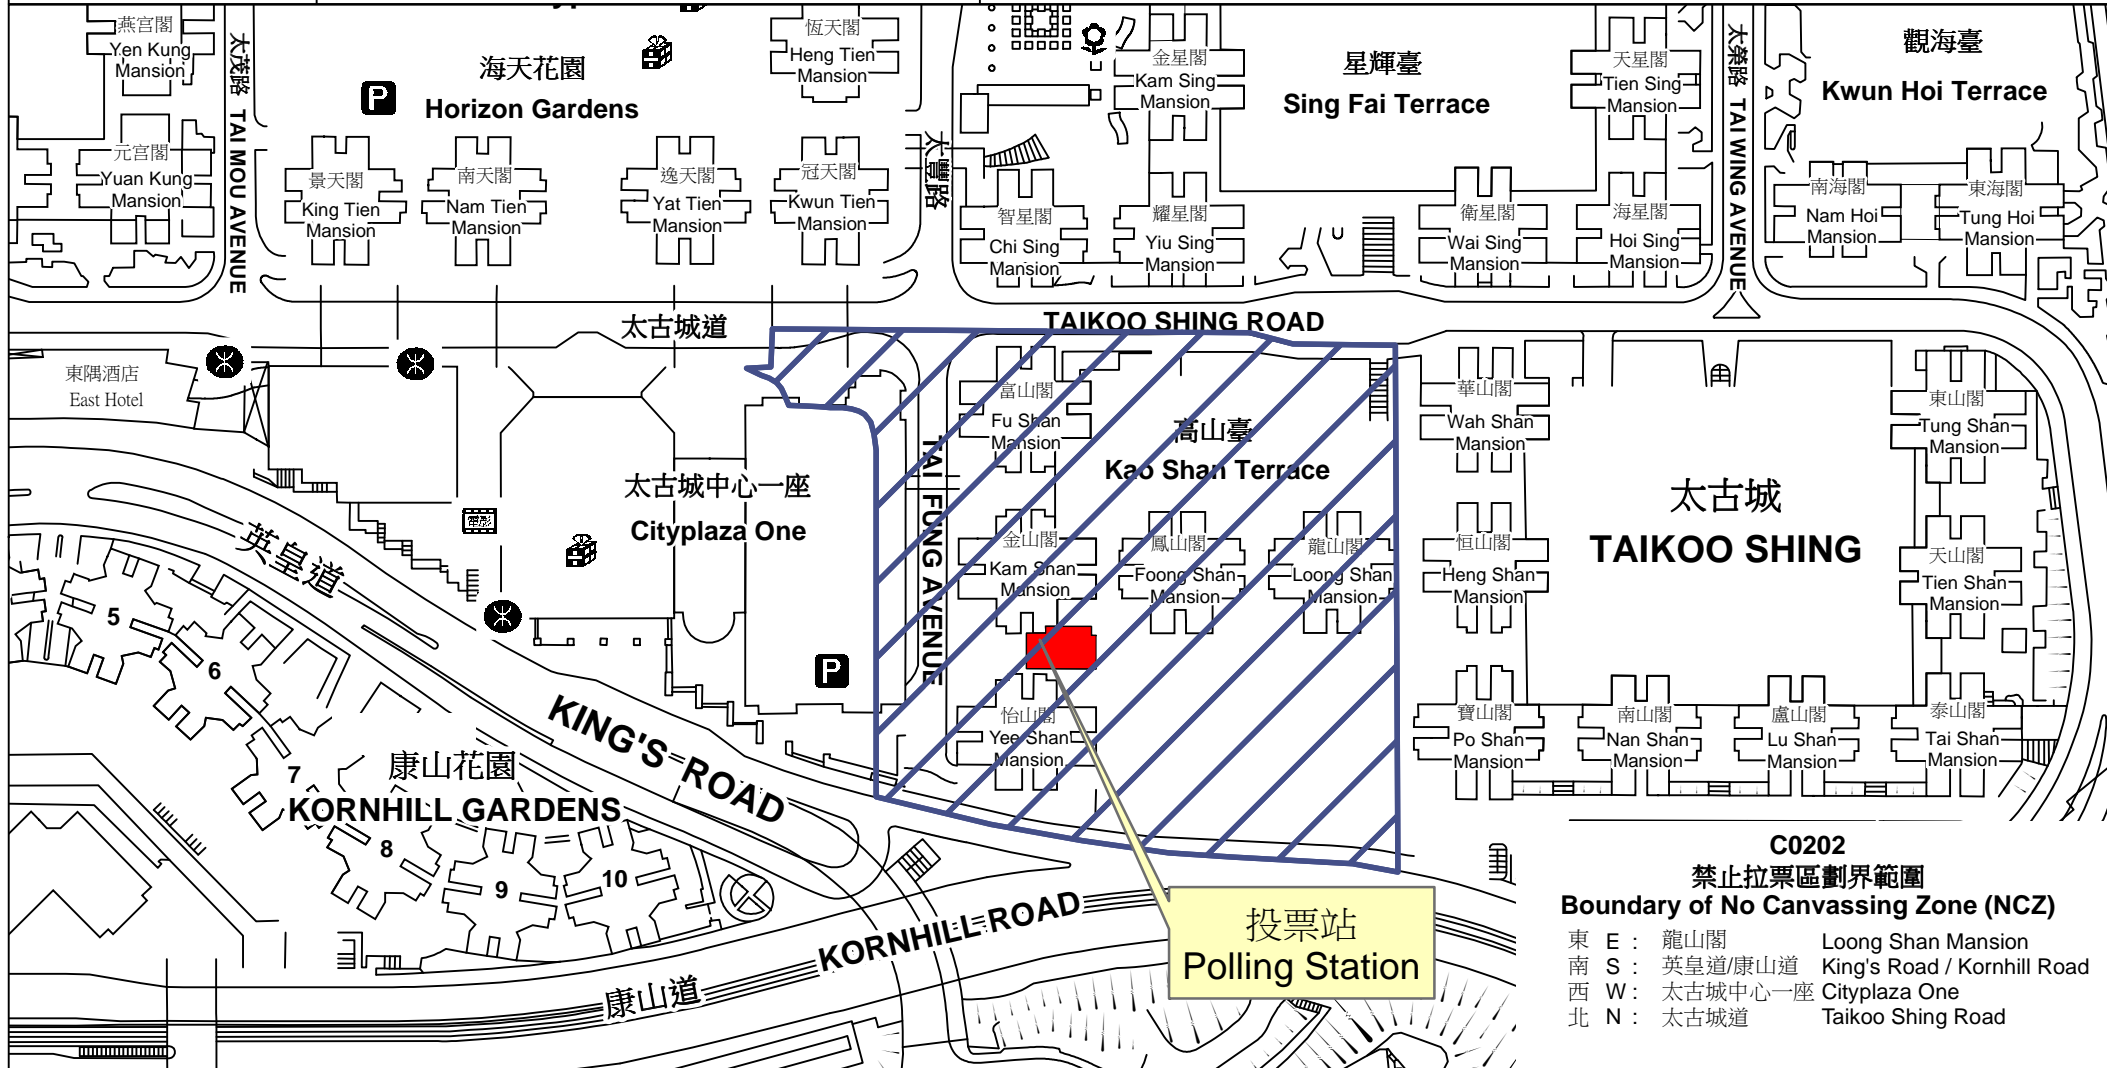

投票站位置圖和禁止拉票區 Polling Station - Location Plan & No Canvassing Zone

<p>投票站編號 Polling Station Code</p> <p>C0202</p>	<p>2018年立法會補選地方選區編號及名稱 Code & Name of Geographical Constituency for 2018 Legislative Council By-election</p> <p>LC1 香港島 HONG KONG ISLAND</p>	<p>名稱及地址 Name & Address</p> <p>地利亞(加拿大)學校 香港鯉魚涌太古城太豐路 Delia School of Canada Tai Fung Avenue, Taikoo Shing, Quarry Bay, Hong Kong</p>
---	---	--

**C0202
禁止拉票區劃界範圍
Boundary of No Canvassing Zone (NCZ)**

東 E :	龍山閣	Loong Shan Mansion
南 S :	英皇道/康山道	King's Road / Kornhill Road
西 W :	太古城中心一座	Cityplaza One
北 N :	太古城道	Taikoo Shing Road

 禁止拉票區
No Canvassing Zone