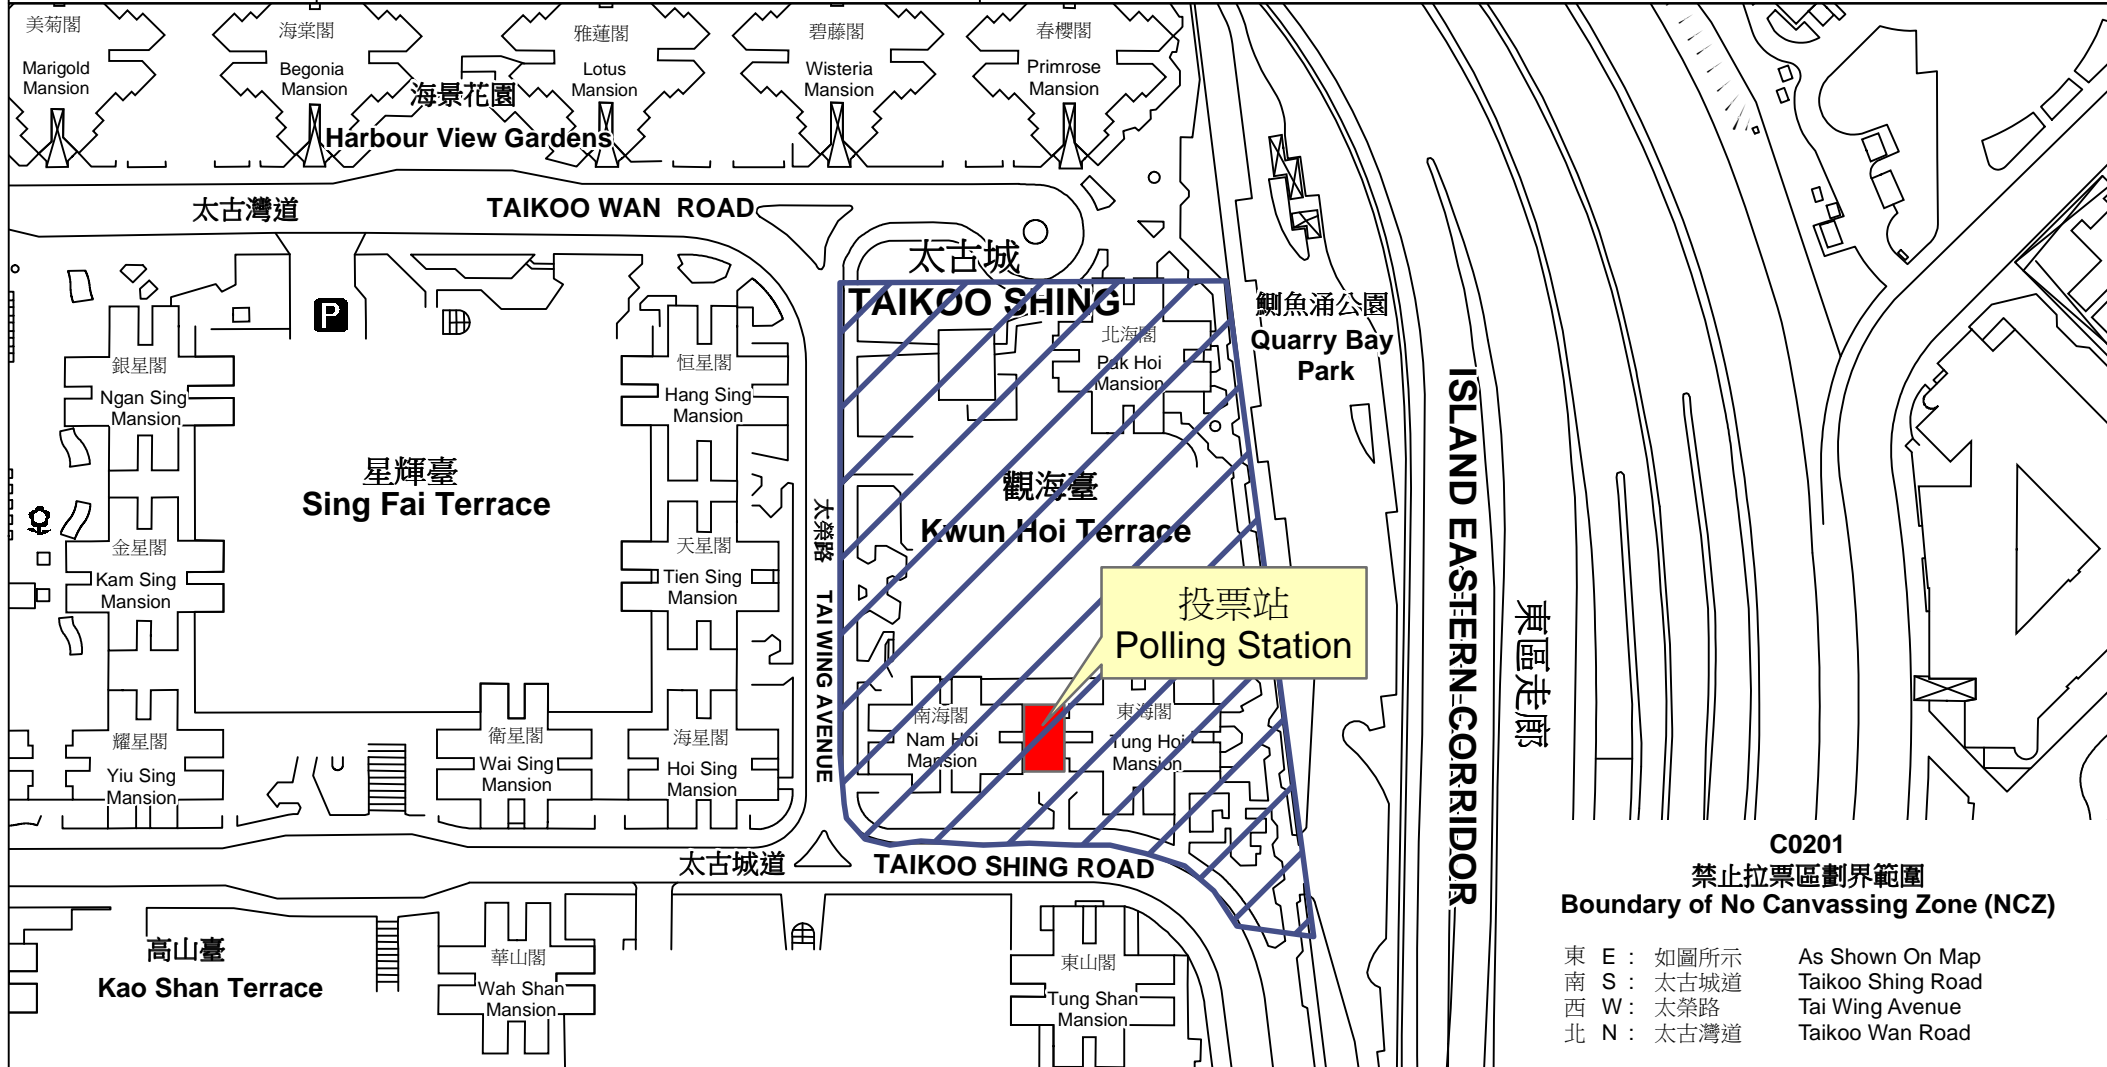

投票站位置圖和禁止拉票區 Polling Station - Location Plan & No Canvassing Zone

投票站編號 Polling Station Code	2018年立法會補選地方選區編號及名稱 Code & Name of Geographical Constituency for 2018 Legislative Council By-election	名稱及地址 Name & Address
C0201	LC1 香港島 HONG KONG ISLAND	聖安娜中英文幼稚園 香港鯽魚涌太古城太榮路2號南海閣平台 St. Anna Anglo-Chinese Kindergarten Podium, Nam Hoi Mansion, 2, Tai Wing Avenue, Taikoo Shing, Quarry Bay, Hong Kong

C0201
禁止拉票區劃界範圍
Boundary of No Canvassing Zone (NCZ)

- | | | |
|-------|------|-------------------|
| 東 E : | 如圖所示 | As Shown On Map |
| 南 S : | 太古城道 | Taikoo Shing Road |
| 西 W : | 太榮路 | Tai Wing Avenue |
| 北 N : | 太古灣道 | Taikoo Wan Road |

 禁止拉票區
No Canvassing Zone