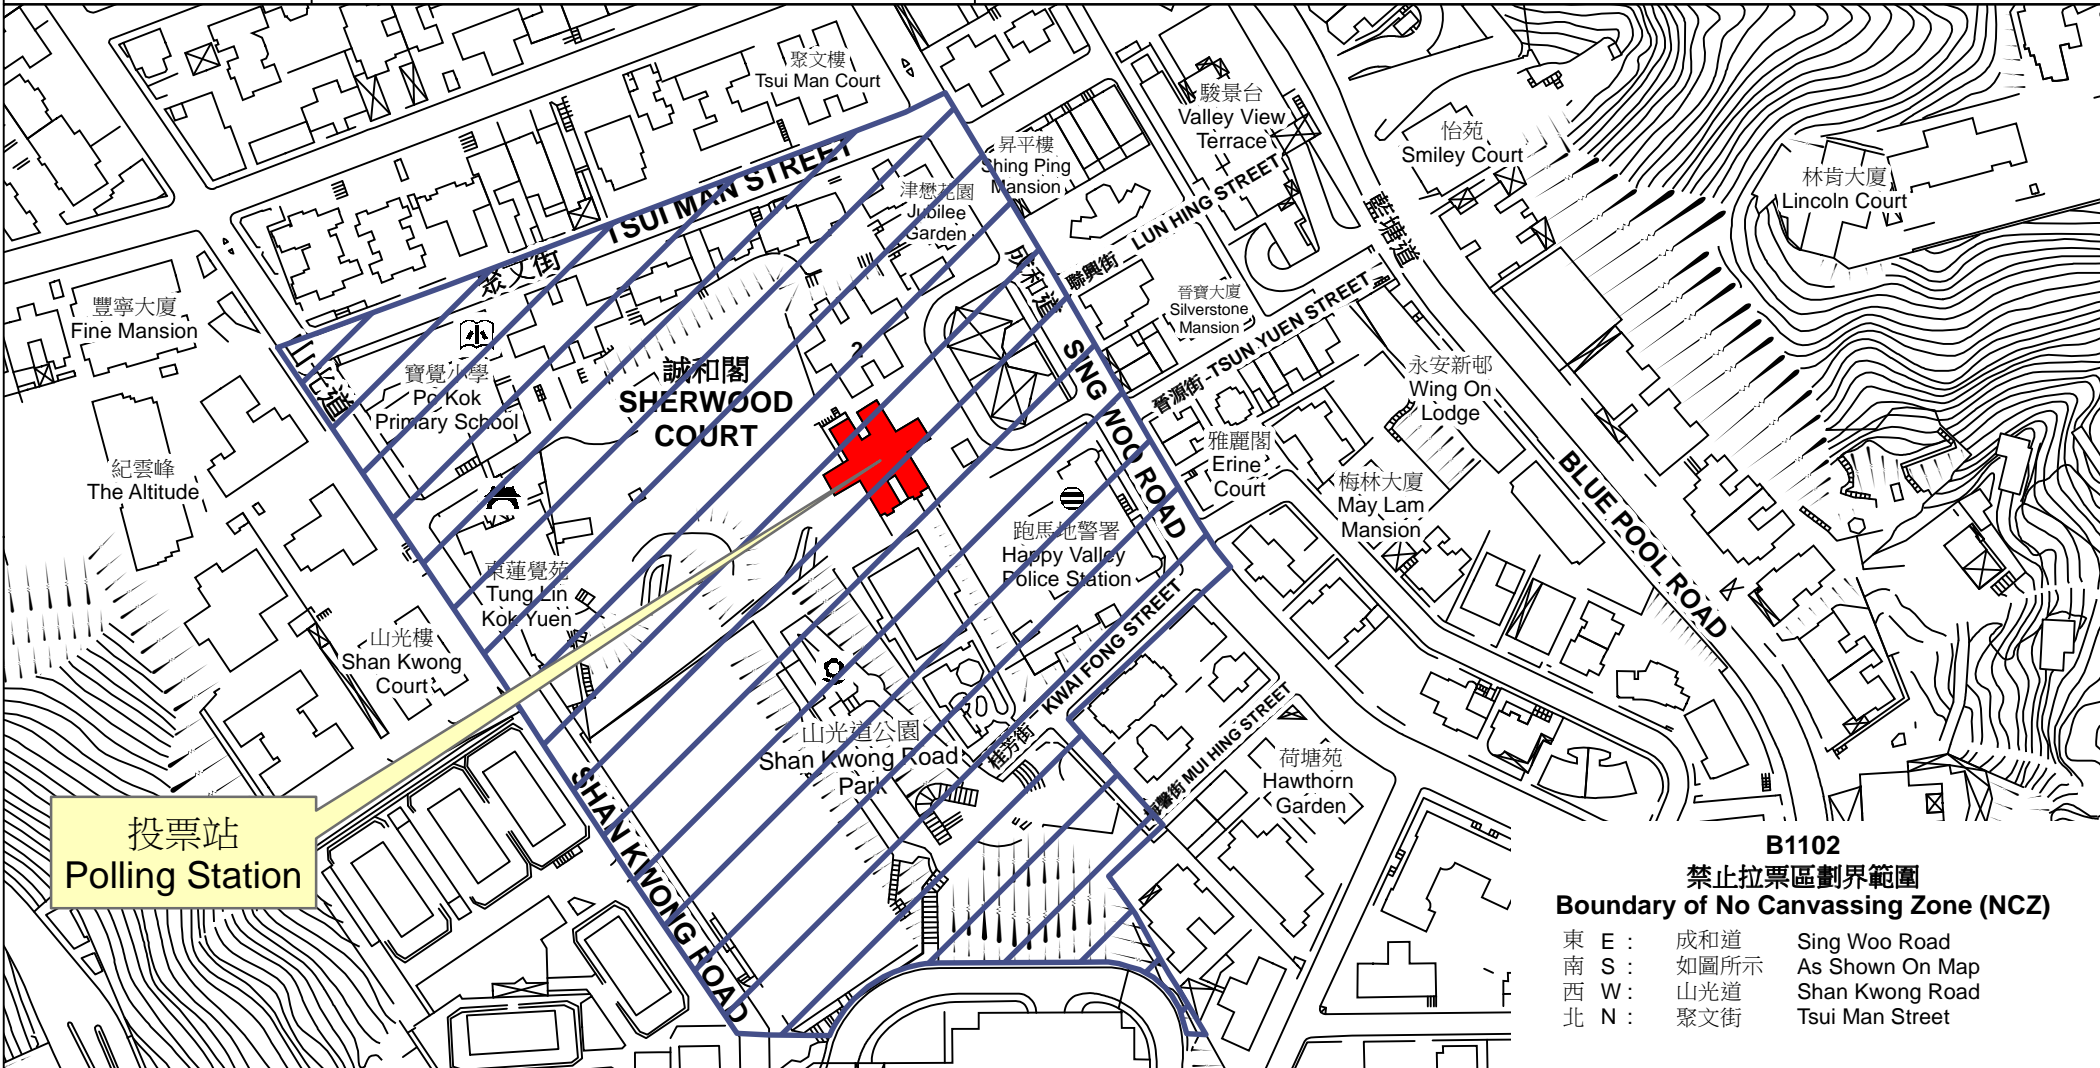

# 投票站位置圖和禁止拉票區 Polling Station - Location Plan & No Canvassing Zone

投票站編號 Polling Station Code	2018年立法會補選地方選區編號及名稱 Code & Name of Geographical Constituency for 2018 Legislative Council By-election	名稱及地址 Name & Address
<b>B1102</b>	<b>LC1</b> 香港島 <b>HONG KONG ISLAND</b>	香港青少年服務處成和青少年中心 香港跑馬地桂成里20號誠和閣地下 <b>Hong Kong Children &amp; Youth Services Sing Woo Children &amp; Youth Centre</b> G/F, 20 Kwai Sing Lane, Happy Valley, Hong Kong

投票站  
Polling Station

**B1102**  
**禁止拉票區劃界範圍**  
**Boundary of No Canvassing Zone (NCZ)**

東 E :	成和道	Sing Woo Road
南 S :	如圖所示	As Shown On Map
西 W :	山光道	Shan Kwong Road
北 N :	聚文街	Tsui Man Street

 禁止拉票區  
No Canvassing Zone